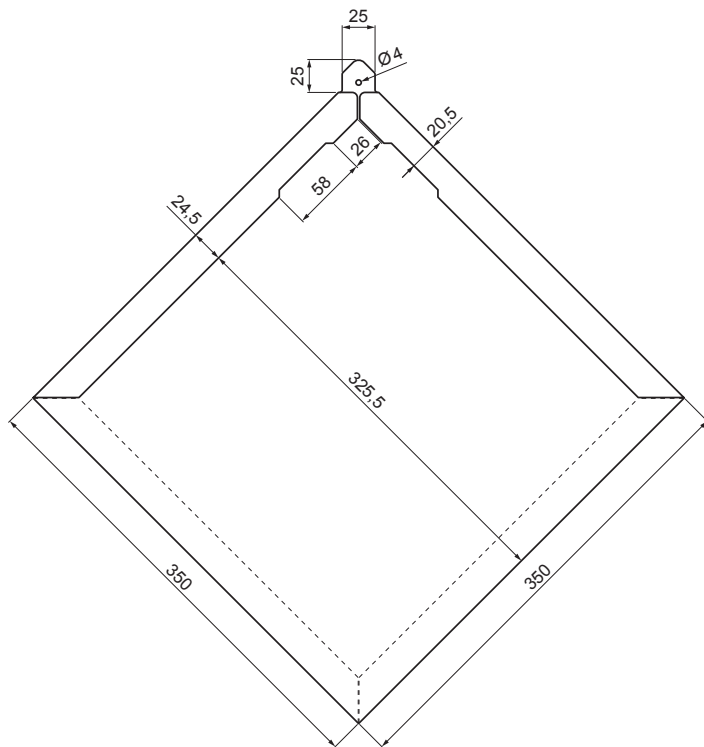

# KROVNI ROMB KVADRAT

# KRS-PKRS

DETALJ SAVIJA:

POTROŠNJA: 9,47 kom/m<sup>2</sup>

Pocink obojeni MATT – Vinsko crvena MATT – RAL 3009

INDEX	ZAMIJENA	DATUM	POTPIS			
VRSTA MATERIJALA	RAZRED OTPADA		TEŽINA kg			
DIMENZIJA – POLUPROIZVOD					STN	OZNAKA ZA SORTIRANJE
POMOĆNA OPREMA					BILJEŠKA	REDNI BROJ POZICIJE
IZRADIO Ing. Kluska M.					STARI NACRT	BROJ NACRTA
TESTIRAO						
TEHNOLOG			TEHNOLOG			
NAZIV PROIZVODA			Krovni romb kvadrat		KRS-PKRS	
			Broj stranica		Stranica 	