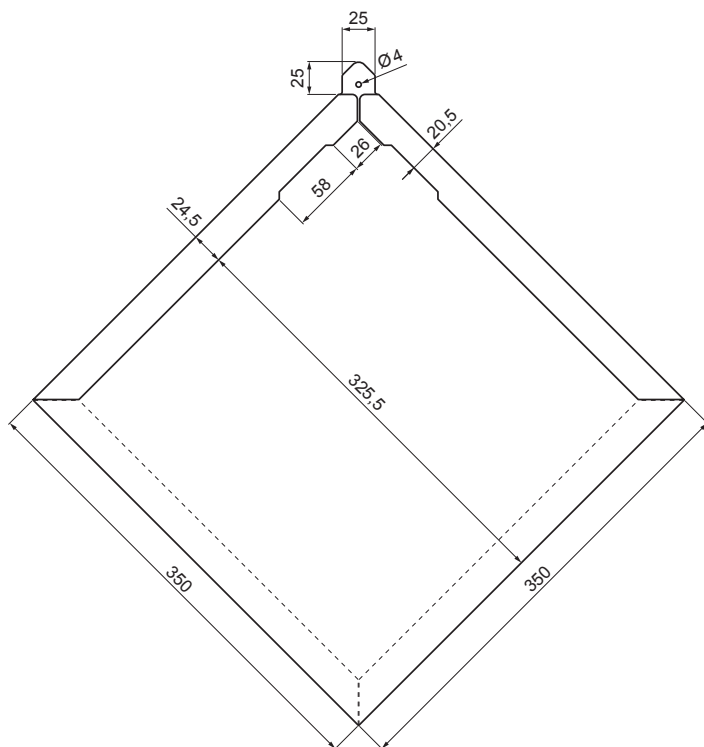

TEHNIČKI LIST

KROVNI ROMB KVADRAT

KRS-PKRS