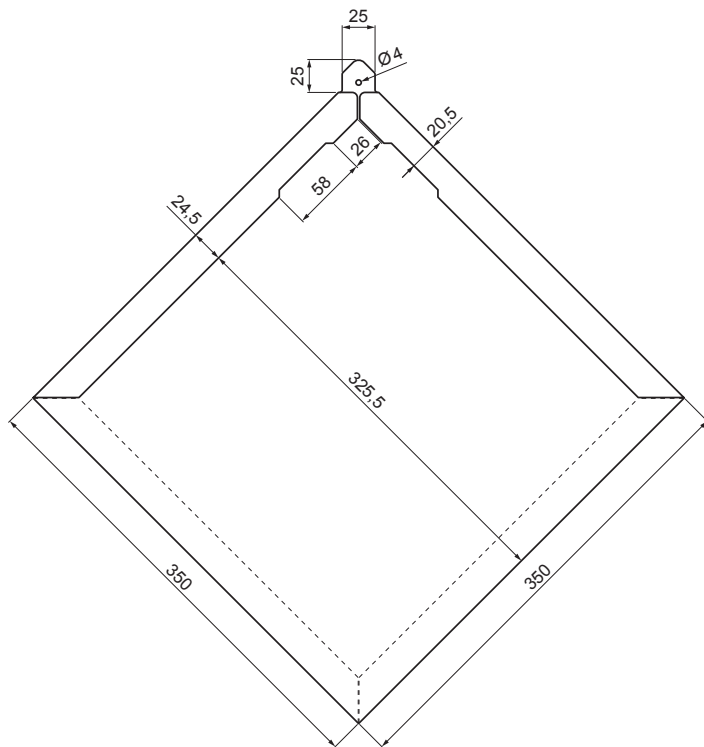

TEHNIČKI LIST

KROVNI ROMB KVADRAT

KRS-PKRS

DETALJ SAVIJA:

POTROŠNJA: 9,47 kom/m²

Pocink obojeni MATT – Testa di Moro MATT – RAL 8028

INDEX	ZAMIJENA	DATUM	POTPIS		
VRSTA MATERIJALA	RAZRED OTPAD	TEŽINA kg	RAZMJER		
DIMENZIJA – POLUPROIZVOD					
POMOĆNA OPREMA		STN			OZNAKA ZA SORTIRANJE
IZRADIO Ing. Kluska M.					REDNI BROJ POZICIJE
TESTIRAO					
TEHNOLOG	TEHNOLOG		STARI NACRT		BROJ NACRTA
NAZIV PROIZVODA	Krovni romb kvadrat		Broj stranica	KRS-PKRS	
					Stranica