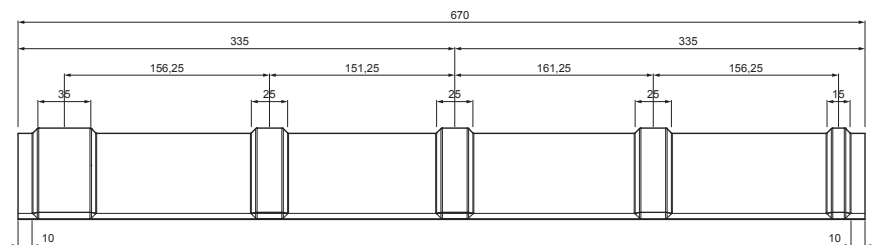

TEHNIČKI LIST

KROVNI SLJEMENJAK

KRS-PKRSH

DETALJ:

1. krovni sljemenjak
2. samorezni vijak 4,8x35
3. krovni pokrov KJG romb
4. krovna letva
5. kontra letva
6. rožnjača
7. uljevni lim
8. zaštitna traka za vjetrenje
9. folija
10. žlijeb
11. kuka
12. vijak sa torx glavom
13. inox hafter křj krovni šablona
14. snjegobran za krovni romb
15. podložna traka
16. pokrovna ploča

MOT Pocink obojeni – Tamno plava – RAL 5010

INDEX	ZAMIJENA	DATUM	POTPIS		 Scan code for 3D model
VRSTA MATERIJALA	RAZNEŠ ODPAK		TEŽINA kg		
DIMENZIJA – POLUPROIZVOD			STN		OZNAKA ZA SORTIRANJE
POMOĆNA OPREMA			BILJEŠKA		REDNI BROJ POZICIJE
IZRADIO	Ing. Kluska M.		STARI NACRT		BROJ NACRTA
TESTIRAO	TEHNOLOG		STARI NACRT		BROJ NACRTA
NAZIV PROIZVODA			KRS-PKRSH		Stranica
Krovni sljemenjak			Broj stranica		Stranica