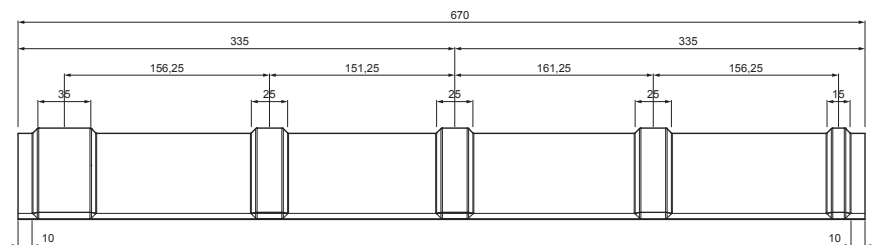

TEHNIČKI LIST

KROVNI SLJEMENJAK

KRS-PKRSH

DETALJ:

1. krovni sljemenjak
2. samorezni vijak 4,8 x 35
3. krovni pokrov KJG romb
4. krovna letva
5. kontra letva
6. rožnjača
7. uljevni lim
8. zaštitna traka za vjetrenje
9. folija
10. žlijeb
11. kuka
12. vijak sa torx glavom
13. inox hafter křj krovni šablona
14. snjegobran za krovni romb
15. podložna traka
16. pokrovna ploča

MZ Pocink obojeni – Mahunasto zelena – RAL 6005

INDEX	ZAMIJENA	DATUM	POTPIS	 	
VRSTA MATERIJALA	RAZNEOD OTPADNA		TEŽINA kg		
DIMENZIJA – POLUPROIZVOD			STN		OZNAKA ZA SORTIRANJE
POMOĆNA OPREMA			BILJEŠKA		REDNI BROJ POZICIJE
IZRADIO	Ing. Kluska M.		STARI NACRT		BROJ NACRTA
TESTIRAO	TEHNOLOG		STARI NACRT		BROJ NACRTA
NAZIV PROIZVODA			KRS-PKRSH		Stranica 
Krovni sljemenjak			Broj stranica		