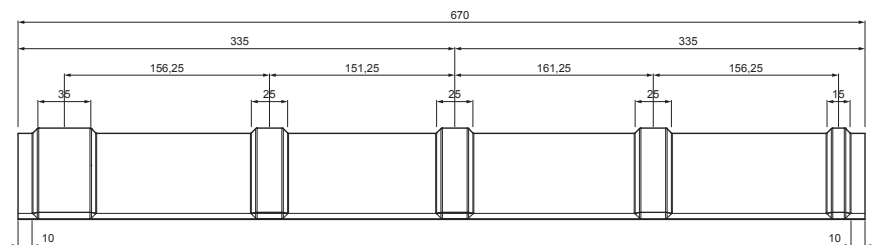

TEHNIČKI LIST

KROVNI SLJEMENJAK

KRS-PKRSH

DETALJ:

1. krovni sljemenjak
2. samorezni vijak 4,8x35
3. krovni pokrov KJG romb
4. krovna letva
5. kontra letva
6. rožnjača
7. uljevni lim
8. zaštitna traka za vjetrenje
9. folija
10. žlijeb
11. kuka
12. vijak sa torx glavom
13. inox hafter krg krovni šablona
14. snjegobran za krovni romb
15. podložna traka
16. pokrovna ploča

MZ Pocink obojeni – Mahunasto zelena – RAL 6005

INDEX	ZAMIJENA	DATUM	POTPIS	 	
VRSTA MATERIJALA	RAZNEOD OTPAD	TEŽINA kg	RAZMJER		
DIMENZIJA – POLUPROIZVOD		POMOĆNA OPREMA		STN	OZNAKA ZA SORTIRANJE
IZRADIO	Ing. Kluska M.	BILJEŠKA		REDNI BROJ POZICIJE	
TESTIRAO	TEHNOLOG	STARI NACRT	BROJ NACRTA		
NAZIV PROIZVODA		Krovni sljemenjak		KRS-PKRSH	
Broj stranica		Stranica		Stranica	