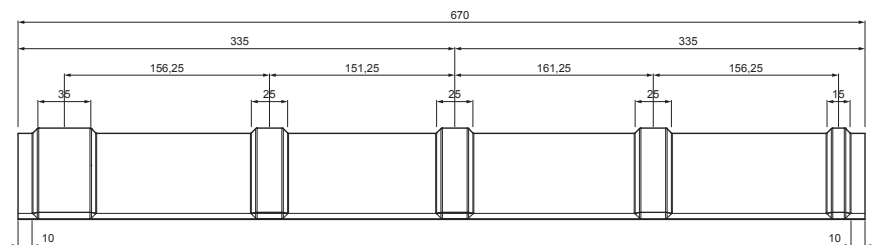

TEHNIČKI LIST

KROVNI SLJEMENJAK

KRS-PKRSH