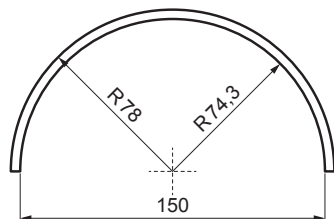

TEHNIČKI LIST

KROVNI SLJEMENJAK

KRS-PKRSH