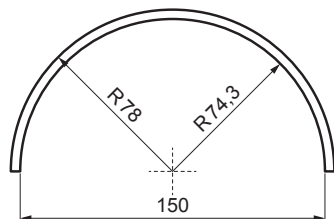

TEHNIČKI LIST

KROVNI SLJEMENJAK

KRS-PKRSH

DETALJ:

1. krovni sljemenjak
2. samorezni vijak 4,8 x 35
3. krovni pokrov KJG romb
4. krovna letva
5. kontra letva
6. rožnjača
7. uljevni lim
8. zaštitna traka za vjetrenje
9. folija
10. žlijeb
11. kuka
12. vijak sa torx glavom
13. inox hafter křj krovni šablona
14. snjegobran za krovni romb
15. podložna traka
16. pokrovna ploča