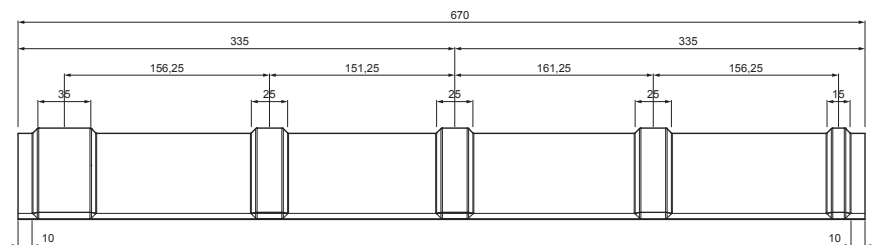

TEHNIČKI LIST

KROVNI SLJEMENJAK

KRS-PKRSH

DETALJ:

1. krovni sljemenjak
2. samorezni vijak 4,8 x 35
3. krovni pokrov KJG romb
4. krovna letva
5. kontra letva
6. rožnjača
7. uljevni lim
8. zaštitna traka za vjetrenje
9. folija
10. žlijeb
11. kuka
12. vijak sa torx glavom
13. inox hafter křj krovni šablona
14. snjegobran za krovni romb
15. podložna traka
16. pokrovna ploča

BH Pocink obojeni – Srebrna – RAL 9006

INDEX	ZAMIJENA	DATUM	POTPIS		
VRSTA MATERIJALA	RAZNEĐ OTPAD		TEŽINA kg		
DIMENZIJA – POLUPROIZVOD	POMOĆNA OPREMA		STN	OZNAKA ZA SORTIRANJE	
IZRADIO Ing. Kluska M.	TESTIRAO		BILJEŠKA	REDNI BROJ POZICIJE	
TEHNOLOG	TEHNOLOG	STARI NACRT	BROJ NACRTA		
NAZIV PROIZVODA Krovni sljemenjak			KRS-PKRSH		
Broj stranica			Stranica		