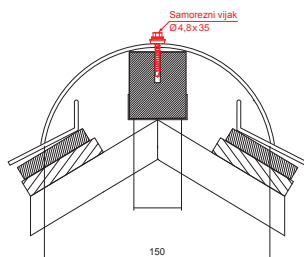

TEHNIČKI LIST

KROVNI SLJEMENJAK

KRS-PKRSH