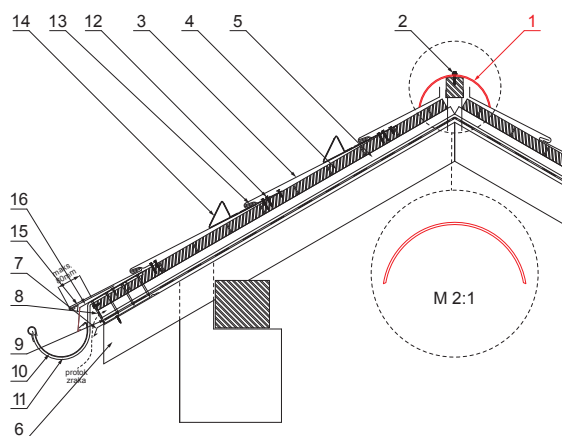

TEHNIČKI LIST

KROVNI SLJEMENJAK

KRS-PKRSH

DETALJ:

1. krovni sljemenjak
2. samorezni vijak 4,8x35
3. krovni pokrov KJG romb
4. krovna letva
5. kontra letva
6. rožnjača
7. uljevni lim
8. zaštitna traka za vjetrenje
9. folija
10. žlijeb
11. kuka
12. vijak sa torx glavom
13. inox hafter krg krovni šablona
14. snjegobran za krovni romb
15. podložna traka
16. pokrovna ploča

TM Pocink obojeni – Testa di Moro – RAL 8028

INDEX	ZAMIJENA	DATUM	POTPIS		
VRSTA MATERIJALA	RAZNEOD OTPAD		TEŽINA kg		
DIMENZIJA – POLUPROIZVOD	POMOĆNA OPREMA		STN	OZNAKA ZA SORTIRANJE	
IZRADIO Ing. Kluska M.	TESTIRAO		BILJEŠKA	REDNI BROJ POZICIJE	
TEHNOLOG	TEHNOLOG	STARI NACRT	BROJ NACRTA		
NAZIV PROIZVODA	Krovni sljemenjak		Broj stranica	KRS-PKRSH	