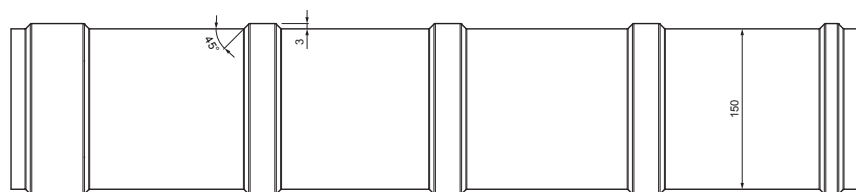

TEHNIČKI LIST

KROVNI SLJEMENJAK

KRS-PKRSH

DETALJ:

1. krovni sljemenjak
2. samorezni vijak 4,8x35
3. krovni pokrov KJG romb
4. krovna letva
5. kontra letva
6. rožnjača
7. uljevni lim
8. zaštitna traka za vjetrenje
9. folija
10. žlijeb
11. kuka
12. vijak sa torx glavom
13. inox hafter krg krovni šablona
14. snjegobran za krovni romb
15. podložna traka
16. pokrovna ploča

TM Pocink obojeni – Testa di Moro – RAL 8028

INDEX	ZAMIJENA	DATUM	POTPIS		
VRSTA MATERIJALA	RAZNEOD OTPAD		TEŽINA kg		
DIMENZIJA – POLUPROIZVOD	POMOĆNA OPREMA		STN	OZNAKA ZA SORTIRANJE	
IZRADIO Ing. Kluska M.	TESTIRAO		BILJEŠKA	REDNI BROJ POZICIJE	
TEHNOLOG	TEHNOLOG	STARI NACRT	BROJ NACRTA		
NAZIV PROIZVODA	Krovni sljemenjak		Broj stranica	KRS-PKRSH	