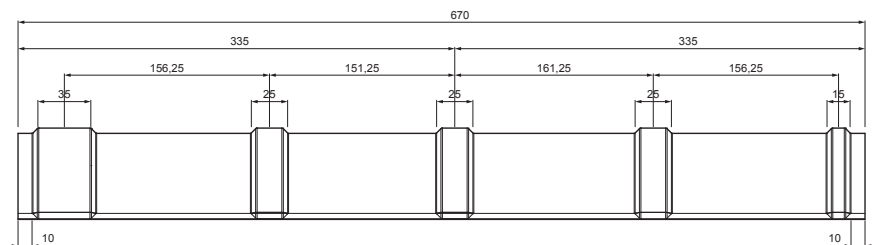

TEHNIČKI LIST

KROVNI SLJEMENJAK

KRS-PKRSH

DETALJ:

1. krovni sljemenjak
2. samorezni vijak 4,8x35
3. krovni pokrov KJG romb
4. krovna letva
5. kontra letva
6. rožnjača
7. uljevni lim
8. zaštitna traka za vjetrenje
9. folija
10. žlijeb
11. kuka
12. vijak sa torx glavom
13. inox hafter krg krovni šablona
14. snjegobran za krovni romb
15. podložna traka
16. pokrovna ploča

TM Pocink obojeni – Testa di Moro – RAL 8028

INDEX	ZAMIJENA	DATUM	POTPIS		
VRSTA MATERIJALA	RAZNEOD OTPAD		TEŽINA kg		
DIMENZIJA – POLUPROIZVOD	POMOĆNA OPREMA		STN	OZNAKA ZA SORTIRANJE	
IZRADIO Ing. Kluska M.	TESTIRAO		BILJEŠKA	REDNI BROJ POZICIJE	
TEHNOLOG	TEHNOLOG	STARI NACRT	BROJ NACRTA		
NAZIV PROIZVODA	Krovni sljemenjak		Broj stranica	KRS-PKRSH	