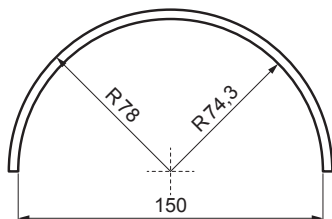

TEHNIČKI LIST

KROVNI SLJEMENJAK

KRS-PKRSH

DETALJ:

1. krovni sljemenjak
2. samorezni vijak 4,8x35
3. krovni pokrov KJG romb
4. krovna letva
5. kontra letva
6. rožnjača
7. uljevni lim
8. zaštitna traka za vjetrenje
9. folija
10. žlijeb
11. kuka
12. vijak sa torx glavom
13. inox hafter krg krovni šablona
14. snjegobran za krovni romb
15. podložna traka
16. pokrovna ploča