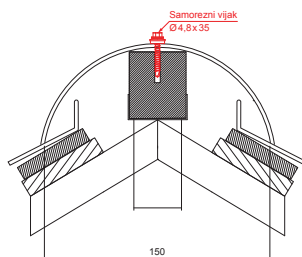

TEHNIČKI LIST

KROVNI SLJEMENJAK

KRS-PKRSH

DETALJ:

1. krovni sljemenjak
2. samorezni vijak 4,8x35
3. krovni pokrov KJG romb
4. krovna letva
5. kontra letva
6. rožnjača
7. uljevni lim
8. zaštitna traka za vjetrenje
9. folija
10. žlijeb
11. kuka
12. vijak sa torx glavom
13. inox hafter krg krovni šablona
14. snjegobran za krovni romb
15. podložna traka
16. pokrovna ploča

TM Pocink obojeni – Testa di Moro – RAL 8028

INDEX	ZAMIJENA	DATUM	POTPIS		
VRSTA MATERIJALA	RAZNEOD OTPAD		TEŽINA kg		
DIMENZIJA – POLUPROIZVOD	POMOĆNA OPREMA		STN	OZNAKA ZA SORTIRANJE	
IZRADIO Ing. Kluska M.	TESTIRAO		BILJEŠKA	REDNI BROJ POZICIJE	
TEHNOLOG	TEHNOLOG	STARI NACRT	BROJ NACRTA		
NAZIV PROIZVODA	Krovni sljemenjak		Broj stranica	KRS-PKRSH	