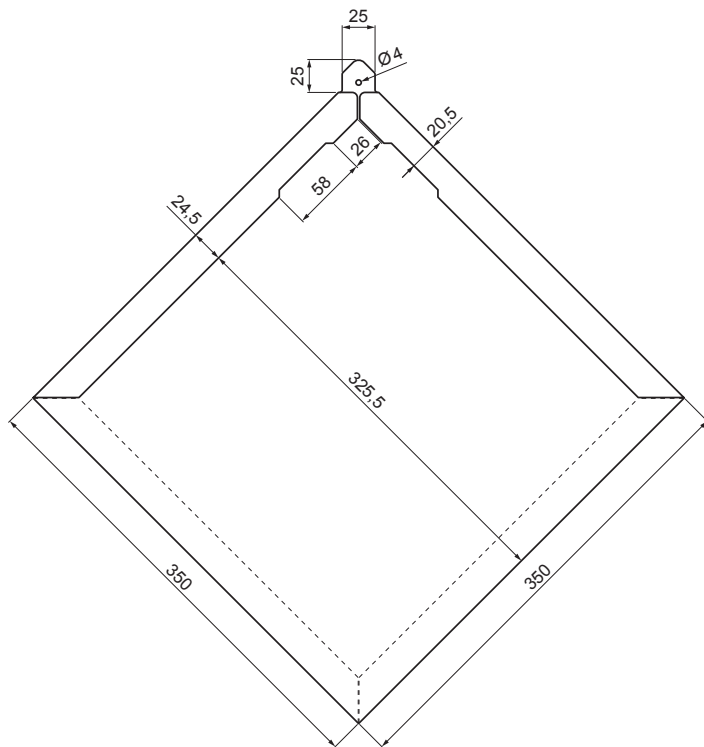

# KROVNI ROMB KVADRAT

# KRS-PKRS

DETALJ SAVIJA:

POTROŠNJA: 9,47 kom/m<sup>2</sup>

**BH** Pocink obojeni – Srebrna – RAL 9006

INDEX	ZAMIJENA	DATUM	POTPIS			
VRSTA MATERIJALA	RAZRED OTPADA	TEŽINA kg	RAZMJER			
DIMENZIJA – POLUPROIZVOD						
POMOĆNA OPREMA		STN			OZNAKA ZA SORTIRANJE	
IZRADIO Ing. Kluska M.		BILJEŠKA			REDNI BROJ POZICIJE	
TESTIRAO						
TEHNOLOG	TEHNOLOG	STARI NACRT			BROJ NACRTA	
NAZIV PROIZVODA	Krovni romb kvadrat		Broj stranica	KRS-PKRS		Stranica 