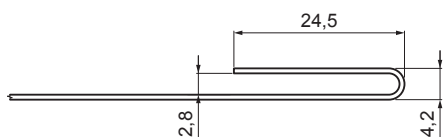

# KROVNI ROMB KVADRAT

# KRS-PKRS

DETALJ SAVIJA:

POTROŠNJA: 9,47 kom/m<sup>2</sup>

**MH** Pocink obojeni – Bakreno smeđa – RAL 8004

INDEX	ZAMIJENA	DATUM	POTPIS	KJG QUALITY®		Scan code for 3D model	
VRSTA MATERIJALA				RAZRED OTPAD	TEŽINA kg	RAZMJER	
DIMENZIJA – POLUPROIZVOD							
POMOĆNA OPREMA				STN		OZNAKA ZA SORTIRANJE	
IZRADIO Ing. Kluska M.				BILJEŠKA		REDNI BROJ POZICIJE	
TESTIRAO							
TEHNOLOG		TEHNOLOG		STARI NACRT		BROJ NACRTA	
NAZIV PROIZVODA Krovni romb kvadrat				Broj stranica		KRS-PKRS Stranica	