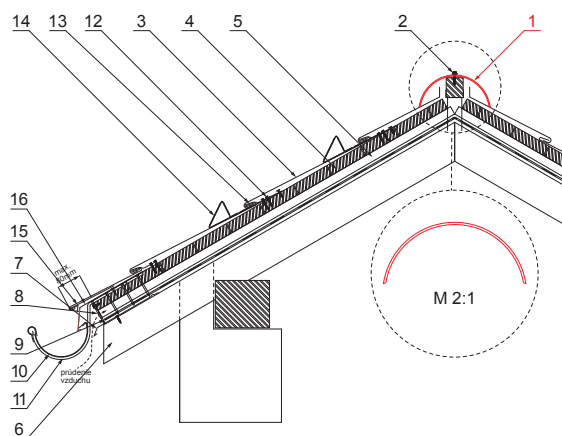

TEHNIČKI LIST

KROVNI SLJEMENJAK

KRS-TZKRSH

DETALJ:

1. krovni sljemenjak
2. samorezni vijak 4,8 x 35
3. krovni pokrov KJG romb
4. krovna letva
5. kontra letva
6. rožnjača
7. uljevni lim
8. zaštitna traka za vjetrenje
9. folija
10. žlijeb
11. kuka
12. vijak sa torx glavom
13. inox hafter křj krovni šablona
14. snjegobran za krovni romb
15. podložna traka
16. pokrovna ploča

SG Cinkotit Patina – Škriljevca siva – RAL 7043

INDEX	ZAMIJENA	DATUM	POTPIS		 Scan code for 3D model
VRSTA MATERIJALA	RAZNEĐ OTPAD		TEŽINA kg		
DIMENZIJA – POLUPROIZVOD			STN	OZNAKA ZA SORTIRANJE	
POMOĆNA OPREMA			BILJEŠKA	REDNI BROJ POZICIJE	
IZRADIO Ing. Kluska M.			STARI NACRT	BROJ NACRTA	
TESTIRAO					
TEHNOLOG	TEHNOLOG				
NAZIV PROIZVODA	Krovni sljemenjak		Broj stranica	KRS-TZKRSH	
				Stranica	