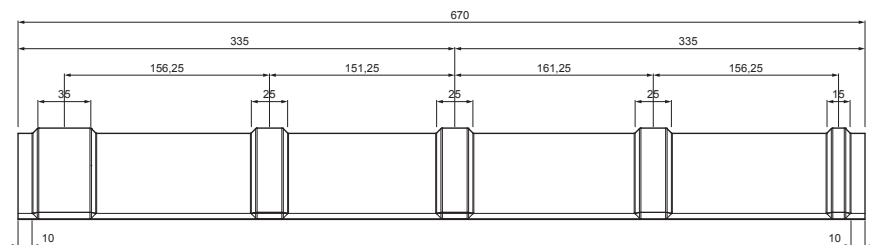

TEHNIČKI LIST

KROVNI SLJEMENJAK

KRS-TZKRSH

DETALJ:

1. krovni sljemenjak
2. samorezni vijak 4,8 x 35
3. krovni pokrov KJG romb
4. krovna letva
5. kontra letva
6. rožnjača
7. uljevni lim
8. zaštitna traka za vjetrenje
9. folija
10. žlijeb
11. kuka
12. vijak sa torx glavom
13. inox hafter křj krovni šablona
14. snjegobran za krovni romb
15. podložna traka
16. pokrovna ploča

SG Cinkotit Patina – Škriljevca siva – RAL 7043

INDEX	ZAMIJENA	DATUM	POTPIS		 Scan code for 3D model
VRSTA MATERIJALA	RAZNEĐ OTPAD		TEŽINA kg		
DIMENZIJA – POLUPROIZVOD			STN	OZNAKA ZA SORTIRANJE	
POMOĆNA OPREMA			BILJEŠKA	REDNI BROJ POZICIJE	
IZRADIO Ing. Kluska M.			STARI NACRT	BROJ NACRTA	
TESTIRAO					
TEHNOLOG	TEHNOLOG				
NAZIV PROIZVODA	Krovni sljemenjak		Broj stranica	KRS-TZKRSH	
				Stranica	