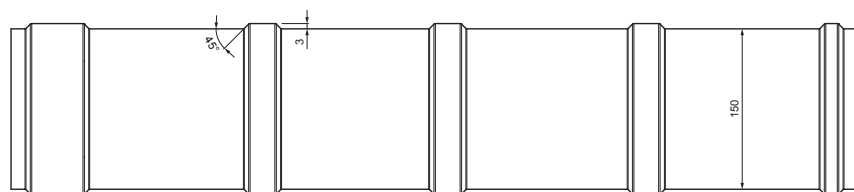

TEHNIČKI LIST

KROVNI SLJEMENJAK

KRS-TZKRSH

DETALJ:

1. krovni sljemenjak
2. samorezni vijak 4,8 x 35
3. krovni pokrov KJG romb
4. krovna letva
5. kontra letva
6. rožnjača
7. uljevni lim
8. zaštitna traka za vjetrenje
9. folija
10. žlijeb
11. kuka
12. vijak sa torx glavom
13. inox hafter křj krovni šablona
14. snjegobran za krovni romb
15. podložna traka
16. pokrovna ploča

SG Cinkotit Patina – Škriljevca siva – RAL 7043

INDEX	ZAMIJENA	DATUM	POTPIS		 Scan code for 3D model
VRSTA MATERIJALA	RAZNEĐ OTPAD		TEŽINA kg		
DIMENZIJA – POLUPROIZVOD			STN	OZNAKA ZA SORTIRANJE	
POMOĆNA OPREMA			BILJEŠKA	REDNI BROJ POZICIJE	
IZRADIO Ing. Kluska M.			STARI NACRT	BROJ NACRTA	
TESTIRAO					
TEHNOLOG	TEHNOLOG				
NAZIV PROIZVODA	Krovni sljemenjak		Broj stranica	KRS-TZKRSH	
				Stranica	