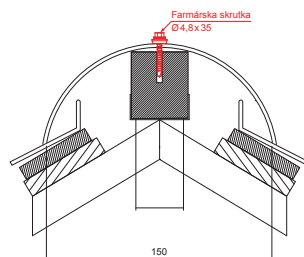

TEHNIČKI LIST

KROVNI SLJEMENJAK

KRS-TZKRSH

DETALJ:

1. krovni sljemenjak
2. samorezni vijak 4,8 x 35
3. krovni pokrov KJG romb
4. krovna letva
5. kontra letva
6. rožnjača
7. uljevni lim
8. zaštitna traka za vjetrenje
9. folija
10. žlijeb
11. kuka
12. vijak sa torx glavom
13. inox hafter křj krovni šablona
14. snjegobran za krovni romb
15. podložna traka
16. pokrovna ploča

SG Cinkotit Patina – Škriljevca siva – RAL 7043

INDEX	ZAMIJENA	DATUM	POTPIS		 Scan code for 3D model
VRSTA MATERIJALA	RAZNEĐ OTPAD		TEŽINA kg		
DIMENZIJA – POLUPROIZVOD			STN	OZNAKA ZA SORTIRANJE	
POMOĆNA OPREMA			BILJEŠKA	REDNI BROJ POZICIJE	
IZRADIO Ing. Kluska M.			STARI NACRT	BROJ NACRTA	
TESTIRAO					
TEHNOLOG	TEHNOLOG				
NAZIV PROIZVODA	Krovni sljemenjak		Broj stranica	KRS-TZKRSH	
				Stranica	