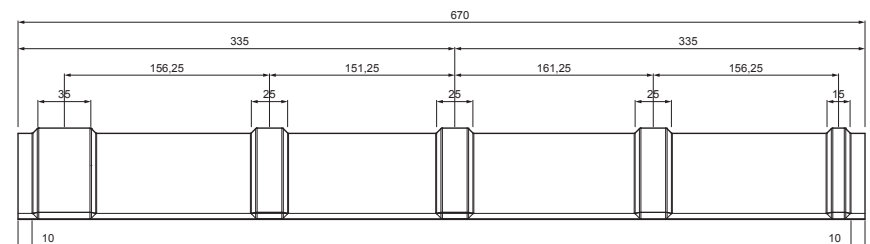

TEHNIČKI LIST

KROVNI SLJEMENJAK

KRS-TZKRSH

DETALJ:

1. krovni sljemenjak
2. samorezni vijak 4,8x35
3. krovni pokrov KJG romb
4. krovna letva
5. kontra letva
6. rožnjača
7. uljevni lim
8. zaštitna traka za vjetrenje
9. folija
10. žlijeb
11. kuka
12. vijak sa torx glavom
13. inox hafter křj krovni šablona
14. snjegobran za krovni romb
15. podložna traka
16. pokrovna ploča

BG Cinkotit Patina – Plavo siva – RAL 7045

INDEX	ZAMIJENA	DATUM	POTPIS	 			
						RAZNEŠ ODPAĐA	TEŽINA kg
VRSTA MATERIJALA			DIMENZIJA – POLUPROIZVOD			POMOĆNA OPREMA	
IZRADIO Ing. Kluska M.			TESTIRAO			STARI NACRT	
TEHNOLOG			TEHNOLOG			BROJ NACRTA	
NAZIV PROIZVODA			KROVNI SLJEMENJAK			KRS-TZKRSH	
Broj stranica			Stranica			Stranica	