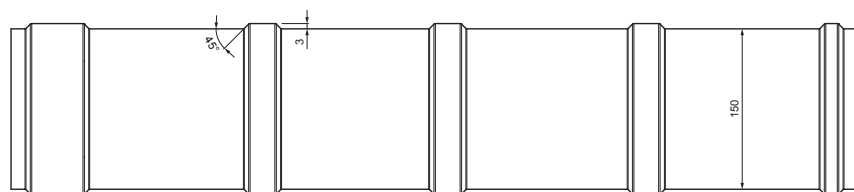

TEHNIČKI LIST

KROVNI SLJEMENJAK

KRS-TZKRSH

DETALJ:

1. krovni sljemenjak
2. samorezni vijak 4,8x35
3. krovni pokrov KJG romb
4. krovna letva
5. kontra letva
6. rožnjača
7. uljevni lim
8. zaštitna traka za vjetrenje
9. folija
10. žlijeb
11. kuka
12. vijak sa torx glavom
13. inox hafter křj krovni šablona
14. snjegobran za krovni romb
15. podložna traka
16. pokrovna ploča

BG Cinkotit Patina – Plavo siva – RAL 7045

INDEX	ZAMIJENA	DATUM	POTPIS	 			
						RAZNEŠ ODPAĐA	TEŽINA kg
VRSTA MATERIJALA			DIMENZIJA – POLUPROIZVOD			POMOĆNA OPREMA	
IZRADIO Ing. Kluska M.			TESTIRAO			STARI NACRT	
TEHNOLOG			TEHNOLOG			BROJ NACRTA	
NAZIV PROIZVODA			KROVNI SLJEMENJAK			KRS-TZKRSH	
Broj stranica			Stranica			Stranica	