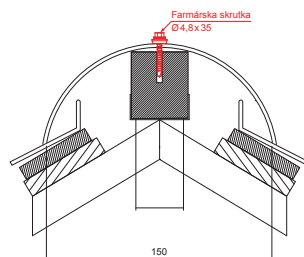

TEHNIČKI LIST

KROVNI SLJEMENJAK

KRS-TZKRSH

DETALJ:

1. krovni sljemenjak
2. samorezni vijak 4,8x35
3. krovni pokrov KJG romb
4. krovna letva
5. kontra letva
6. rožnjača
7. uljevni lim
8. zaštitna traka za vjetrenje
9. folija
10. žlijeb
11. kuka
12. vijak sa torx glavom
13. inox hafter křj krovni šablona
14. snjegobran za krovni romb
15. podložna traka
16. pokrovna ploča

BG Cinkotit Patina – Plavo siva – RAL 7045

INDEX	ZAMIJENA	DATUM	POTPIS	 			
						RAZNEŠ ODPAĐA	TEŽINA kg
VRSTA MATERIJALA			DIMENZIJA – POLUPROIZVOD			POMOĆNA OPREMA	
IZRADIO Ing. Kluska M.			TESTIRAO			STARI NACRT	
TEHNOLOG			TEHNOLOG			BROJ NACRTA	
NAZIV PROIZVODA			KROVNI SLJEMENJAK			KRS-TZKRSH	
Broj stranica			Stranica			Stranica	