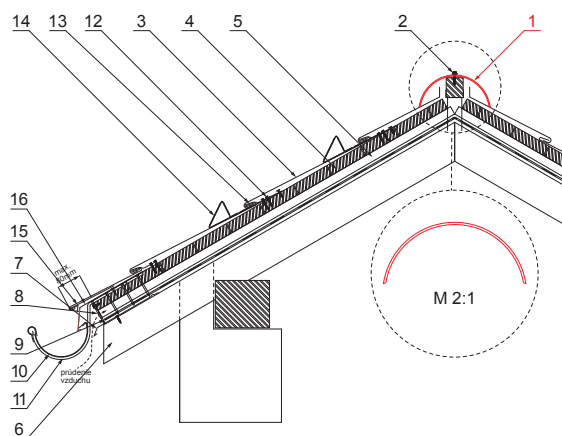

TEHNIČKI LIST

KROVNI SLJEMENJAK

KRS-TZKRSH

DETALJ:

1. krovni sljemenjak
2. samorezni vijak 4,8x35
3. krovni pokrov KJG romb
4. krovna letva
5. kontra letva
6. rožnjača
7. uljevni lim
8. zaštitna traka za vjetrenje
9. folija
10. žlijeb
11. kuka
12. vijak sa torx glavom
13. inox hafter křj krovni šablona
14. snjegobran za krovni romb
15. podložna traka
16. pokrovna ploča

BG Cinkotit Patina – Plavo siva – RAL 7045

INDEX	ZAMIJENA	DATUM	POTPIS	 			
						RAZNEŠ ODPAĐA	TEŽINA kg
VRSTA MATERIJALA			DIMENZIJA – POLUPROIZVOD			POMOĆNA OPREMA	
IZRADIO Ing. Kluska M.			TESTIRAO			STARI NACRT	
TEHNOLOG			TEHNOLOG			BROJ NACRTA	
NAZIV PROIZVODA			KROVNI SLJEMENJAK			KRS-TZKRSH	
Broj stranica			Stranica			Stranica	