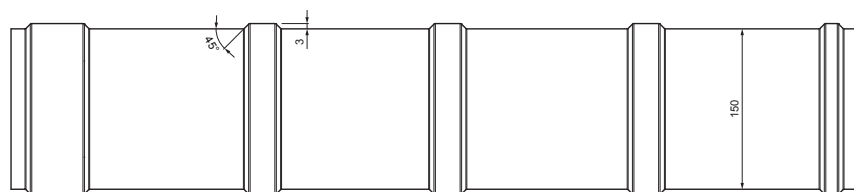

TEHNIČKI LIST

KROVNI SLJEMENJAK

KRS-TZKRSH