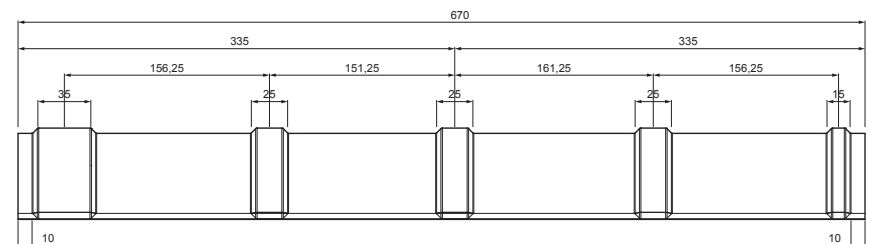

TEHNIČKI LIST

KROVNI SLJEMENJAK

KRS-TZKRSH