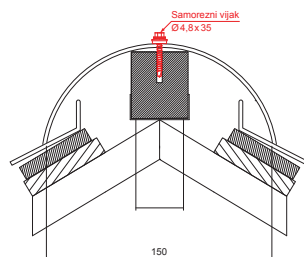

# KRS-TZKRSH

**DETALJ:**

1. krovni sljemenjak
2. samorezni vijak 4,8 x 35
3. krovni pokrov KJG romb
4. krovna letva
5. kontra letva
6. rožnjača
7. uljevni lim
8. zaštitna traka za vjetrenje
9. folija
10. žlijeb
11. kuka
12. vijak sa torx glavom
13. inox hafter křj krovni šablona
14. snjegobran za krovni romb
15. podložna traka
16. pokrovna ploča

**TZ** Cinkotit – Natur

INDEX	ZAMIJENA	DATUM	POTPIS		
VRSTA MATERIJALA	RAZNEŠ ODPAĐA		TEŽINA kg		
DIMENZIJA – POLUPROIZVOD					
POMOĆNA OPREMA			STN	OZNAKA ZA SORTIRANJE	
IZRADIO	Ing. Kluska M.		BILJEŠKA		REDNI BROJ POZICIJE
TESTIRAO			STARI NACRT		BROJ NACRTA
TEHNOLOG	TEHNOLOG		STARI NACRT		BROJ NACRTA
NAZIV PROIZVODA			KRS-TZKRSH		
			Broj stranica	Stranica	