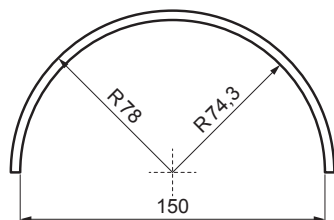

TEHNIČKI LIST

KROVNI SLJEMENJAK

KRS-TZKRSH