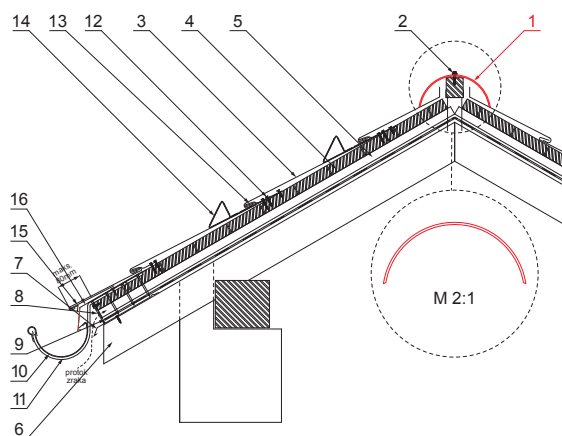

# KRS-TZKRSH

**DETALJ:**

1. krovni sljemenjak
2. samorezni vijak 4,8 x 35
3. krovni pokrov KJG romb
4. krovna letva
5. kontra letva
6. rožnjača
7. uljevni lim
8. zaštitna traka za vjetrenje
9. folija
10. žlijeb
11. kuka
12. vijak sa torx glavom
13. inox hafter křj krovni šablona
14. snjegobran za krovni romb
15. podložna traka
16. pokrovna ploča