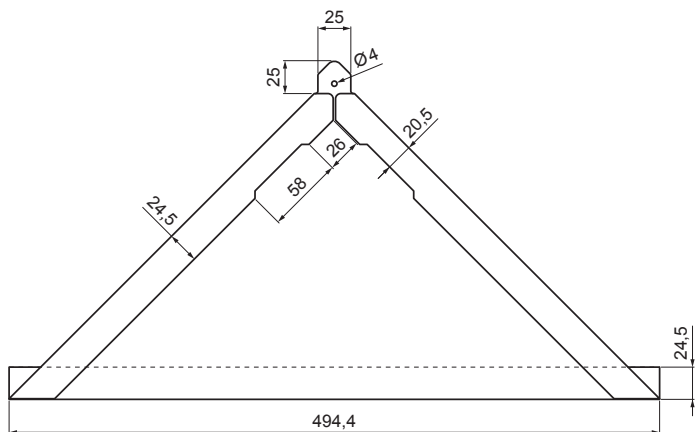

TEHNIČKI LIST

KROVNI ROMB TROKUT

KRS-TZKRST

DETALJ SAVIJA:

BG Cinkotit Patina – Plavo siva – RAL 7045

INDEX	ZAMIJENA	DATUM	POTPIS	KJG QUALITY®	Scan code for 3D model	
VRSTA MATERIJALA	RAZRED OTPADA	TEŽINA kg	RAZMJER			
DIMENZIJA – POLUPROIZVOD		POMOĆNA OPREMA		STN	OZNAKA ZA SORTIRANJE	
IZRADIO	Ing. Kluska M.	BILJEŠKA		REDNI BROJ POZICIJE		
TESTIRAO	TEHNOLOG	STARI NACRT	BROJ NACRTA			
NAZIV PROIZVODA	Krovni romb trokut		Broj stranica	KRS-TZKRST		
				Stranica		