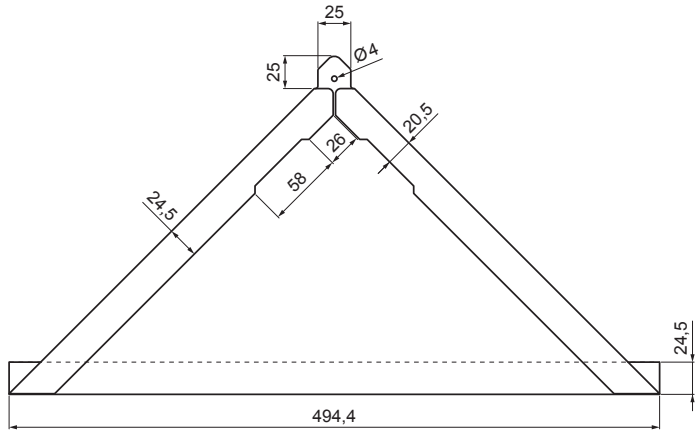

TEHNIČKI LIST

KROVNI ROMB TROKUT

KRS-TZKRST

DETALJ SAVIJA:

BG Cinkotit Patina – Plavo siva – RAL 7045

INDEX	ZAMIJENA	DATUM	POTPIS	KJG QUALITY®	Scan code for 3D model	
VRSTA MATERIJALA		RAZRED OTRPADA	TEŽINA kg	RAZMJER		
DIMENZIJA – POLUPROIZVOD		POMOĆNA OPREMA		STN	OZNAKA ZA SORTIRANJE	
IZRADIO	Ing. Kluska M.	BILJEŠKA		REDNI BROJ POZICIJE		
TESTIRAO	TEHNOLOG		STARI NACRT	BROJ NACRTA		
NAZIV PROIZVODA	Krovni romb trokut		Broj stranica	KRS-TZKRST		
				Stranica		