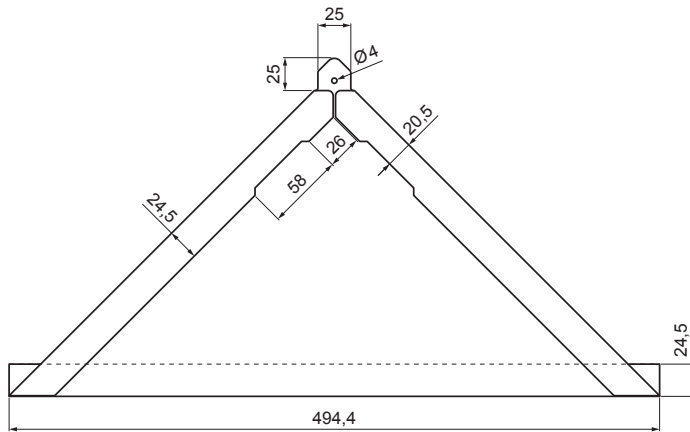

TEHNIČKI LIST

KROVNI ROMB TROKUT

KRS-TZKRST

DETALJ SAVIJA:

BG Cinkotit Patina – Plavo siva – RAL 7045

INDEX	ZAMIJENA	DATUM	POTPIS	KJG QUALITY®	Scan code for 3D model	
VRSTA MATERIJALA	RAZRED OTPADA	TEŽINA kg	RAZMJER			
DIMENZIJA – POLUPROIZVOD		POMOĆNA OPREMA		STN	OZNAKA ZA SORTIRANJE	
IZRADIO	Ing. Kluska M.	BILJEŠKA		REDNI BROJ POZICIJE		
TESTIRAO	STARI NACRT		BROJ NACRTA			
TEHNOLOG	TEHNOLOG	STARI NACRT		BROJ NACRTA		
NAZIV PROIZVODA	Krovni romb trokut			Broj stranica	KRS-TZKRST	
				Stranica		