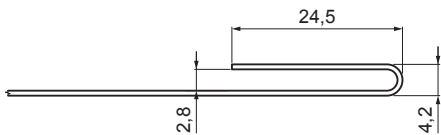

TEHNIČKI LIST

KROVNI ROMB TROKUT

KRS-TZKRST

DETALJ SAVIJA:

BG Cinkotit Patina – Plavo siva – RAL 7045

INDEX	ZAMIJENA	DATUM	POTPIS	KJG QUALITY®	Scan code for 3D model	
VRSTA MATERIJALA	RAZRED OTPADA	TEŽINA kg	RAZMJER			
DIMENZIJA – POLUPROIZVOD		POMOĆNA OPREMA		STN	OZNAKA ZA SORTIRANJE	
IZRADIO	Ing. Kluska M.	BILJEŠKA		REDNI BROJ POZICIJE		
TESTIRAO	STARI NACRT		BROJ NACRTA			
TEHNOLOG	TEHNOLOG	STARI NACRT		BROJ NACRTA		
NAZIV PROIZVODA	Krovni romb trokut			Broj stranica	KRS-TZKRST	
				Stranica		