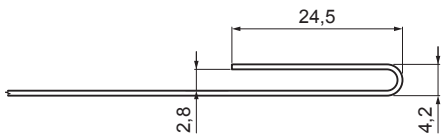

TEHNIČKI LIST

KROVNI ROMB TROKUT

KRS-TZKRST

DETALJ SAVIJA:

BG Cinkotit Patina – Plavo siva – RAL 7045

INDEX	ZAMIJENA	DATUM	POTPIS	KJG QUALITY®	Scan code for 3D model	
VRSTA MATERIJALA		RAZRED OTRPADA	TEŽINA kg	RAZMJER		
DIMENZIJA – POLUPROIZVOD		POMOĆNA OPREMA		STN	OZNAKA ZA SORTIRANJE	
IZRADIO	Ing. Kluska M.	BILJEŠKA		REDNI BROJ POZICIJE		
TESTIRAO	TEHNOLOG		STARI NACRT	BROJ NACRTA		
NAZIV PROIZVODA	Krovni romb trokut		Broj stranica	KRS-TZKRST		
				Stranica		