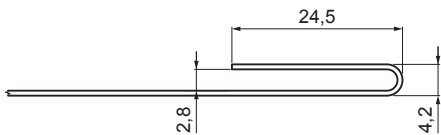

TEHNIČKI LIST

KROVNI ROMB KVADRAT

KRS-TZKRS

DETALJ SAVIJA:

POTROŠNJA: 9,47 kom/m²

BG Cinkotit Patina – Plavo siva – RAL 7045

INDEX	ZAMIJENA	DATUM	POTPIS			
VRSTA MATERIJALA	RAZRED OTPADA	TEŽINA kg	RAZMJER			
DIMENZIJA – POLUPROIZVOD						
POMOĆNA OPREMA		STN			OZNAKA ZA SORTIRANJE	
IZRADIO Ing. Kluska M.		BILJEŠKA			REDNI BROJ POZICIJE	
TESTIRAO						
TEHNOLOG	TEHNOLOG	STARI NACRT			BROJ NACRTA	
NAZIV PROIZVODA	Krovni romb kvadrat		Broj stranica	KRS-TZKRS		Stranica 