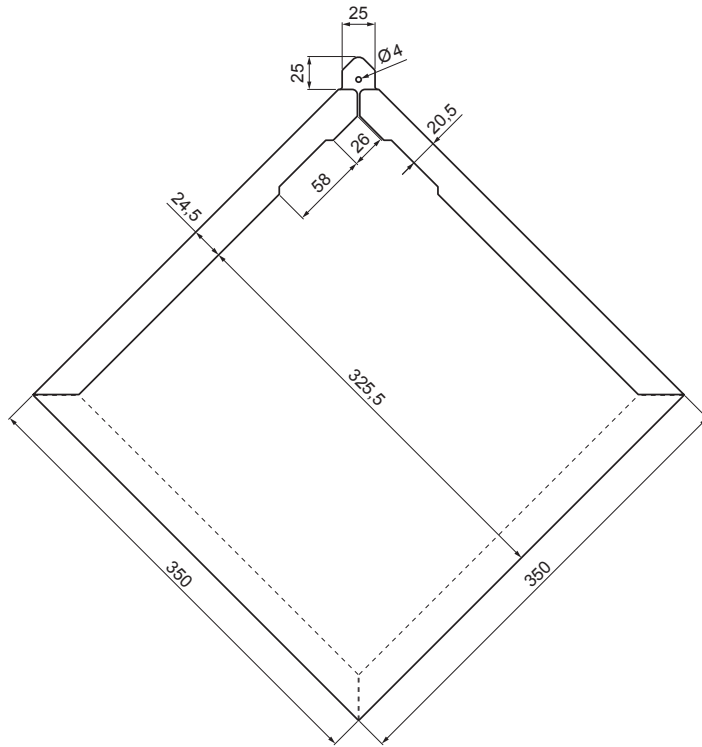

TEHNIČKI LIST

KROVNI ROMB KVADRAT

KRS-TZKRS

DETALJ SAVIJA:

POTROŠNJA: 9,47 kom/m²

BG Cinkotit Patina – Plavo siva – RAL 7045

INDEX	ZAMIJENA	DATUM	POTPIS			
VRSTA MATERIJALA	RAZRED OTPADA	TEŽINA kg	RAZMJER			
DIMENZIJA – POLUPROIZVOD						
POMOĆNA OPREMA		STN			OZNAKA ZA SORTIRANJE	
IZRADIO Ing. Kluska M.		BILJEŠKA			REDNI BROJ POZICIJE	
TESTIRAO						
TEHNOLOG	TEHNOLOG	STARI NACRT			BROJ NACRTA	
NAZIV PROIZVODA	Krovni romb kvadrat		Broj stranica	KRS-TZKRS		Stranica 