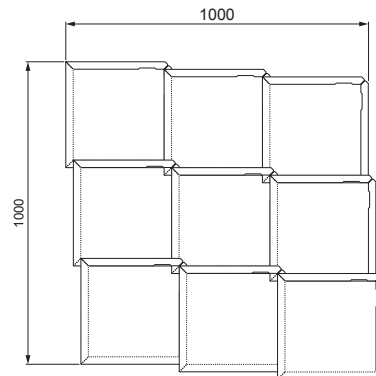

TEHNIČKI LIST

KROVNI ROMB KVADRAT

KRS-TZKRS

DETALJ SAVIJA:

POTROŠNJA: 9,47 kom/m²

BG Cinkotit Patina – Plavo siva – RAL 7045

INDEX	ZAMIJENA	DATUM	POTPIS			
VRSTA MATERIJALA	RAZRED OTPADA	TEŽINA kg	RAZMJER			
DIMENZIJA – POLUPROIZVOD						
POMOĆNA OPREMA		STN			OZNAKA ZA SORTIRANJE	
IZRADIO Ing. Kluska M.		BILJEŠKA			REDNI BROJ POZICIJE	
TESTIRAO						
TEHNOLOG	TEHNOLOG	STARI NACRT			BROJ NACRTA	
NAZIV PROIZVODA	Krovni romb kvadrat		Broj stranica	KRS-TZKRS		Stranica 