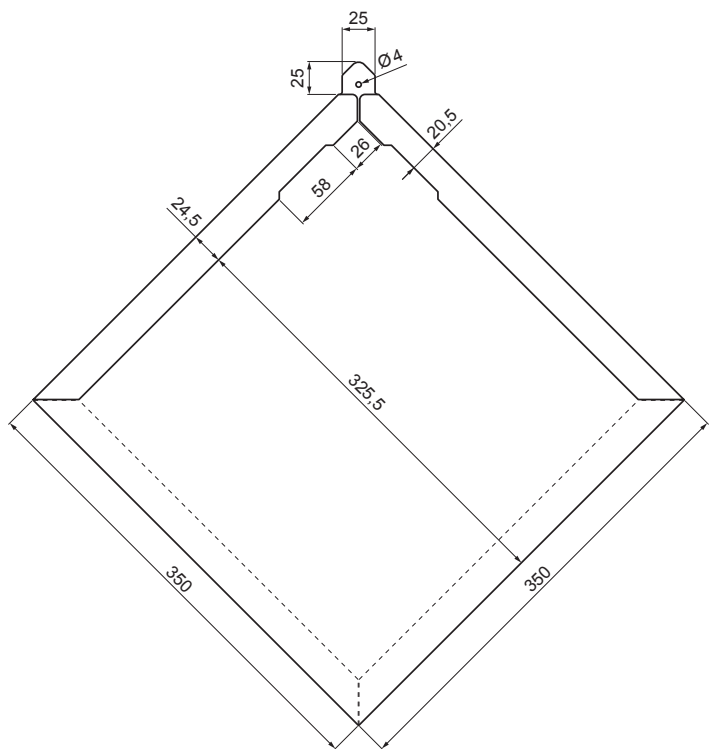

# KROVNI ROMB KVADRAT

# KRS-TZKRS

DETALJ SAVIJA:

POTROŠNJA: 9,47 kom/m<sup>2</sup>

**TZ** Cinkotit – Natur

INDEX	ZAMIJENA	DATUM	POTPIS	<b>KJG</b> QUALITY®	Scan code for 3D model	
VRSTA MATERIJALA	RAZRED OTPADA		TEŽINA kg			
DIMENZIJA – POLUPROIZVOD				STN		
POMOĆNA OPREMA				OZNAKA ZA SORTIRANJE		
IZRADIO Ing. Kluska M.		BILJEŠKA		REDNI BROJ POZICIJE		
TESTIRAO		STARI NACRT		BROJ NACRTA		
TEHNOLOG		TEHNOLOG		BROJ NACRTA		
NAZIV PROIZVODA Krovni romb kvadrat				KRS-TZKRS		
Broj stranica				Stranica		