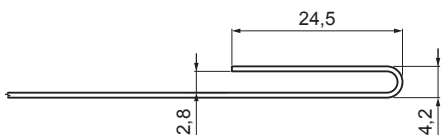

# KROVNI ROMB KVADRAT

# KRS-TZKRS

DETALJ SAVIJA:

POTROŠNJA: 9,47 kom/m<sup>2</sup>

**TZ** Cinkotit – Natur

INDEX	ZAMIJENA	DATUM	POTPIS	<b>KJG</b> QUALITY®	Scan code for 3D model	
VRSTA MATERIJALA	RAZRED OTPADA		TEŽINA kg			
DIMENZIJA – POLUPROIZVOD				STN		
POMOĆNA OPREMA				OZNAKA ZA SORTIRANJE		
IZRADIO Ing. Kluska M.		BILJEŠKA		REDNI BROJ POZICIJE		
TESTIRAO		STARI NACRT		BROJ NACRTA		
TEHNOLOG		TEHNOLOG		BROJ NACRTA		
NAZIV PROIZVODA Krovni romb kvadrat				KRS-TZKRS		
Broj stranica				Stranica		