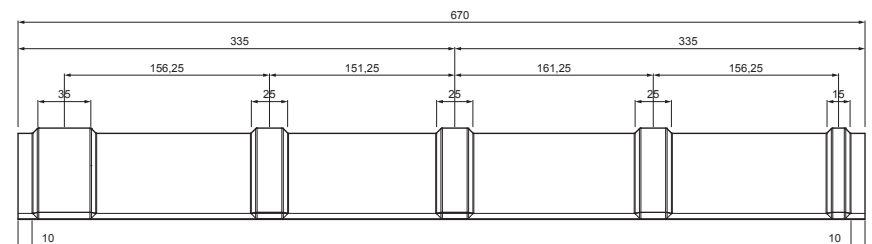

TEHNIČKI LIST

KROVNI SLJEMENJAK

KRS-MKRSH

M Bakar – Natur

DETALJ:

1. krovni sljemenjak
2. samorezni vijak 4,8 x 35
3. krovni pokrov KJG romb
4. krovna letva
5. kontra letva
6. rožnjača
7. uljevni lim
8. zaštitna traka za vjetrenje
9. folija
10. žlijeb
11. kuka
12. vijak sa torx glavom
13. inox hafter křj krovni šablona
14. snjegobran za krovni romb
15. podložna traka
16. pokrovna ploča

INDEX	ZAMIJENA	DATUM	POTPIS		
VRSTA MATERIJALA	RAZNEŠ OTRPADA		TEŽINA kg		
DIMENZIJA – POLUPROIZVOD	POMOĆNA OPREMA		STN	OZNAKA ZA SORTIRANJE	
IZRADIO Ing. Kluska M.	TESTIRAO		BILJEŠKA		REDNI BROJ POZICIJE
TEHNOLOG	TEHNOLOG		STARI NACRT	BROJ NACRTA	
NAZIV PROIZVODA Krovni sljemenjak			Broj stranica	KRS-MKRSH Stranica	