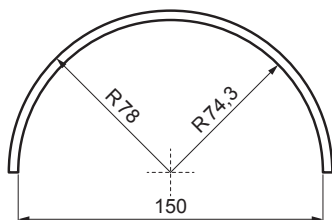

TEHNIČKI LIST

KROVNI SLJEMENJAK

KRS-MKRSH

M Bakar – Natur

DETALJ:

1. krovni sljemenjak
2. samorezni vijak 4,8 x 35
3. krovni pokrov KJG romb
4. krovna letva
5. kontra letva
6. rožnjača
7. uljevni lim
8. zaštitna traka za vjetrenje
9. folija
10. žlijeb
11. kuka
12. vijak sa torx glavom
13. inox hafter křj krovni šablona
14. snjegobran za krovni romb
15. podložna traka
16. pokrovna ploča