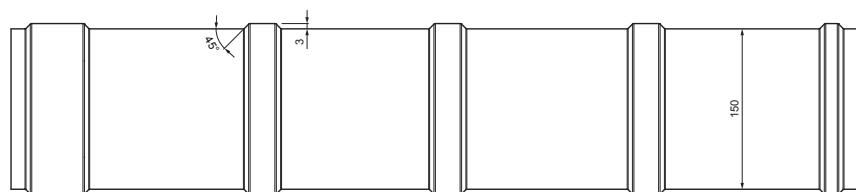

TEHNIČKI LIST

KROVNI SLJEMENJAK

KRS-MKRSH

M Bakar – Natur

DETALJ:

1. krovni sljemenjak
2. samorezni vijak 4,8 x 35
3. krovni pokrov KJG romb
4. krovna letva
5. kontra letva
6. rožnjača
7. uljevni lim
8. zaštitna traka za vjetrenje
9. folija
10. žlijeb
11. kuka
12. vijak sa torx glavom
13. inox hafter křj krovni šablona
14. snjegobran za krovni romb
15. podložna traka
16. pokrovna ploča

INDEX	ZAMIJENA	DATUM	POTPIS		
VRSTA MATERIJALA	RAZNEŠ OTRPADA		TEŽINA kg		
DIMENZIJA – POLUPROIZVOD	POMOĆNA OPREMA		STN	OZNAKA ZA SORTIRANJE	
IZRADIO Ing. Kluska M.	TESTIRAO		BILJEŠKA		REDNI BROJ POZICIJE
TEHNOLOG	TEHNOLOG		STARI NACRT	BROJ NACRTA	
NAZIV PROIZVODA Krovni sljemenjak			Broj stranica	KRS-MKRSH Stranica	