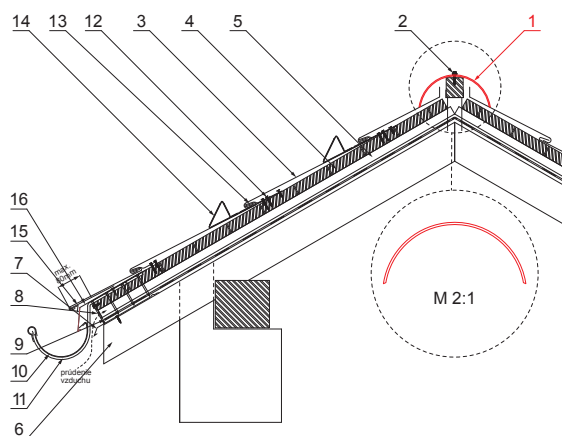

TEHNIČKI LIST

KROVNI SLJEMENJAK

KRS-MKRSH

DETALJ:

1. krovni sljemenjak
2. samorezni vijak 4,8 x 35
3. krovni pokrov KJG romb
4. krovna letva
5. kontra letva
6. rožnjača
7. uljevni lim
8. zaštitna traka za vjetrenje
9. folija
10. žlijeb
11. kuka
12. vijak sa torx glavom
13. inox hafter křj krovni šablona
14. snjegobran za krovni romb
15. podložna traka
16. pokrovna ploča

M Bakar – Natur

INDEX	ZAMIJENA	DATUM	POTPIS	 	
VRSTA MATERIJALA	RAZNEĐ OTPAD		TEŽINA kg		
DIMENZIJA – POLUPROIZVOD				STN	OZNAKA ZA SORTIRANJE
POMOĆNA OPREMA				BILJEŠKA	REDNI BROJ POZICIJE
IZRADIO	Ing. Kluska M.			STARI NACRT	BROJ NACRTA
TESTIRAO					
TEHNOLOG	TEHNOLOG				
NAZIV PROIZVODA		Krovni sljemenjak		KRS-MKRSH	
		Broj stranica		Stranica 	