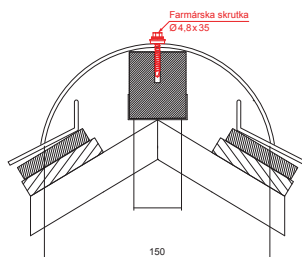

TEHNIČKI LIST

KROVNI SLJEMENJAK

KRS-MKRSH

M Bakar – Natur

DETALJ:

1. krovni sljemenjak
2. samorezni vijak 4,8 x 35
3. krovni pokrov KJG romb
4. krovna letva
5. kontra letva
6. rožnjača
7. uljevni lim
8. zaštitna traka za vjetrenje
9. folija
10. žlijeb
11. kuka
12. vijak sa torx glavom
13. inox hafter křj krovni šablona
14. snjegobran za krovni romb
15. podložna traka
16. pokrovna ploča

INDEX	ZAMIJENA	DATUM	POTPIS		
VRSTA MATERIJALA	RAZNEŠ OTRPADA		TEŽINA kg		
DIMENZIJA – POLUPROIZVOD	POMOĆNA OPREMA		STN	OZNAKA ZA SORTIRANJE	
IZRADIO Ing. Kluska M.	TESTIRAO		BILJEŠKA		REDNI BROJ POZICIJE
TEHNOLOG	TEHNOLOG		STARI NACRT	BROJ NACRTA	
NAZIV PROIZVODA Krovni sljemenjak			Broj stranica	KRS-MKRSH Stranica	