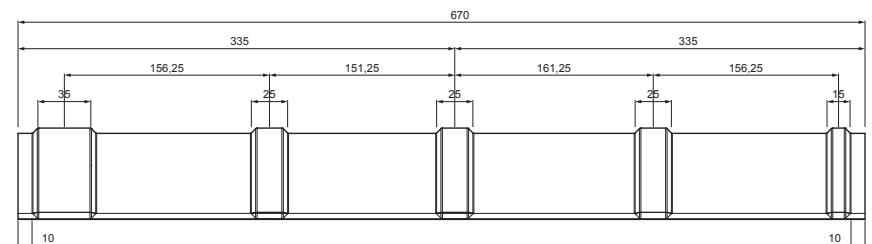

TEHNIČKI LIST

KROVNI SLJEMENJAK

KRS-MKRSH

DETALJ:

1. krovni sljemenjak
2. samorezni vijak 4,8 x 35
3. krovni pokrov KJG romb
4. krovna letva
5. kontra letva
6. rožnjača
7. uljevni lim
8. zaštitna traka za vjetrenje
9. folija
10. žlijeb
11. kuka
12. vijak sa torx glavom
13. inox hafter křj krovni šablona
14. snjegobran za krovni romb
15. podložna traka
16. pokrovna ploča

M Bakar – Natur

INDEX	ZAMIJENA	DATUM	POTPIS	 	
VRSTA MATERIJALA	RAZNEĐ OTPAD		TEŽINA kg		
DIMENZIJA – POLUPROIZVOD				STN	OZNAKA ZA SORTIRANJE
POMOĆNA OPREMA				BILJEŠKA	REDNI BROJ POZICIJE
IZRADIO	Ing. Kluska M.			STARI NACRT	BROJ NACRTA
TESTIRAO					
TEHNOLOG	TEHNOLOG				
NAZIV PROIZVODA		Krovni sljemenjak		KRS-MKRSH	
		Broj stranica		Stranica 	