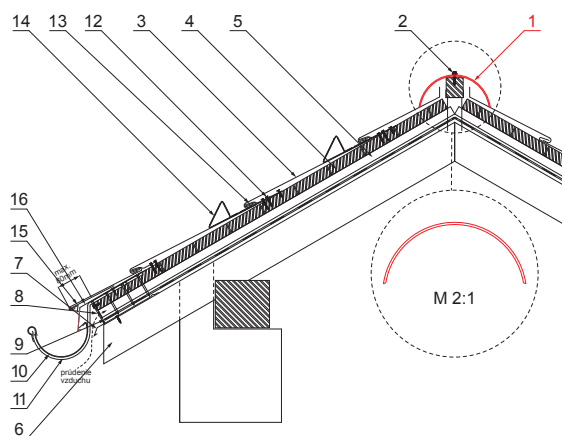

TEHNIČKI LIST

KROVNI SLJEMENJAK

KRS-MKRSH

M Bakar – Natur

DETALJ:

1. krovni sljemenjak
2. samorezni vijak 4,8 x 35
3. krovni pokrov KJG romb
4. krovna letva
5. kontra letva
6. rožnjača
7. uljevni lim
8. zaštitna traka za vjetrenje
9. folija
10. žlijeb
11. kuka
12. vijak sa torx glavom
13. inox hafter křj krovni šablona
14. snjegobran za krovni romb
15. podložna traka
16. pokrovna ploča

INDEX	ZAMIJENA	DATUM	POTPIS		
VRSTA MATERIJALA	RAZNEŠ OTRPADA		TEŽINA kg		
DIMENZIJA – POLUPROIZVOD	POMOĆNA OPREMA		STN	OZNAKA ZA SORTIRANJE	
IZRADIO Ing. Kluska M.	TESTIRAO		BILJEŠKA		REDNI BROJ POZICIJE
TEHNOLOG	TEHNOLOG		STARI NACRT	BROJ NACRTA	
NAZIV PROIZVODA Krovni sljemenjak			Broj stranica	KRS-MKRSH Stranica	