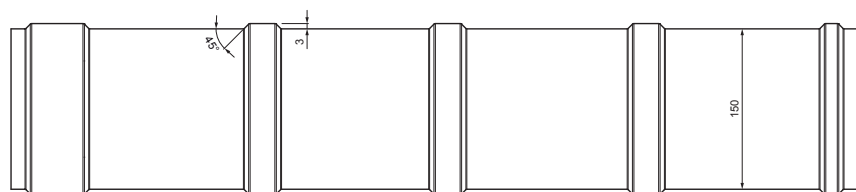

TEHNIČKI LIST

KROVNI SLJEMENJAK

KRS-MKRSH

DETALJ:

1. krovni sljemenjak
2. samorezni vijak 4,8 x 35
3. krovni pokrov KJG romb
4. krovna letva
5. kontra letva
6. rožnjača
7. uljevni lim
8. zaštitna traka za vjetrenje
9. folija
10. žlijeb
11. kuka
12. vijak sa torx glavom
13. inox hafter křj krovni šablona
14. snjegobran za krovni romb
15. podložna traka
16. pokrovna ploča

M Bakar – Natur

INDEX	ZAMIJENA	DATUM	POTPIS	 	
VRSTA MATERIJALA	RAZNEĐ OTPAD		TEŽINA kg		
DIMENZIJA – POLUPROIZVOD				STN	OZNAKA ZA SORTIRANJE
POMOĆNA OPREMA				BILJEŠKA	REDNI BROJ POZICIJE
IZRADIO	Ing. Kluska M.			STARI NACRT	BROJ NACRTA
TESTIRAO					
TEHNOLOG	TEHNOLOG				
NAZIV PROIZVODA		Krovni sljemenjak		KRS-MKRSH	
		Broj stranica		Stranica 	