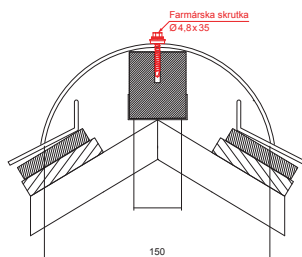

TEHNIČKI LIST

KROVNI SLJEMENJAK

KRS-MKRSH

DETALJ:

1. krovni sljemenjak
2. samorezni vijak 4,8 x 35
3. krovni pokrov KJG romb
4. krovna letva
5. kontra letva
6. rožnjača
7. uljevni lim
8. zaštitna traka za vjetrenje
9. folija
10. žlijeb
11. kuka
12. vijak sa torx glavom
13. inox hafter křj krovni šablona
14. snjegobran za krovni romb
15. podložna traka
16. pokrovna ploča

M Bakar – Natur

INDEX	ZAMIJENA	DATUM	POTPIS	 	
VRSTA MATERIJALA	RAZNEĐ OTPAD		TEŽINA kg		
DIMENZIJA – POLUPROIZVOD				STN	OZNAKA ZA SORTIRANJE
POMOĆNA OPREMA				BILJEŠKA	REDNI BROJ POZICIJE
IZRADIO	Ing. Kluska M.			STARI NACRT	BROJ NACRTA
TESTIRAO					
TEHNOLOG	TEHNOLOG				
NAZIV PROIZVODA		Krovni sljemenjak		KRS-MKRSH	
		Broj stranica		Stranica 	