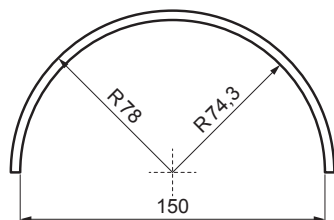

TEHNIČKI LIST

KROVNI SLJEMENJAK

KRS-MKRSH

DETALJ:

1. krovni sljemenjak
2. samorezni vijak 4,8 x 35
3. krovni pokrov KJG romb
4. krovna letva
5. kontra letva
6. rožnjača
7. uljevni lim
8. zaštitna traka za vjetrenje
9. folija
10. žlijeb
11. kuka
12. vijak sa torx glavom
13. inox hafter křj krovni šablona
14. snjegobran za krovni romb
15. podložna traka
16. pokrovna ploča

M Bakar – Natur

INDEX	ZAMIJENA	DATUM	POTPIS	 	
VRSTA MATERIJALA	RAZNEĐ OTPAD		TEŽINA kg		
DIMENZIJA – POLUPROIZVOD				STN	OZNAKA ZA SORTIRANJE
POMOĆNA OPREMA				BILJEŠKA	REDNI BROJ POZICIJE
IZRADIO	Ing. Kluska M.			STARI NACRT	BROJ NACRTA
TESTIRAO					
TEHNOLOG	TEHNOLOG				
NAZIV PROIZVODA		Krovni sljemenjak		KRS-MKRSH	
		Broj stranica		Stranica 	