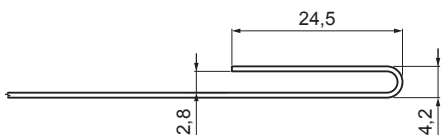

## DETALJ SAVIJA:

**M** Bakar – Natur

|                          |                    |               |               |                      |                        |    |
|--------------------------|--------------------|---------------|---------------|----------------------|------------------------|----|
| INDEX                    | ZAMIJENA           | DATUM         | POTPIS        | <b>KJG</b>           | Scan code for 3D model | QR |
|                          |                    |               |               | QUALITY®             |                        |    |
| VRSTA MATERIJALA         |                    | RAZRED OTPADA | TEŽINA kg     | RAZMJER              |                        |    |
| DIMENZIJA – POLUPROIZVOD |                    |               |               |                      |                        |    |
| POMOĆNA OPREMA           |                    |               | STN           | OZNAKA ZA SORTIRANJE |                        |    |
| IZRADIO Ing. Kluska M.   |                    |               | BILJEŠKA      | REDNI BROJ POZICIJE  |                        |    |
| TESTIRAO                 |                    |               |               |                      |                        |    |
| TEHNOLOG                 | TEHNOLOG           |               | STARI NACRT   | BROJ NACRTA          |                        |    |
| NAZIV PROIZVODA          | Krovni romb trokut |               | Broj stranica | KRS-MKRST            |                        |    |
|                          |                    |               |               | Stranica             |                        |    |