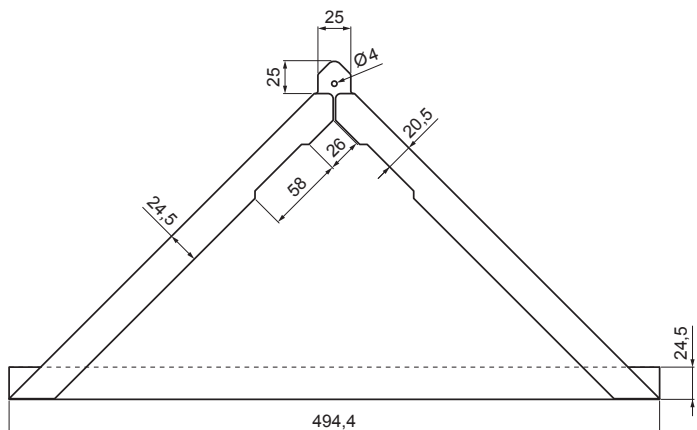

# KROVNI ROMB TROKUT

## DETALJ SAVIJA:

**M** Bakar – Natur

|                          |                    |               |               |                      |                        |    |
|--------------------------|--------------------|---------------|---------------|----------------------|------------------------|----|
| INDEX                    | ZAMIJENA           | DATUM         | POTPIS        | <b>KJG</b>           | Scan code for 3D model | QR |
|                          |                    |               |               | QUALITY®             |                        |    |
| VRSTA MATERIJALA         |                    | RAZRED OTPADA | TEŽINA kg     | RAZMJER              |                        |    |
| DIMENZIJA – POLUPROIZVOD |                    |               |               |                      |                        |    |
| POMOĆNA OPREMA           |                    |               | STN           | OZNAKA ZA SORTIRANJE |                        |    |
| IZRADIO Ing. Kluska M.   |                    |               | BILJEŠKA      | REDNI BROJ POZICIJE  |                        |    |
| TESTIRAO                 |                    |               |               |                      |                        |    |
| TEHNOLOG                 | TEHNOLOG           |               | STARI NACRT   | BROJ NACRTA          |                        |    |
| NAZIV PROIZVODA          | Krovni romb trokut |               | Broj stranica | KRS-MKRST            |                        |    |
|                          |                    |               |               | Stranica             |                        |    |