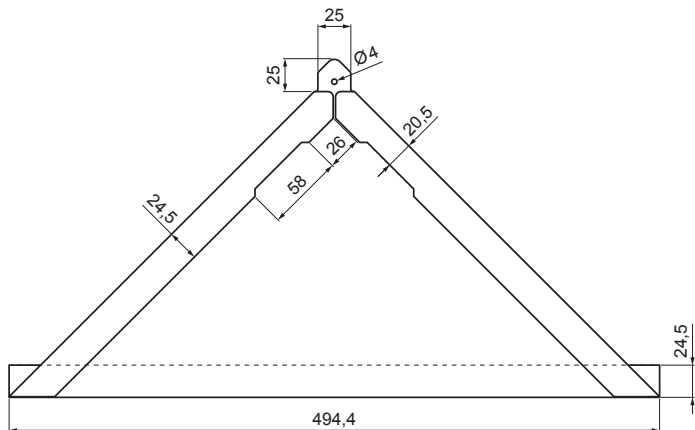

# KROVNI ROMB TROKUT

## DETALJ SAVIJA:

**M** Bakar – Natur

INDEX	ZAMIJENA	DATUM	POTPIS	<b>KJG</b> QUALITY®	Scan code for 3D model	
VRSTA MATERIJALA		RAZRED OTRADA	TEŽINA kg	RAZMJER		
DIMENZIJA – POLUPROIZVOD		POMOĆNA OPREMA		STN	OZNAKA ZA SORTIRANJE	
IZRADIO	Ing. Kluska M.	BILJEŠKA		REDNI BROJ POZICIJE		
TESTIRAO	TEHNOLOG		STARI NACRT	BROJ NACRTA		
NAZIV PROIZVODA	Krovni romb trokut		Broj stranica	KRS-MKRST		
			Stranica			