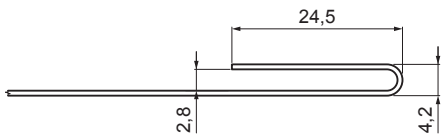

# KROVNI ROMB KVADRAT

# KRS-MKRS

DETALJ SAVIJA:

POTROŠNJA: 9,47 kom/m<sup>2</sup>

**M** Bakar – Natur

INDEX	ZAMIJENA	DATUM	POTPIS		
VRSTA MATERIJALA	RAZRED OTPADNA		TEŽINA kg		
DIMENZIJA – POLUPROIZVOD					
POMOĆNA OPREMA			STN	OZNAKA ZA SORTIRANJE	
IZRADIO	Ing. Kluska M.	BILJEŠKA		REDNI BROJ POZICIJE	
TESTIRAO			STARI NACRT	BROJ NACRTA	
TEHNOLOG	TEHNOLOG	NAZIV PROIZVODA		Broj stranica	Stranica
			Krovni romb kvadrat		KRS-MKRS