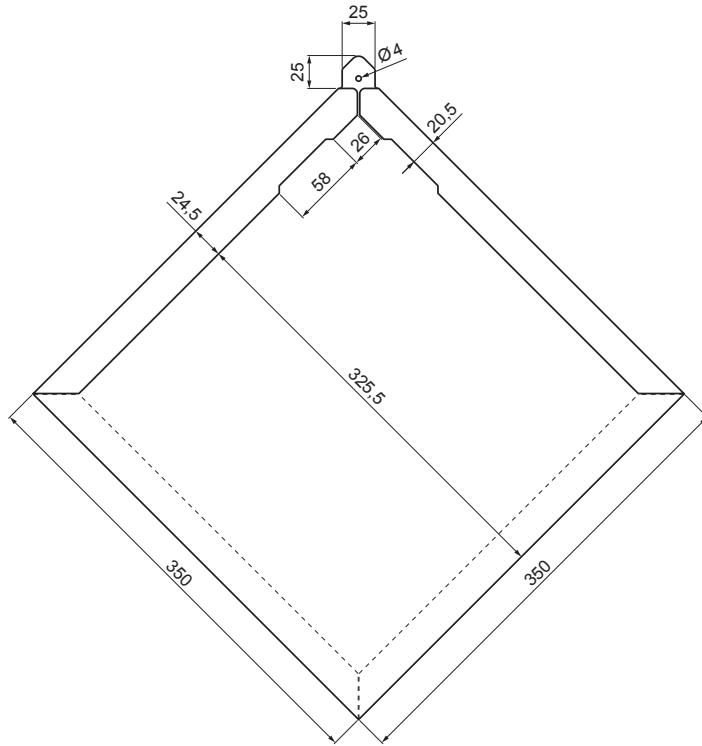

# KROVNI ROMB KVADRAT

# KRS-MKRS

DETALJ SAVIJA:

POTROŠNJA: 9,47 kom/m<sup>2</sup>

**M** Bakar – Natur

INDEX	ZAMIJENA	DATUM	POTPIS		
VRSTA MATERIJALA	RAZRED OTPADNA		TEŽINA kg		
DIMENZIJA – POLUPROIZVOD					
POMOĆNA OPREMA			STN	OZNAKA ZA SORTIRANJE	
IZRADIO	Ing. Kluska M.	BILJEŠKA		REDNI BROJ POZICIJE	
TESTIRAO			STARI NACRT	BROJ NACRTA	
TEHNOLOG	TEHNOLOG	NAZIV PROIZVODA		Broj stranica	Stranica
			Krovni romb kvadrat		KRS-MKRS