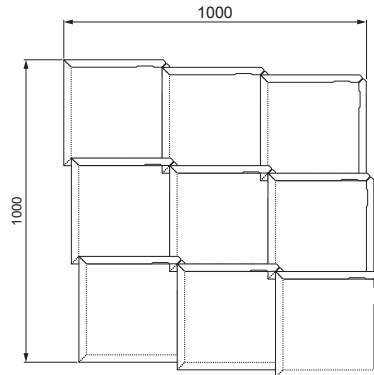

# KROVNI ROMB KVADRAT

# KRS-MKRS

DETALJ SAVIJA:

POTROŠNJA: 9,47 kom/m<sup>2</sup>

**M** Bakar – Natur

INDEX	ZAMIJENA	DATUM	POTPIS		
VRSTA MATERIJALA	RAZRED OTPADNA		TEŽINA kg		
DIMENZIJA – POLUPROIZVOD					
POMOĆNA OPREMA			STN	OZNAKA ZA SORTIRANJE	
IZRADIO	Ing. Kluska M.	BILJEŠKA		REDNI BROJ POZICIJE	
TESTIRAO			STARI NACRT	BROJ NACRTA	
TEHNOLOG	TEHNOLOG	NAZIV PROIZVODA		Broj stranica	Stranica
			Krovni romb kvadrat		KRS-MKRS