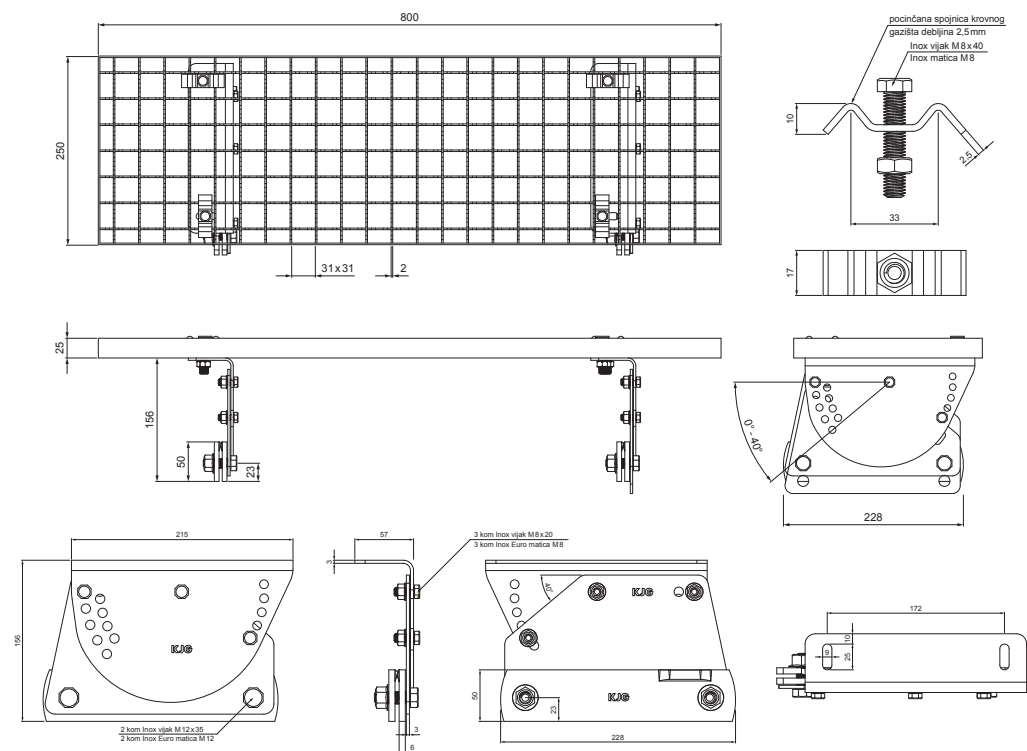

TEHNIČKI LIST

KROVNI IZLAZ 800 x 250

PAKIRANJE – SET:

- pocinčani krovni izlaz 800x250 – 1 kom
- aluminijski nosač krovnog gazišta – 2 kom
- inox vijak M 12x35 – 4 kom
- inox Euro matica M12 – 4 kom
- inox vijak M 8x20 – 6 kom
- inox Euro matica M8 – 6 kom
- pocinčana spojnica krovnog gazišta – 4 kom
- inox vijak M 8x40 – 4 kom
- inox matica M8 – 4 kom

DETALJ:

1. krovni izlaz – set 800x250

FALZ-WZSF DACH

TH Aluminij obojeni – Tamno smeđa ČOKO – RAL 8017

INDEX	ZAMJENA	DATUM	POTPIS		
VRSTA MATERIJALA	DIMENZIJA – POLUPROIZVOD		RAZRED OTPADA		
POMOĆNA OPREMA			STN		OZNAKA ZA SORTIRANJE
IZRADIO	Ing. Kluska M.	BILJEŠKA		REDNI BROJ POZICIJE	
TESTIRAO	TEHNOLOG		STARI NACRT	BROJ NACRTA	
NAZIV PROIZVODA	Krovni izlaz 800 x 250			Broj stranica	FALZ-PDACH
				Stranica	