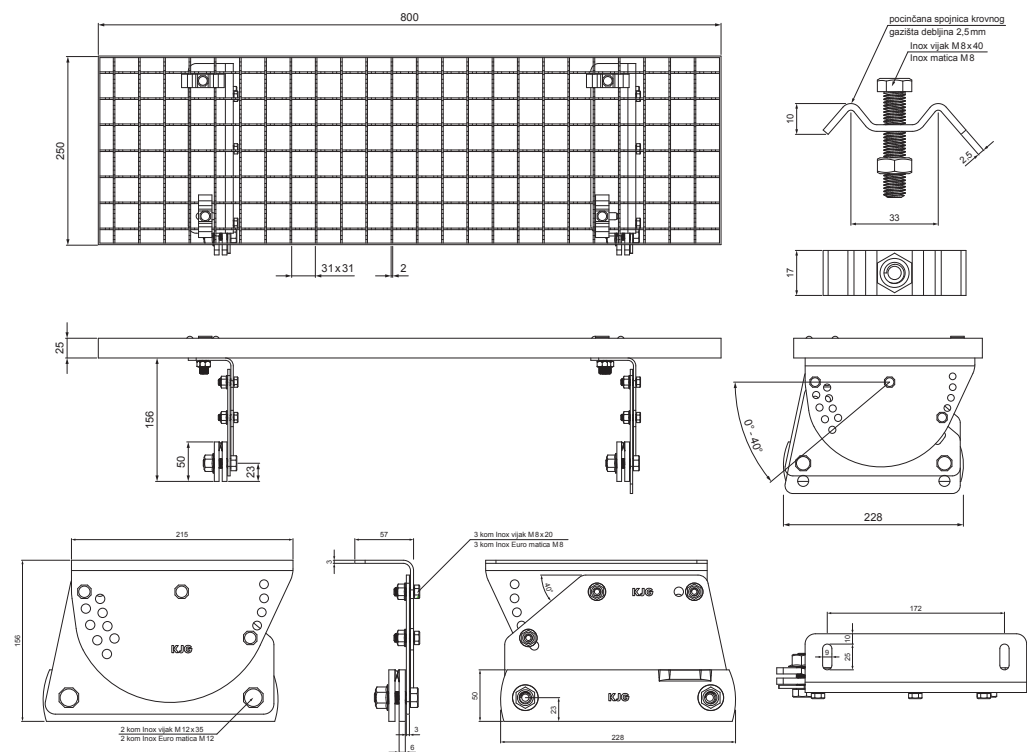

# KROVNI IZLAZ 800 x 250

**PAKIRANJE – SET:**

- pocinčani krovni izlaz 800x250 – 1 kom
- aluminijски nosač krovnog gazišta – 2 kom
- inox vijak M 12x35 – 4 kom
- inox Euro matica M12 – 4 kom
- inox vijak M 8x20 – 6 kom
- inox Euro matica M8 – 6 kom
- pocinčana spojница krovnog gazišta – 4 kom
- inox vijak M 8x40 – 4 kom
- inox matica M8 – 4 kom

**DETALJ:**

1. krovni izlaz – set 800x250

# FALZ-WZSF DACH

**MZ** Aluminij obojeni – Mahunasto zelena – RAL 6005

INDEX	ZAMJENA	DATUM	POTPIS		
VRSTA MATERIJALA	DIMENZIJA – POLUPROIZVOD		RAZRED OTPADA		
POMOĆNA OPREMA				STN	OZNAKA ZA SORTIRANJE
IZRADIO	Ing. Kluska M.			BILJEŠKA	REDNI BROJ POZICIJE
TESTIRAO					
TEHNOLOG	TEHNOLOG			STARI NACRT	BROJ NACRTA
NAZIV PROIZVODA	Krovni izlaz 800 x 250			Broj stranica	FALZ-PDACH
				Stranica	Stranica