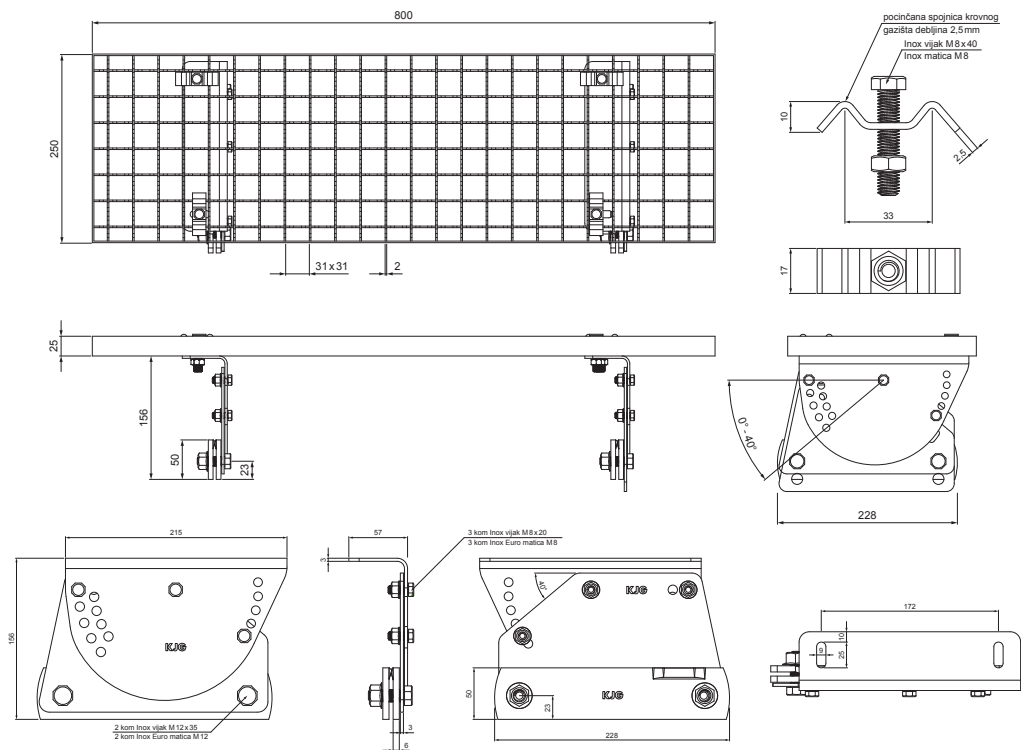

# KROVNI IZLAZ 800 x 250

# FALZ-WZSF DACH

**PAKIRANJE – SET:**

- pocinčani krovni izlaz 800x250 – 1 kom
- aluminijски nosač krovnog gazišta – 2 kom
- inox vijak M 12x35 – 4 kom
- inox Euro matica M 12 – 4 kom
- inox vijak M 8x20 – 6 kom
- inox Euro matica M 8 – 6 kom
- pocinčana spojница krovnog gazišta – 4 kom
- inox vijak M 8x40 – 4 kom
- inox matica M 8 – 4 kom

**DETALJ:**

1. krovni izlaz – set 800x250

**MZ** Aluminij obojeni – Mahunasto zelena – RAL 6005

INDEX	ZAMJENA	DATUM	POTPIS		
VRSTA MATERIJALA	DIMENZIJA – POLUPROIZVOD		RAZRED OTPADA		
POMOĆNA OPREMA				STN	OZNAKA ZA SORTIRANJE
IZRADIO	Ing. Kluska M.			BILJEŠKA	REDNI BROJ POZICIJE
TESTIRAO					
TEHNOLOG	TEHNOLOG			STARI NACRT	BROJ NACRTA
NAZIV PROIZVODA	Krovni izlaz 800 x 250			Broj stranica	FALZ-PDACH
				Stranica	