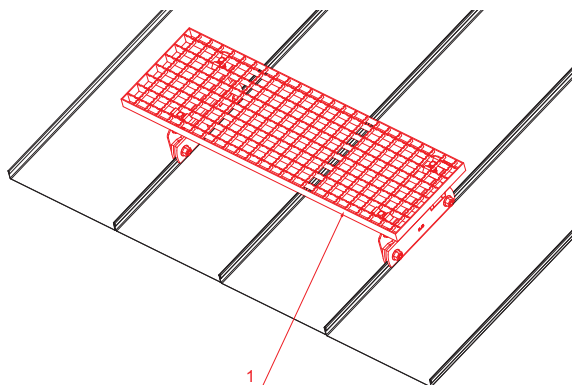

# KROVNI IZLAZ 800 x 250

**PAKIRANJE – SET:**

- pocinčani krovni izlaz 800x250 – 1 kom
- aluminijски nosač krovnog gazišta – 2 kom
- inox vijak M 12x35 – 4 kom
- inox Euro matica M12 – 4 kom
- inox vijak M 8x20 – 6 kom
- inox Euro matica M8 – 6 kom
- pocinčana spojница krovnog gazišta – 4 kom
- inox vijak M 8x40 – 4 kom
- inox matica M8 – 4 kom

**DETALJ:**

1. krovni izlaz – set 800x250

# FALZ-WZSF DACH

**MZ** Aluminij obojeni – Mahunasto zelena – RAL 6005

INDEX	ZAMJENA	DATUM	POTPIS		
VRSTA MATERIJALA	DIMENZIJA – POLUPROIZVOD		RAZRED OTPADA		
POMOĆNA OPREMA				STN	OZNAKA ZA SORTIRANJE
IZRADIO	Ing. Kluska M.			BILJEŠKA	REDNI BROJ POZICIJE
TESTIRAO					
TEHNOLOG	TEHNOLOG			STARI NACRT	BROJ NACRTA
NAZIV PROIZVODA	Krovni izlaz 800 x 250			Broj stranica	FALZ-PDACH
				Stranica	Stranica