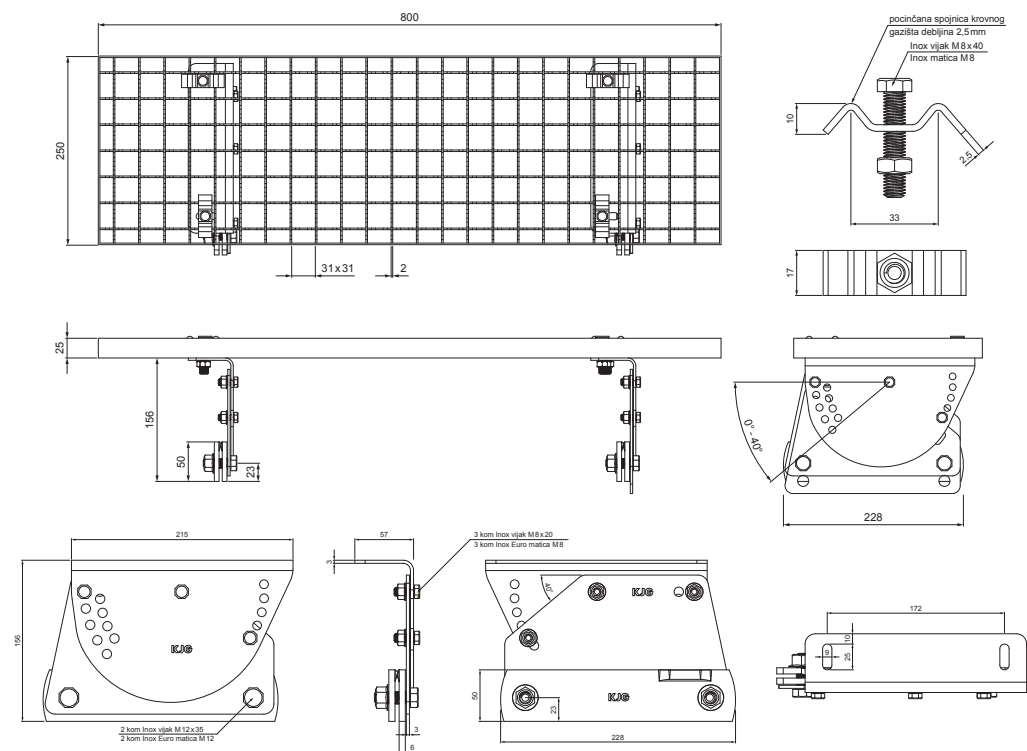

TEHNIČKI LIST

KROVNI IZLAZ 800 x 250

PAKIRANJE – SET:

- pocinčani krovni izlaz 800x250 – 1 kom
- aluminijски nosač krovnog gazišta – 2 kom
- inox vijak M 12x35 – 4 kom
- inox Euro matica M12 – 4 kom
- inox vijak M 8x20 – 6 kom
- inox Euro matica M8 – 6 kom
- pocinčana spojnica krovnog gazišta – 4 kom
- inox vijak M 8x40 – 4 kom
- inox matica M8 – 4 kom

DETALJ:

1. krovni izlaz – set 800x250

FALZ-WZSF DACH

MZ Aluminij obojeni – Mahunasto zelena – RAL 6005

INDEX	ZAMJENA	DATUM	POTPIS		
VRSTA MATERIJALA					
DIMENZIJA – POLUPROIZVOD				RAZRED OTPADA	
POMOĆNA OPREMA				STN	OZNAKA ZA SORTIRANJE
IZRADIO Ing. Kluska M.				BILJEŠKA	REDNI BROJ POZICIJE
TESTIRAO				STARI NACRT	BROJ NACRTA
TEHNOLOG		TEHNOLOG			
NAZIV PROIZVODA Krovni izlaz 800 x 250				Broj stranica	FALZ-PDACH
				Stranica	