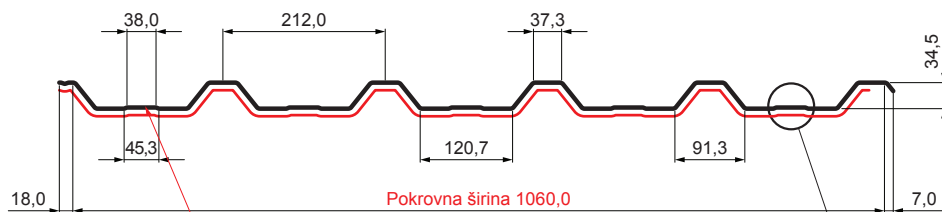

TEHNIČKI LIST

KROVNI TRAPEZNI POKROV S POJAČANJEM

TR 35A+ SQ (sound – aqua)

TR-35A+ SQ

SQ = FILC PROTIV KONDENZACIJE I BUKE debljina 3–4 mm
info: SQ (sound-zvuk, aqua-voda)

AZ Aluzink – Natur

Tehnički parametri [mm]	
Pokrovna širina	1060,0
Ukupna širina	1085,0
Visina profila	34,5
Debljina lima	0,50
Duljina pokrova	maks. 8000,0

INDEX	ZMENA	DATUM	PODPIS	KJG QUALITY®	TR35	Scan code for 3D model	
ZN. MAT.			T.O.	HMOTNOST kg		MER.	
ROZM.-POLOT				STN		TR.Č.	
VYPR.	Ing. Kluska M.			POZN.		Č.POZICIJE	
PRESK.				STARÝ V.		Č.V.	
TECHNOL.		TECHNOL.		NÁZOV		Č.V.	
Krovni trapezni pokrov s pojačanjem TR 35A+ SQ (sound – aqua)				Počet listov		TR-35A+ SQ List	