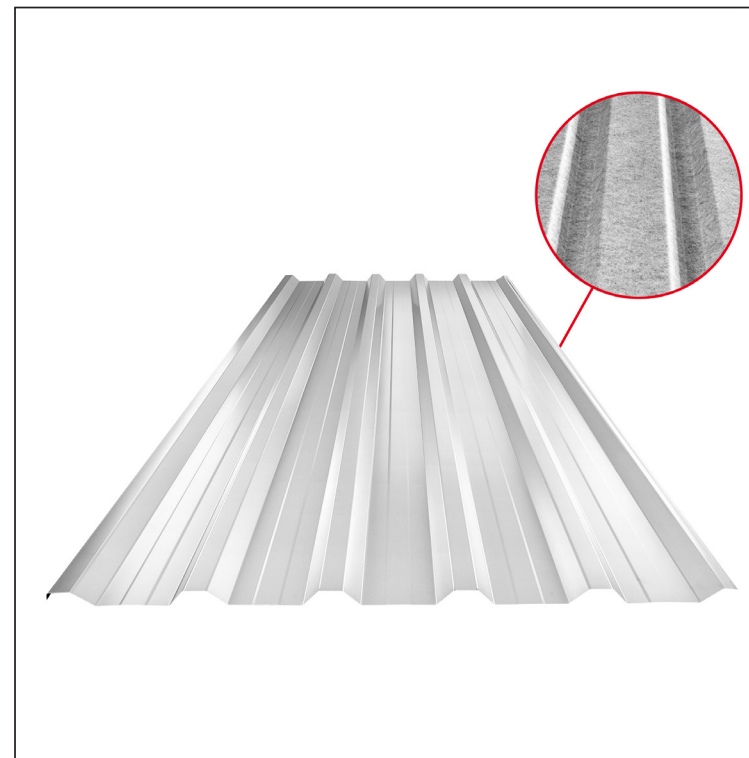

TEHNIČKI LIST

KROVNI TRAPEZNI POKROV S POJAČANJEM

TR 35A+ SQ (sound – aqua)

TR-35A+ SQ

SQ = FILC PROTIV KONDENZACIJE I BUKE debljina 3–4 mm
info: SQ (sound-zvuk, aqua-voda)

AZ Aluzink – Natur

Tehnički parametri [mm]	
Pokrovna širina	1060,0
Ukupna širina	1085,0
Visina profila	34,5
Debljina lima	0,50
Duljina pokrova	maks. 8000,0

INDEX	ZMENA	DATUM	PODPIS	KJG QUALITY®	TR35	Scan code for 3D model	
ZN. MAT.			T.O.	HMOTNOST kg		MER.	
ROZM.-POLOT				STN		TR.Č.	
VYPR.	Ing. Kluska M.			POZN.		Č.POZICIJE	
PRESK.				STARÝ V.		Č.V.	
TECHNOL.		TECHNOL.		NÁZOV		Č.V.	
Krovni trapezni pokrov s pojačanjem TR 35A+ SQ (sound – aqua)				Počet listov		TR-35A+ SQ List	