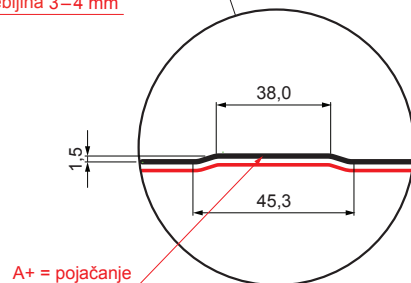

TEHNIČKI LIST

KROVNI TRAPEZNI POKROV S POJAČANJEM

TR 35A+ SQ (sound – aqua)

TR-35A+ SQ

SQ = FILC PROTIV KONDENZACIJE I BUKE debljina 3–4 mm
info: SQ (sound-zvuk, aqua-voda)

AZ Aluzink – Natur

Tehnički parametri [mm]	
Pokrovna širina	1060,0
Ukupna širina	1085,0
Visina profila	34,5
Debljina lima	0,50
Duljina pokrova	maks. 8000,0

INDEX	ZMENA	DATUM	PODPIS	KJG QUALITY®	TR35	Scan code for 3D model	
ZN. MAT.			T.O.	HMOTNOST kg		MER.	
ROZM.-POLOT				STN		TR.Č.	
VYPR.	Ing. Kluska M.			POZN.		Č.POZICIJE	
PRESK.				STARÝ V.		Č.V.	
TECHNOL.		TECHNOL.		NÁZOV		Č.V.	
Krovni trapezni pokrov s pojačanjem TR 35A+ SQ (sound – aqua)				Počet listov		TR-35A+ SQ List	