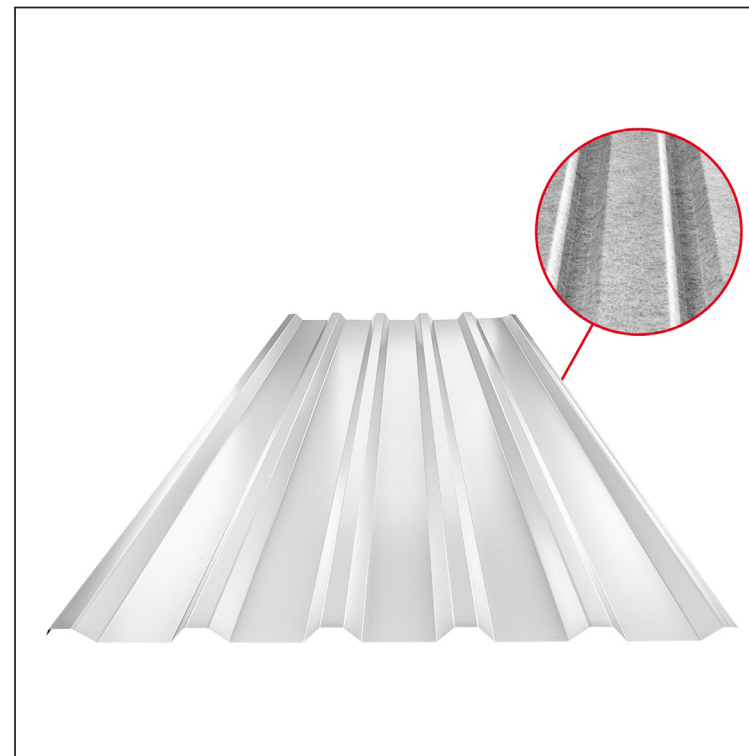

TEHNIČKI LIST

KROVNI TRAPEZNI POKROV TR 35A SQ (sound – aqua) TR-35A SQ

SQ = FILC PROTIV KONDENZACIJE I BUKE debljina 3–4 mm
 info: SQ (sound-zvuk, aqua-voda)

AZ Aluzink – Natur

Tehnički parametri [mm]	
Pokrovná širina	1060,0
Ukupna širina	1085,0
Visina profila	34,5
Debljina lima	0,50
Duljina pokrova	maks. 8000,0

INDEX	ZAMJENA	DATUM	POTPIS	KJG QUALITY®	TR35	Scan code for 3D model	
VRSTA MATERIJALA			RAZRED OTPADA	TEŽINA kg	RAZMJER		
DIMENZIJA – POLUPROIZVOD				STN	OZNAKA ZA SORTIRANJE		
POMOĆNA OPREMA		IZRADIO Ing. Kluska M.		BILJEŠKA	REDNI BROJ POZICIJE		
TESTIRAO		TEHNOLOG		STARI NACRT	BROJ NACRTA		
NAZIV PROIZVODA Krovni trapezni pokrov TR 35A SQ (sound – aqua)				Broj stranica	TR-35A SQ		Stranica