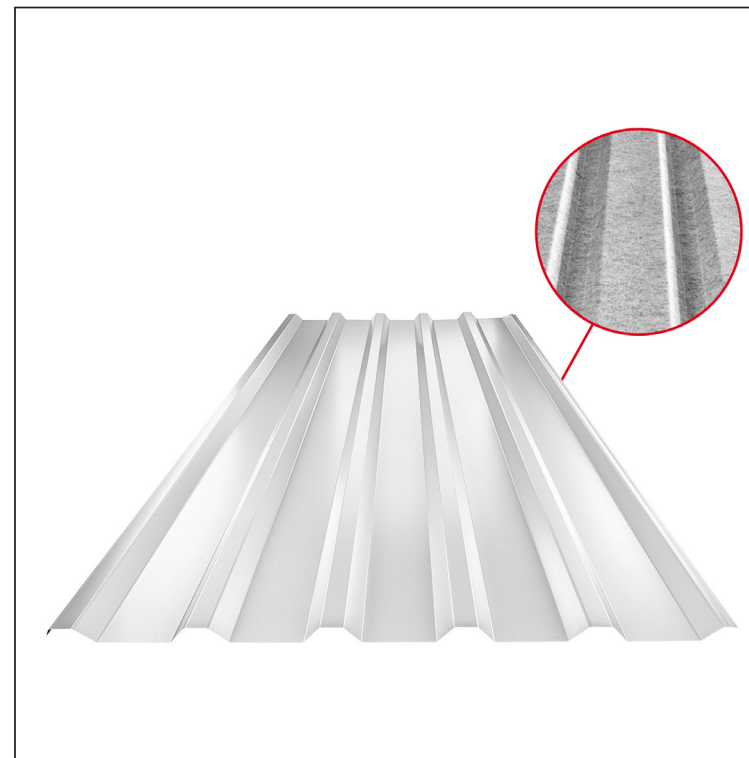

TEHNIČKI LIST

KROVNI TRAPEZNI POKROV TR 35A SQ (sound – aqua) TR-35A SQ

SQ = FILC PROTIV KONDENZACIJE I BUKE debljina 3–4 mm
 info: SQ (sound-zvuk, aqua-voda)

AZ Aluzink – Natur

Tehnički parametri [mm]	
Pokrovna širina	1060,0
Ukupna širina	1085,0
Visina profila	34,5
Debljina lima	0,50
Duljina pokrova	maks. 8000,0

INDEX	ZAMJENA	DATUM	POTPIS	KJG QUALITY®	TR35	Scan code for 3D model	
VRSTA MATERIJALA			RAZRED OTPADA	TEŽINA kg	RAZMJER		
DIMENZIJA – POLUPROIZVOD				STN	OZNAKA ZA SORTIRANJE		
POMOĆNA OPREMA				BILJEŠKA	REDNI BROJ POZICIJE		
IZRADIO	Ing. Kluska M.			STARI NACRT	BROJ NACRTA		
TEHNOLOG	TEHNOLOG			STARI NACRT	BROJ NACRTA		
NAZIV PROIZVODA	Krovni trapezni pokrov TR 35A SQ (sound – aqua)			Broj stranica	TR-35A SQ Stranica		