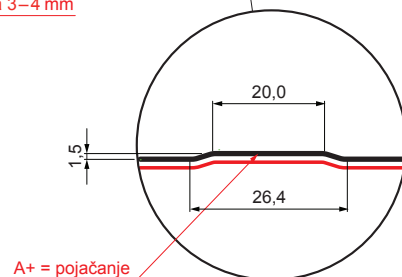

TEHNIČKI LIST

KROVNI TRAPEZNI POKROV S POJAČANJEM

TR 18A+ SQ (sound – aqua)

TR-18A+ SQ

SQ = FILC PROTIV KONDENZACIJE I BUKE debljina 3–4 mm
info: SQ (sound-zvuk, aqua-voda)

AZ Aluzink – Natur

Tehnički parametri [mm]	
Pokrovna širina	1100,0
Ukupna širina	1138,0
Visina profila	18,0
Debljina lima	0,50
Duljina pokrova	maks. 8000,0

INDEX	ZMENA	DATUM	PODPIS	KJG QUALITY®	TR18	Scan code for 3D model	
ZN. MAT.		T.O.		HMOTNOST kg		MER.	
ROZM.-POLOT							
POM. ZAR.				STN		TR.Č.	
VYPR.	Ing. Kluska M.			POZN.		Č.POZICIE	
PRESK.							
TECHNOL.	TECHNOL.			STARÝ V.		Č.V.	
NÁZOV	Krovni trapezni pokrov s pojačanjem TR 18A+ SQ (sound – aqua)			Počet listov	TR-18A+ SQ	List	