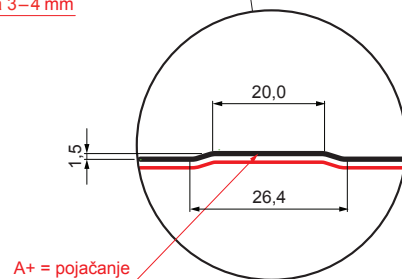

## TR 18A+ SQ (sound – aqua)

TR-18A+ SQ

SQ = FILC PROTIV KONDENZACIJE I BUKE debljina 3–4 mm  
 info: SQ (sound-zvuk, aqua-voda)

A+ = pojačanje

**AZ** Aluzink – Natur

Tehnički parametri [mm]	
Pokrovna širina	1100,0
Ukupna širina	1138,0
Visina profila	18,0
Debljina lima	0,50
Duljina pokrova	maks. 8000,0

INDEX	ZMENA	DATUM	PODPIS	<b>KJG</b> QUALITY®	TR18	Scan code for 3D model	
ZN. MAT.			T.O.	HMOTNOST kg		MER.	
ROZM.-POLOT				STN		TR.Č.	
VYPR. Ing. Kluska M.				POZN.		Č.POZICIJE	
PRESK.				STARÝ V.		Č.V.	
TECHNOL.		TECHNOL.		STARY V.		Č.V.	
NÁZOV				Počet listov		List	
Krovni trapezni pokrov s pojačanjem TR 18A+ SQ (sound – aqua)				TR-18A+ SQ			