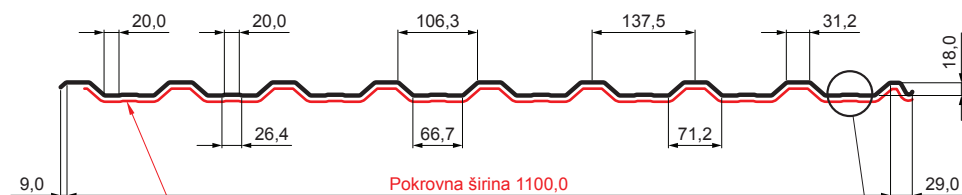

TEHNIČKI LIST

KROVNI TRAPEZNI POKROV S POJAČANJEM

TR 18A+ SQ (sound – aqua)

TR-18A+ SQ

SQ = FILC PROTIV KONDENZACIJE I BUKE debljina 3–4 mm
info: SQ (sound-zvuk, aqua-voda)

A+ = pojačanje

AZ Aluzink – Natur

Tehnički parametri [mm]	
Pokrovna širina	1100,0
Ukupna širina	1138,0
Visina profila	18,0
Debljina lima	0,50
Duljina pokrova	maks. 8000,0

INDEX	ZMENA	DATUM	PODPIS	KJG QUALITY®	TR18	Scan code for 3D model		
ZN. MAT.			T.O.	HMOTNOST kg		MER.		
ROZM.-POLOT			POM. ZAR.		STN	TR.Č.		
VYPR.	Ing. Kluska M.	TECHNOL.			POZN.	Č.POZICIE		
NÁZOV			STARÝ V.	Č.V.		Počet listov		
Krovni trapezni pokrov s pojačanjem TR 18A+ SQ (sound – aqua)				TR-18A+ SQ				List