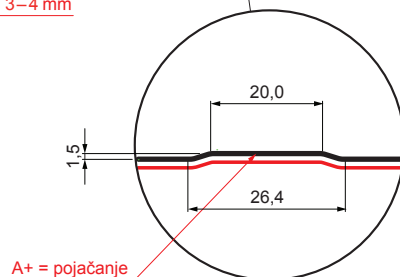

TEHNIČKI LIST

KROVNI TRAPEZNI POKROV S POJAČANJEM

TR 18A+ SQ (sound – aqua)

TR-18A+ SQ

SQ = FILC PROTIV KONDENZACIJE I BUKE debljina 3–4 mm
info: SQ (sound-zvuk, aqua-voda)

A+ = pojačanje

AZ Aluzink – Natur

Tehnički parametri [mm]	
Pokrovna širina	1100,0
Ukupna širina	1138,0
Visina profila	18,0
Debljina lima	0,50
Duljina pokrova	maks. 8000,0

INDEX	ZMENA	DATUM	PODPIS	KJG QUALITY®	TR18	Scan code for 3D model		
ZN. MAT.			T.O.	HMOTNOST kg		MER.		
ROZM.-POLOT			POM. ZAR.		STN	TR.Č.		
VYPR.	Ing. Kluska M.	TECHNOL.			POZN.	Č.POZICIE		
NÁZOV			STARÝ V.	Č.V.		Počet listov		
Krovni trapezni pokrov s pojačanjem TR 18A+ SQ (sound – aqua)				TR-18A+ SQ				List