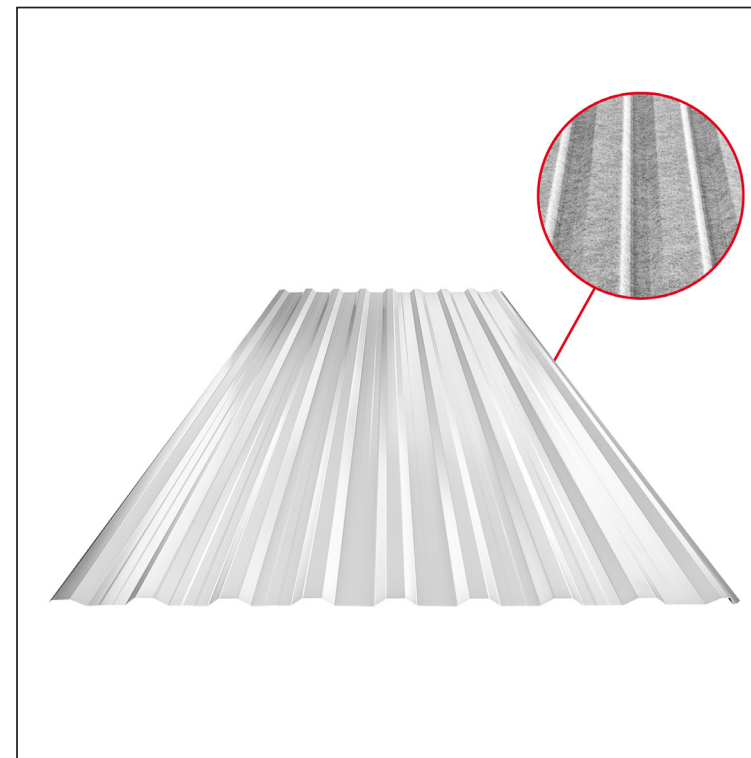

TEHNIČKI LIST

KROVNI TRAPEZNI POKROV S POJAČANJEM

TR 18A+ SQ (sound – aqua)

TR-18A+ SQ

SQ = FILC PROTIV KONDENZACIJE I BUKE debljina 3–4 mm
info: SQ (sound-zvuk, aqua-voda)

AZ Aluzink – Natur

Tehnički parametri [mm]	
Pokrovna širina	1100,0
Ukupna širina	1138,0
Visina profila	18,0
Debljina lima	0,50
Duljina pokrova	maks. 8000,0

INDEX	ZMENA	DATUM	PODPIS	KJG QUALITY®	TR18	Scan code for 3D model	
ZN. MAT.		T.O.		HMOTNOST kg		MER.	
ROZM.-POLOT							
POM. ZAR.				STN		TR.Č.	
VYPR.	Ing. Kluska M.			POZN.		Č.POZICIE	
PRESK.							
TECHNOL.	TECHNOL.			STARÝ V.		Č.V.	
NÁZOV	Krovni trapezni pokrov s pojačanjem TR 18A+ SQ (sound – aqua)			Počet listov	TR-18A+ SQ	List	