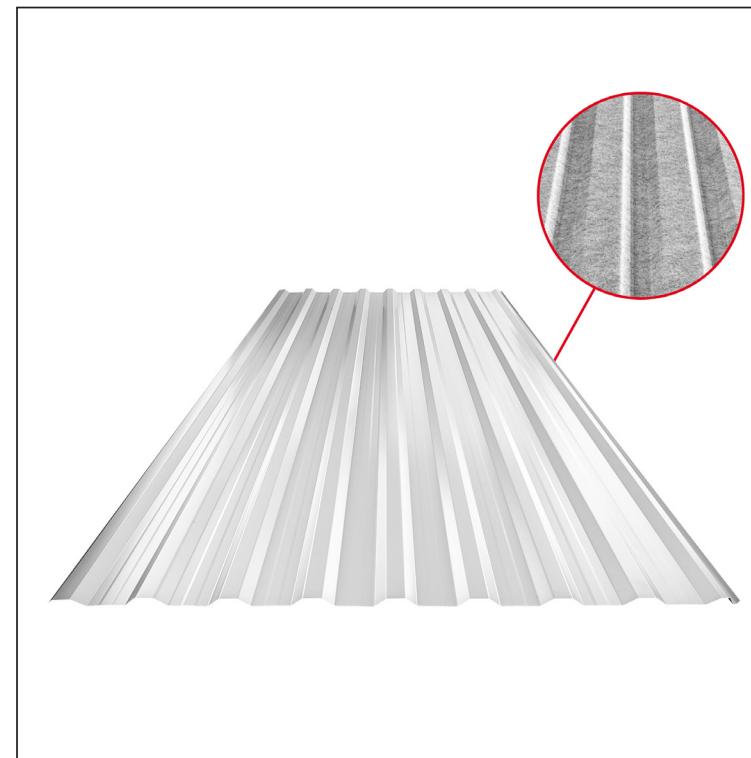

## TR 18A+ SQ (sound – aqua)

TR-18A+ SQ

SQ = FILC PROTIV KONDENZACIJE I BUKE debljina 3–4 mm  
 info: SQ (sound-zvuk, aqua-voda)

A+ = pojačanje

**AZ** Aluzink – Natur

Tehnički parametri [mm]	
Pokrovna širina	1100,0
Ukupna širina	1138,0
Visina profila	18,0
Debljina lima	0,50
Duljina pokrova	maks. 8000,0

INDEX	ZMENA	DATUM	PODPIS	<b>KJG</b> QUALITY®	TR18	Scan code for 3D model	
ZN. MAT.			T.O.	HMOTNOST kg		MER.	
ROZM.-POLOT				STN		TR.Č.	
VYPR. Ing. Kluska M.				POZN.		Č.POZICIJE	
PRESK.				STARÝ V.		Č.V.	
TECHNOL.		TECHNOL.		STARY V.		Č.V.	
NÁZOV				Počet listov		List	
Krovni trapezni pokrov s pojačanjem TR 18A+ SQ (sound – aqua)				TR-18A+ SQ			