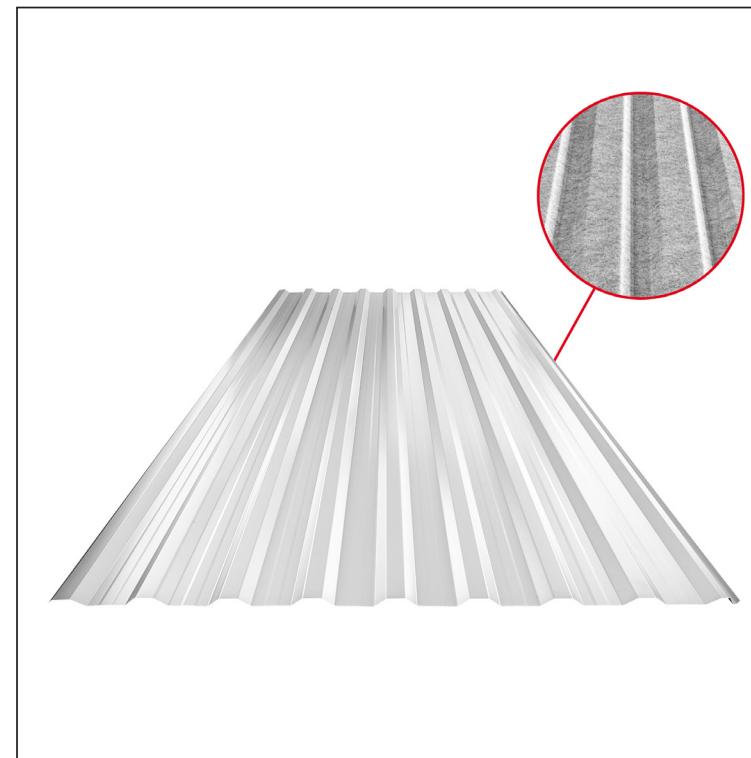

TEHNIČKI LIST

KROVNI TRAPEZNI POKROV S POJAČANJEM

TR 18A+ SQ (sound – aqua)

TR-18A+ SQ

SQ = FILC PROTIV KONDENZACIJE I BUKE debljina 3–4 mm
info: SQ (sound-zvuk, aqua-voda)

A+ = pojačanje

AZ Aluzink – Natur

Tehnički parametri [mm]	
Pokrovna širina	1100,0
Ukupna širina	1138,0
Visina profila	18,0
Debljina lima	0,50
Duljina pokrova	maks. 8000,0

INDEX	ZMENA	DATUM	PODPIS	KJG QUALITY®	TR18	Scan code for 3D model		
ZN. MAT.			T.O.	HMOTNOST kg		MER.		
ROZM.-POLOT			POM. ZAR.		STN	TR.Č.		
VYPR.	Ing. Kluska M.	TECHNOL.			POZN.	Č.POZICIE		
NÁZOV			STARÝ V.	Č.V.		Počet listov		
Krovni trapezni pokrov s pojačanjem TR 18A+ SQ (sound – aqua)				TR-18A+ SQ				List