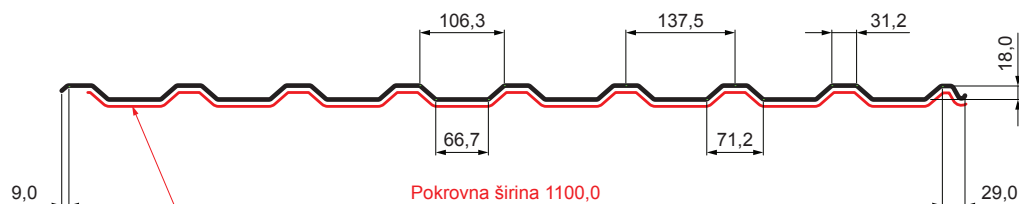

TEHNIČKI LIST

KROVNI TRAPEZNI POKROV TR 18A SQ (sound – aqua)

TR-18A SQ

SQ = FILC PROTIV KONDENZACIJE I BUKE debljina 3–4 mm
 info: SQ (sound-zvuk, aqua-voda)

AZ Aluzink – Natur

Tehnički parametri [mm]	
Pokrovna širina	1100,0
Ukupna širina	1138,0
Visina profila	18,0
Debljina lima	0,50
Duljina pokrova	maks. 8000,0

INDEX	ZAMJENA	DATUM	POTPIS	KJG QUALITY®	TR18	Scan code for 3D model	
VRSTA MATERIJALA			RAZRED OTPADA	TEŽINA kg	RAZMJER		
DIMENZIJA – POLUPROIZVOD			STN		OZNAKA ZA SORTIRANJE		
POMOĆNA OPREMA		IZRADIO Ing. Kluska M.		BILJEŠKA		REDNI BROJ POZICIJE	
TESTIRAO		TEHNOLOG		STARI NACRT		BROJ NACRTA	
NAZIV PROIZVODA			Krovni trapezni pokrov TR 18A SQ (sound – aqua)		Broj stranica		TR-18A SQ Stranica