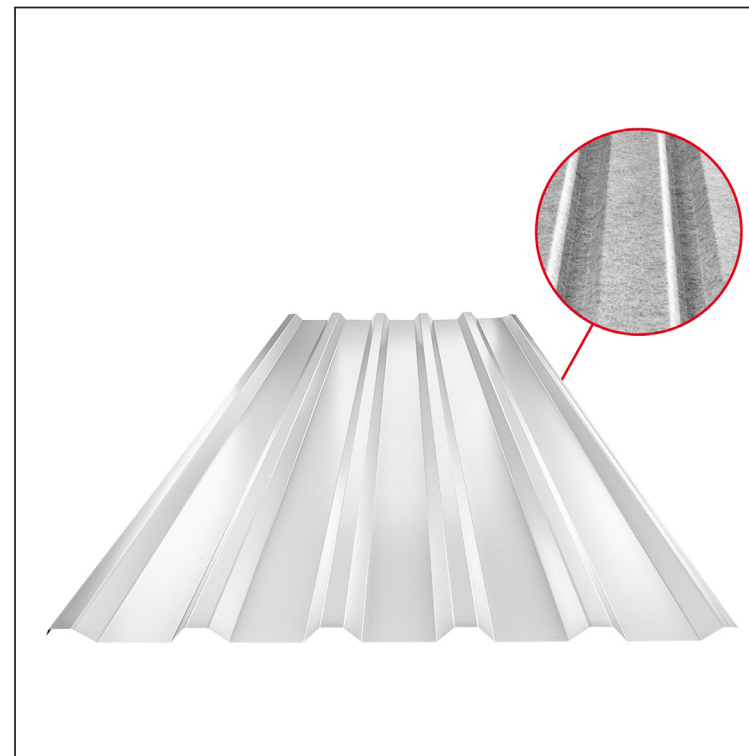

TEHNIČKI LIST

KROVNI TRAPEZNI POKROV TR 35A SQ (sound – aqua) TR-35A SQ

SQ = FILC PROTIV KONDENZACIJE I BUKE debljina 3–4 mm
 info: SQ (sound-zvuk, aqua-voda)

MARN Pocink – MARCEGAGLIA

Tehnički parametri [mm]	
Pokrovna širina	1060,0
Ukupna širina	1085,0
Visina profila	34,5
Debljina lima	0,55
Duljina pokrova	maks. 8000,0

INDEX	ZAMJENA	DATUM	POTPIS	KJG QUALITY®	TR35	Scan code for 3D model	
VRSTA MATERIJALA			RAZRED OTPADA	TEŽINA kg	RAZMJER		
DIMENZIJA – POLUPROIZVOD				STN	OZNAKA ZA SORTIRANJE		
POMOĆNA OPREMA				BILJEŠKA	REDNI BROJ POZICIJE		
IZRADIO	Ing. Kluska M.			STARI NACRT	BROJ NACRTA		
TEHNOLOG	TEHNOLOG			STARI NACRT	BROJ NACRTA		
NAZIV PROIZVODA	Krovni trapezni pokrov TR 35A SQ (sound – aqua)			Broj stranica	TR-35A SQ		Stranica