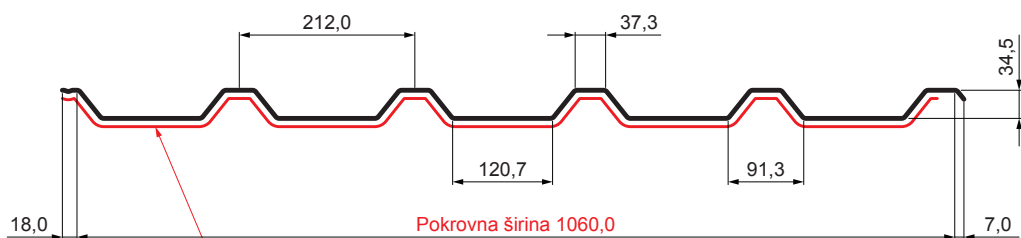

TEHNIČKI LIST

KROVNI TRAPEZNI POKROV TR 35A SQ (sound – aqua) TR-35A SQ

SQ = FILC PROTIV KONDENZACIJE I BUKE debljina 3–4 mm
 info: SQ (sound-zvuk, aqua-voda)

MARN Pocink – MARCEGAGLIA

Tehnički parametri [mm]	
Pokrovna širina	1060,0
Ukupna širina	1085,0
Visina profila	34,5
Debljina lima	0,55
Duljina pokrova	maks. 8000,0

INDEX	ZAMJENA	DATUM	POTPIS	KJG QUALITY®	TR35	Scan code for 3D model	QR
VRSTA MATERIJALA			RAZRED OTPADA	TEŽINA kg	RAZMJER		
DIMENZIJA – POLUPROIZVOD				STN	OZNAKA ZA SORTIRANJE		
POMOĆNA OPREMA				BILJEŠKA	REDNI BROJ POZICIJE		
IZRADIO	Ing. Kluska M.			STARI NACRT	BROJ NACRTA		
TEHNOLOG	TEHNOLOG			STARI NACRT	BROJ NACRTA		
NAZIV PROIZVODA	Krovni trapezni pokrov TR 35A SQ (sound – aqua)			Broj stranica	TR-35A SQ		Stranica