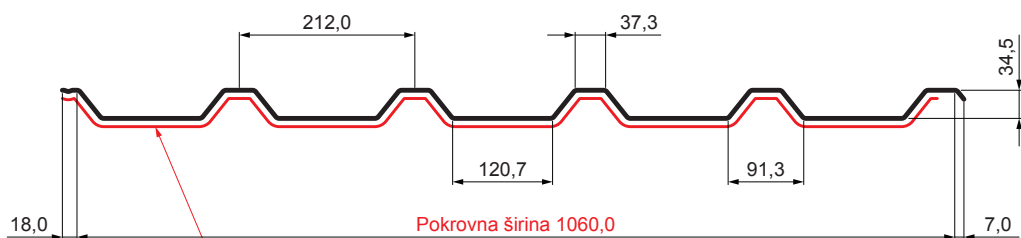

## KROVNI TRAPEZNI POKROV TR 35A SQ (sound – aqua) TR-35A SQ

SQ = FILC PROTIV KONDENZACIJE I BUKE debljina 3–4 mm  
 info: SQ (sound-zvuk, aqua-voda)

MARN Pocink – MARCEGAGLIA

INDEX	ZAMJENA	DATUM	POTPIS	<b>KJG</b> QUALITY®	TR35	Scan code for 3D model	QR CODE
VRSTA MATERIJALA			RAZRED OTPADA	TEŽINA kg	RAZMJER		
DIMENZIJA – POLUPROIZVOD				STN	OZNAKA ZA SORTIRANJE		
POMOĆNA OPREMA		IZRADIO Ing. Kluska M.		BILJEŠKA	REDNI BROJ POZICIJE		
TESTIRAO		TEHNOLOG		STARI NACRT	BROJ NACRTA		
NAZIV PROIZVODA Krovni trapezni pokrov TR 35A SQ (sound – aqua)				Broj stranica	TR-35A SQ Stranica		

Izrađeno: 22.04.2026 00:54:50

Podaci su podložni tehničkim promjenama

Tehnički parametri [mm]	
Pokrovna širina	1060,0
Ukupna širina	1085,0
Visina profila	34,5
Debljina lima	0,55
Duljina pokrova	maks. 8000,0