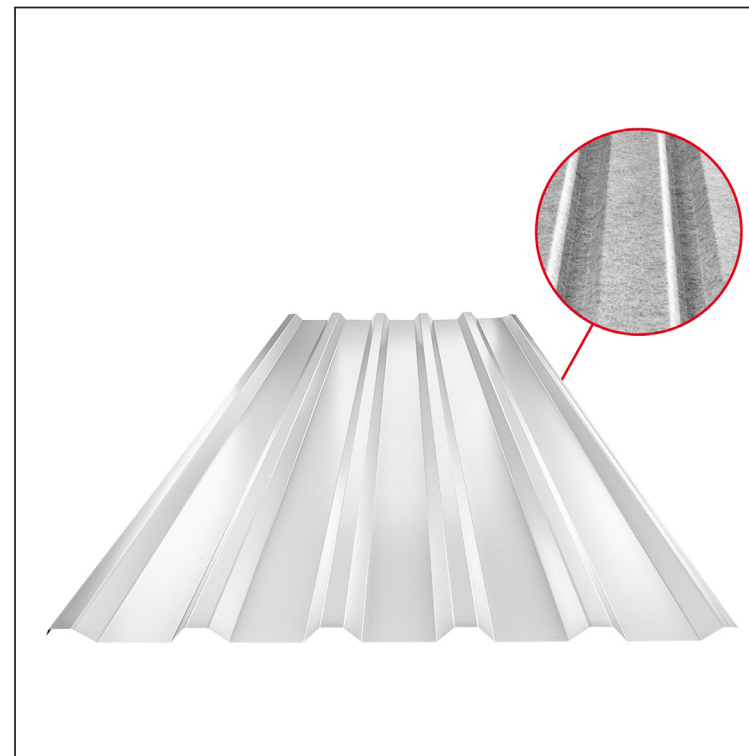

## KROVNI TRAPEZNI POKROV TR 35A SQ (sound – aqua) TR-35A SQ

SQ = FILC PROTIV KONDENZACIJE I BUKE debljina 3–4 mm  
 info: SQ (sound-zvuk, aqua-voda)

MARN Pocink – MARCEGAGLIA

INDEX	ZAMJENA	DATUM	POTPIS	<b>KJG</b> QUALITY®	TR35	Scan code for 3D model	QR CODE
VRSTA MATERIJALA			RAZRED OTPADA	TEŽINA kg	RAZMJER		
DIMENZIJA – POLUPROIZVOD				STN	OZNAKA ZA SORTIRANJE		
POMOĆNA OPREMA		IZRADIO Ing. Kluska M.		BILJEŠKA	REDNI BROJ POZICIJE		
TESTIRAO		TEHNOLOG		STARI NACRT	BROJ NACRTA		
NAZIV PROIZVODA Krovni trapezni pokrov TR 35A SQ (sound – aqua)				Broj stranica	TR-35A SQ Stranica		

Izrađeno: 22.04.2026 00:54:50

Podaci su podložni tehničkim promjenama

Tehnički parametri [mm]	
Pokrovna širina	1060,0
Ukupna širina	1085,0
Visina profila	34,5
Debljina lima	0,55
Duljina pokrova	maks. 8000,0