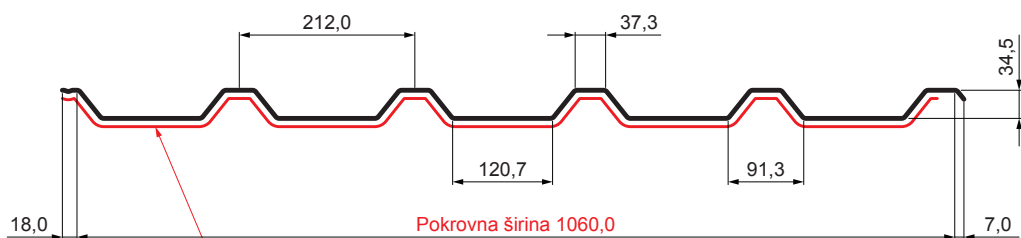

TEHNIČKI LIST

KROVNI TRAPEZNI POKROV TR 35A SQ (sound – aqua) TR-35A SQ

SQ = FILC PROTIV KONDENZACIJE I BUKE debljina 3–4 mm
 info: SQ (sound-zvuk, aqua-voda)

MARN Pocink – MARCEGAGLIA

Tehnički parametri [mm]	
Pokrovna širina	1060,0
Ukupna širina	1085,0
Visina profila	34,5
Debljina lima	0,55
Duljina pokrova	maks. 8000,0

INDEX	ZAMJENA	DATUM	POTPIS	KJG QUALITY®	TR35	Scan code for 3D model	
VRSTA MATERIJALA			RAZRED OTPADA	TEŽINA kg	RAZMJER		
DIMENZIJA – POLUPROIZVOD				STN	OZNAKA ZA SORTIRANJE		
POMOĆNA OPREMA				BILJEŠKA	REDNI BROJ POZICIJE		
IZRADIO	Ing. Kluska M.			STARI NACRT	BROJ NACRTA		
TEHNOLOG	TEHNOLOG			STARI NACRT	BROJ NACRTA		
NAZIV PROIZVODA	Krovni trapezni pokrov TR 35A SQ (sound – aqua)			Broj stranica	TR-35A SQ		Stranica