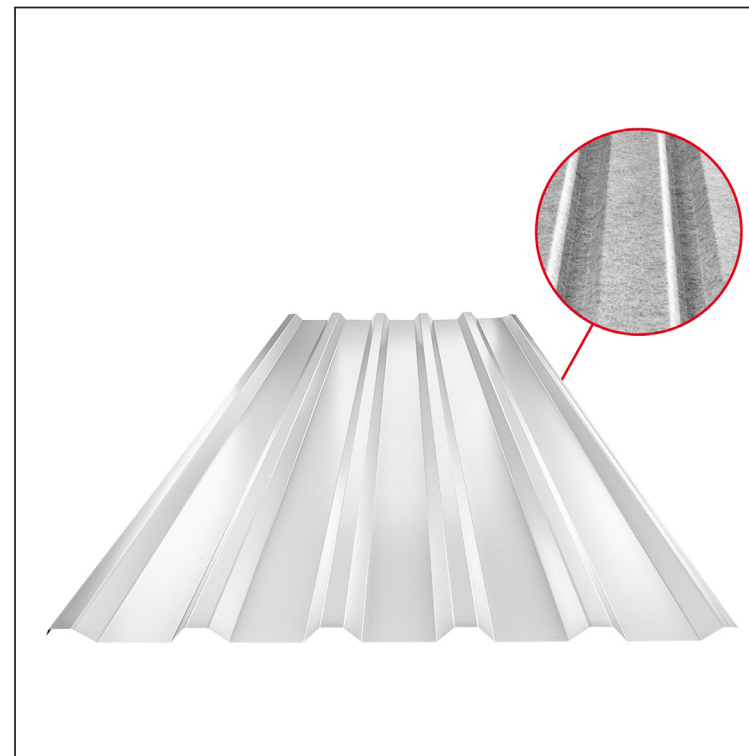

TEHNIČKI LIST

KROVNI TRAPEZNI POKROV TR 35A SQ (sound – aqua) TR-35A SQ

SQ = FILC PROTIV KONDENZACIJE I BUKE debljina 3–4 mm
 info: SQ (sound-zvuk, aqua-voda)

MARN Pocink – MARCEGAGLIA

Tehnički parametri [mm]	
Pokrovna širina	1060,0
Ukupna širina	1085,0
Visina profila	34,5
Debljina lima	0,55
Duljina pokrova	maks. 8000,0

INDEX	ZAMJENA	DATUM	POTPIS	KJG QUALITY®	TR35	Scan code for 3D model	QR
VRSTA MATERIJALA			RAZRED OTPADA	TEŽINA kg	RAZMJER		
DIMENZIJA – POLUPROIZVOD				STN	OZNAKA ZA SORTIRANJE		
POMOĆNA OPREMA				BILJEŠKA	REDNI BROJ POZICIJE		
IZRADIO	Ing. Kluska M.			STARI NACRT	BROJ NACRTA		
TEHNOLOG	TEHNOLOG			STARI NACRT	BROJ NACRTA		
NAZIV PROIZVODA	Krovni trapezni pokrov TR 35A SQ (sound – aqua)			Broj stranica	TR-35A SQ		Stranica