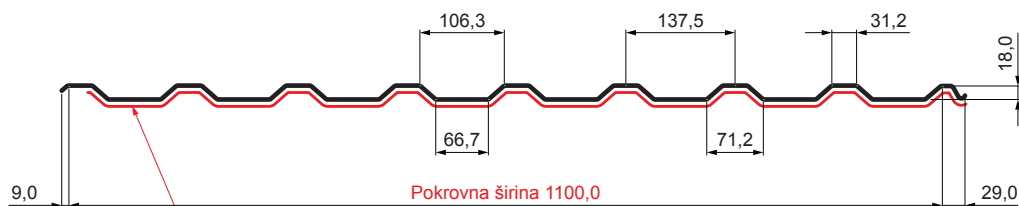

TEHNIČKI LIST

KROVNI TRAPEZNI POKROV TR 18A SQ (sound – aqua)

TR-18A SQ

SQ = FILC PROTIV KONDENZACIJE I BUKE debljina 3–4 mm
 info: SQ (sound-zvuk, aqua-voda)

MARN Pocink – MARCEGAGLIA

Tehnički parametri [mm]	
Pokrovna širina	1100,0
Ukupna širina	1138,0
Visina profila	18,0
Debljina lima	0,55
Duljina pokrova	maks. 8000,0

INDEX	ZAMJENA	DATUM	POTPIS	KJG QUALITY®	TR18	Scan code for 3D model	QR
VRSTA MATERIJALA			RAZRED OTPADA	TEŽINA kg	RAZMJER		
DIMENZIJA – POLUPROIZVOD				STN	OZNAKA ZA SORTIRANJE		
POMOĆNA OPREMA		IZRADIO Ing. Kluska M.		BILJEŠKA	REDNI BROJ POZICIJE		
TESTIRAO		TEHNOLOG		STARI NACRT	BROJ NACRTA		
NAZIV PROIZVODA Krovni trapezni pokrov TR 18A SQ (sound – aqua)				Broj stranica	TR-18A SQ		Stranica