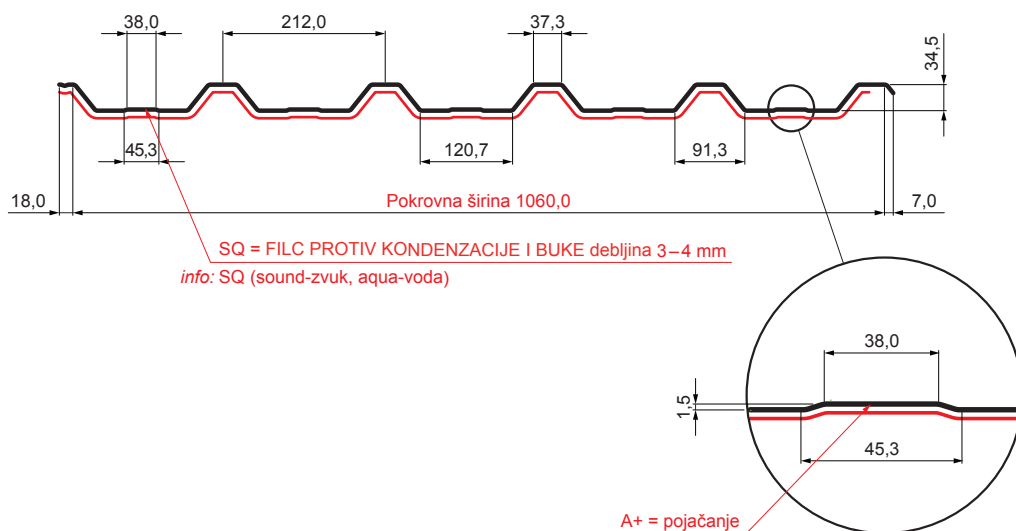

# TR-35A+ SQ

**TH** Pocink obojeni – Tamno smeđa ČOKO – RAL 8017

INDEX	ZAMJENA	DATUM	POTPIS	<b>KJG</b> QUALITY®	<b>TR35</b>	Scan code for 3D model	
VRSTA MATERIJALA			RAZRED OTPADA	TEŽINA kg	RAZMJER		
DIMENZIJA – POLUPROIZVOD				STN	OZNAKA ZA SORTIRANJE		
POMOĆNA OPREMA				BILJEŠKA	REDNI BROJ POZICIJE		
IZRADIO	Ing. Kluska M.			STARI NACRT	BROJ NACRTA		
TEHNOLOG	TEHNOLOG			STARI NACRT	BROJ NACRTA		
NAZIV PROIZVODA	Krovni trapezni pokrov s pojačanjem TR 35A+ SQ (sound – aqua)			Broj stranica	TR-35A+ SQ		Stranica

Izrađeno: 21.04.2026 23:39:39

Podaci su podložni tehničkim promjenama

Tehnički parametri [mm]	
Pokrovna širina	1060,0
Ukupna širina	1085,0
Visina profila	34,5
Debljina lima	0,50 / 0,55
Duljina pokrova	maks. 8000,0