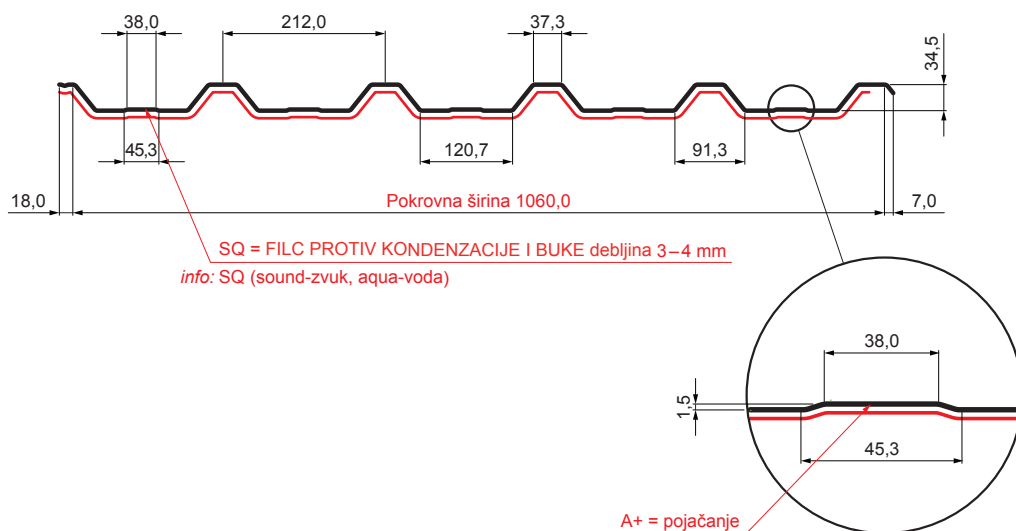

TEHNIČKI LIST

KROVNI TRAPEZNI POKROV S POJAČANJEM

TR 35A+ SQ (sound – aqua)

TR-35A+ SQ

TH Pocink obojeni – Tamno smeđa ČOKO – RAL 8017

INDEX	ZAMJENA	DATUM	POTPIS	KJG QUALITY®	TR35	Scan code for 3D model	
VRSTA MATERIJALA			RAZRED OTPADA	TEŽINA kg	RAZMJER		
DIMENZIJA – POLUPROIZVOD				STN	OZNAKA ZA SORTIRANJE		
POMOĆNA OPREMA				BILJEŠKA	REDNI BROJ POZICIJE		
IZRADIO	Ing. Kluska M.			STARI NACRT	BROJ NACRTA		
TEHNOLOG	TEHNOLOG			STARI NACRT	BROJ NACRTA		
NAZIV PROIZVODA	Krovni trapezni pokrov s pojačanjem TR 35A+ SQ (sound – aqua)			Broj stranica	TR-35A+ SQ		Stranica

Izrađeno: 21.04.2026 23:39:39

Podaci su podložni tehničkim promjenama

Tehnički parametri [mm]	
Pokrovna širina	1060,0
Ukupna širina	1085,0
Visina profila	34,5
Debljina lima	0,50 / 0,55
Duljina pokrova	maks. 8000,0