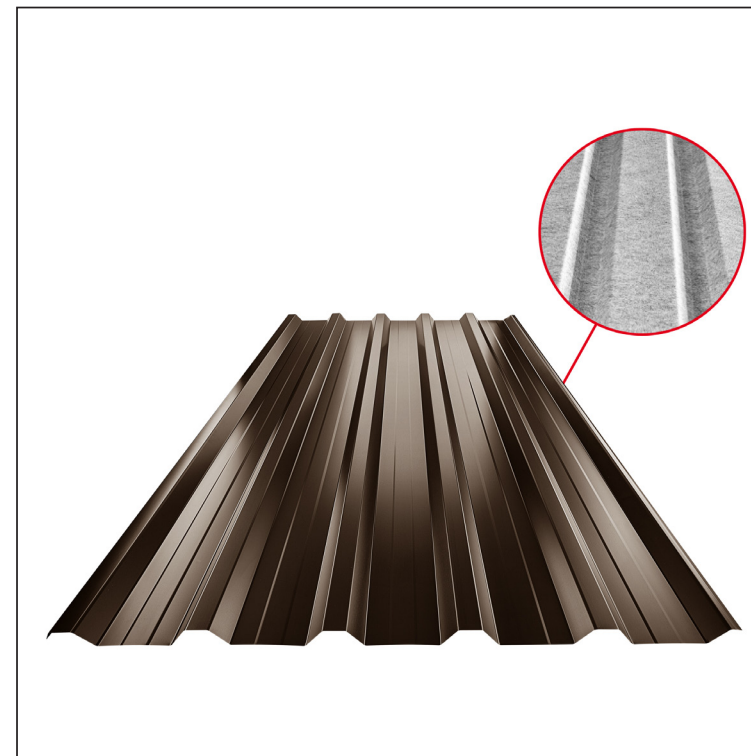

TEHNIČKI LIST

KROVNI TRAPEZNI POKROV S POJAČANJEM

TR 35A+ SQ (sound – aqua)

TR-35A+ SQ

TH Pocink obojeni – Tamno smeđa ČOKO – RAL 8017

INDEX	ZAMJENA	DATUM	POTPIS	KJG QUALITY®	TR35	Scan code for 3D model	
VRSTA MATERIJALA			RAZRED OTPADA	TEŽINA kg	RAZMJER		
DIMENZIJA – POLUPROIZVOD				STN	OZNAKA ZA SORTIRANJE		
POMOĆNA OPREMA				BILJEŠKA	REDNI BROJ POZICIJE		
IZRADIO	Ing. Kluska M.			STARI NACRT	BROJ NACRTA		
TEHNOLOG	TEHNOLOG			STARI NACRT	BROJ NACRTA		
NAZIV PROIZVODA	Krovni trapezni pokrov s pojačanjem TR 35A+ SQ (sound – aqua)			Broj stranica	TR-35A+ SQ		Stranica

Izrađeno: 21.04.2026 23:39:39

Podaci su podložni tehničkim promjenama

Tehnički parametri [mm]	
Pokrovna širina	1060,0
Ukupna širina	1085,0
Visina profila	34,5
Debljina lima	0,50 / 0,55
Duljina pokrova	maks. 8000,0