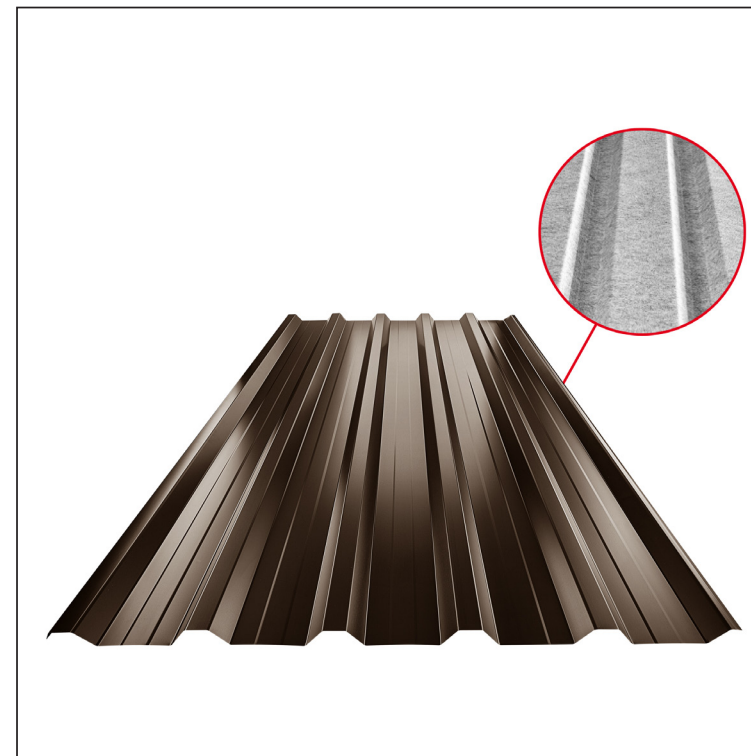

## TR 35A+ SQ (sound – aqua)

# TR-35A+ SQ

**TH** Pocink obojeni – Tamno smeđa ČOKO – RAL 8017

INDEX	ZAMJENA	DATUM	POTPIS	<b>KJG</b> QUALITY®	<b>TR35</b>	Scan code for 3D model	
VRSTA MATERIJALA			RAZRED OTPADA	TEŽINA kg	RAZMJER		
DIMENZIJA – POLUPROIZVOD				STN	OZNAKA ZA SORTIRANJE		
POMOĆNA OPREMA				BILJEŠKA	REDNI BROJ POZICIJE		
IZRADIO	Ing. Kluska M.			STARI NACRT	BROJ NACRTA		
TEHNOLOG	TEHNOLOG			STARI NACRT	BROJ NACRTA		
NAZIV PROIZVODA	Krovni trapezni pokrov s pojačanjem TR 35A+ SQ (sound – aqua)			Broj stranica	TR-35A+ SQ		Stranica