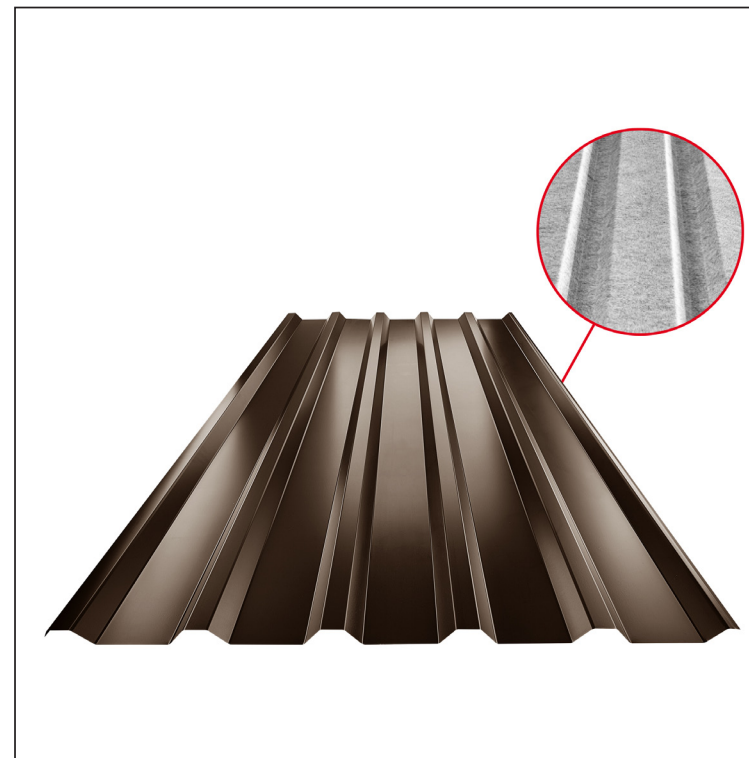

# KROVNI TRAPEZNI POKROV TR 35A SQ (sound – aqua) TR-35A SQ

SQ = FILC PROTIV KONDENZACIJE I BUKE debljina 3–4 mm  
 info: SQ (sound-zvuk, aqua-voda)

**TH** Pocink obojeni – Tamno smeđa ČOKO – RAL 8017

Tehnički parametri [mm]	
Pokrovna širina	1060,0
Ukupna širina	1085,0
Visina profila	34,5
Debljina lima	0,50 / 0,55
Duljina pokrova	maks. 8000,0

INDEX	ZAMJENA	DATUM	POTPIS	<b>KJG</b> QUALITY®	<b>TR35</b>	Scan code for 3D model	
VRSTA MATERIJALA			RAZRED OTPADA	TEŽINA kg	RAZMJER		
DIMENZIJA – POLUPROIZVOD				STN	OZNAKA ZA SORTIRANJE		
POMOĆNA OPREMA				BILJEŠKA	REDNI BROJ POZICIJE		
IZRADIO	Ing. Kluska M.			STARI NACRT	BROJ NACRTA		
TEHNOLOG	TEHNOLOG			STARI NACRT	BROJ NACRTA		
NAZIV PROIZVODA	Krovni trapezni pokrov TR 35A SQ (sound – aqua)			Broj stranica	TR-35A SQ Stranica		