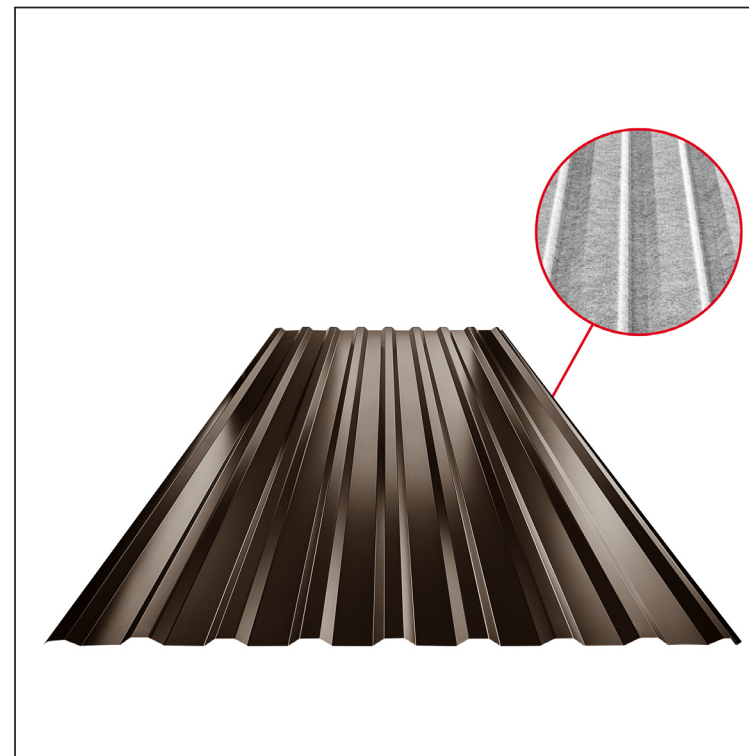

TEHNIČKI LIST

KROVNI TRAPEZNI POKROV TR 18A SQ (sound – aqua)

TR-18A SQ

SQ = FILC PROTIV KONDENZACIJE I BUKE debljina 3–4 mm  
 info: SQ (sound-zvuk, aqua-voda)

**TH** Pocink obojeni – Tamno smeđa ČOKO – RAL 8017

Tehnički parametri [mm]	
Pokrovna širina	1100,0
Ukupna širina	1138,0
Visina profila	18,0
Debljina lima	0,50 / 0,55
Duljina pokrova	maks. 8000,0

INDEX	ZAMJENA	DATUM	POTPIS	<b>KJG</b> QUALITY®	TR18	Scan code for 3D model	
VRSTA MATERIJALA			RAZRED OTPADA	TEŽINA kg	RAZMJER		
DIMENZIJA – POLUPROIZVOD			STN		OZNAKA ZA SORTIRANJE		
POMOĆNA OPREMA		IZRADIO Ing. Kluska M.		BILJEŠKA		REDNI BROJ POZICIJE	
TESTIRAO		TEHNOLOG		STARI NACRT		BROJ NACRTA	
NAZIV PROIZVODA		Krovni trapezni pokrov TR 18A SQ (sound – aqua)		Broj stranica		TR-18A SQ Stranica	