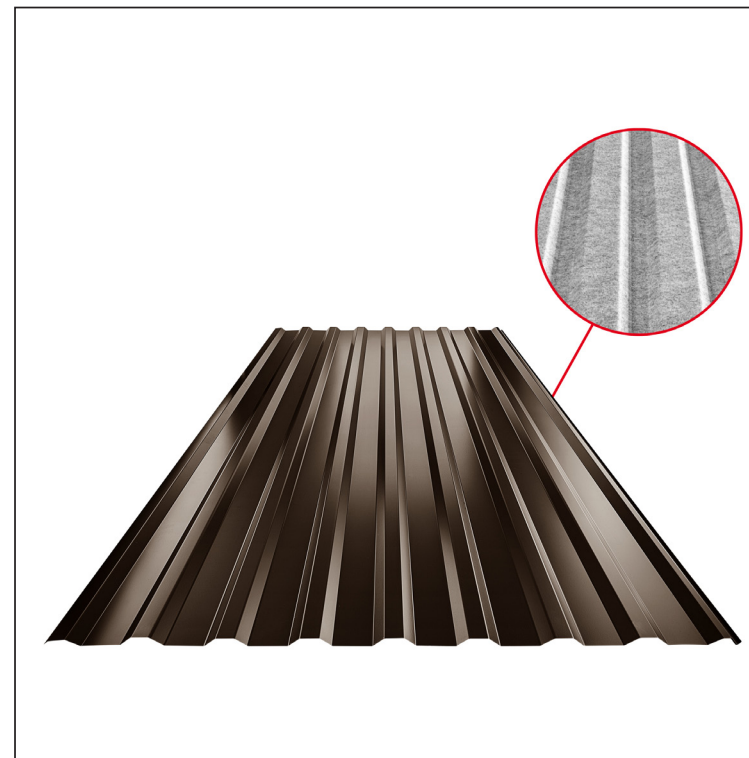

TEHNIČKI LIST

KROVNI TRAPEZNI POKROV TR 18A SQ (sound – aqua)

TR-18A SQ

SQ = FILC PROTIV KONDENZACIJE I BUKE debljina 3–4 mm
 info: SQ (sound-zvuk, aqua-voda)

TH Pocink obojeni – Tamno smeđa ČOKO – RAL 8017

Tehnički parametri [mm]	
Pokrovná širina	1100,0
Ukupna širina	1138,0
Visina profila	18,0
Debljina lima	0,50 / 0,55
Duljina pokrova	maks. 8000,0

INDEX	ZAMJENA	DATUM	POTPIS	KJG QUALITY®	TR18	Scan code for 3D model	
VRSTA MATERIJALA			RAZRED OTPADA	TEŽINA kg	RAZMJER		
DIMENZIJA – POLUPROIZVOD			STN		OZNAKA ZA SORTIRANJE		
POMOĆNA OPREMA		IZRADIO Ing. Kluska M.		BILJEŠKA		REDNI BROJ POZICIJE	
TESTIRAO		TEHNOLOG		STARI NACRT		BROJ NACRTA	
NAZIV PROIZVODA			Krovni trapezni pokrov TR 18A SQ (sound – aqua)		Broj stranica		TR-18A SQ Stranica