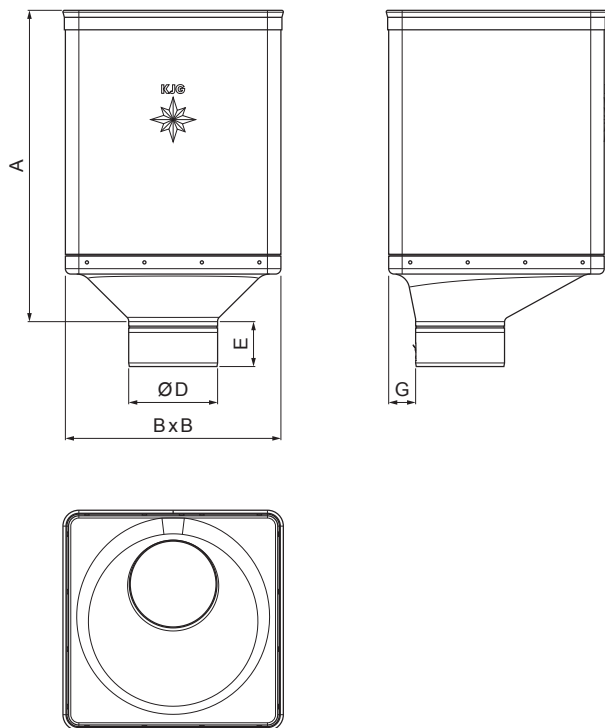

TEHNIČKI LIST

SABIRNI KOTLIĆ DESIGN EKSCENTRIČNI

P-PKLZ DX

TH Pocink obojeni – Tamno smeđa ČOKO – RAL 8017

INDEX	ZAMIJENA	DATUM	POTPIS		
VRSTA MATERIJALA			RAZRED OTPADA	TEŽINA kg	RAZMJER
DIMENZIJA – POLUPROIZVOD					
POMOĆNA OPREMA				STN	OZNAKA ZA SORTIRANJE
IZRADIO Ing. Kluska M.				BILJEŠKA	REDNI BROJ POZICIJE
TESTIRAO					
TEHNOLOG		TEHNOLOG		STARI NACRT	BROJ NACRTA
NAZIV PROIZVODA Sabirni kotlić DESIGN EKSCENTRIČNI				Broj stranica	P-PKLZ DX Stranica 

Izrađeno: 07.06.2026 08:35:56

Podaci su podložni tehničkim promjenama

Dimenzije [mm]					
Nominalna veličina	A	B	D	E	G
100	336	240	99	50	30