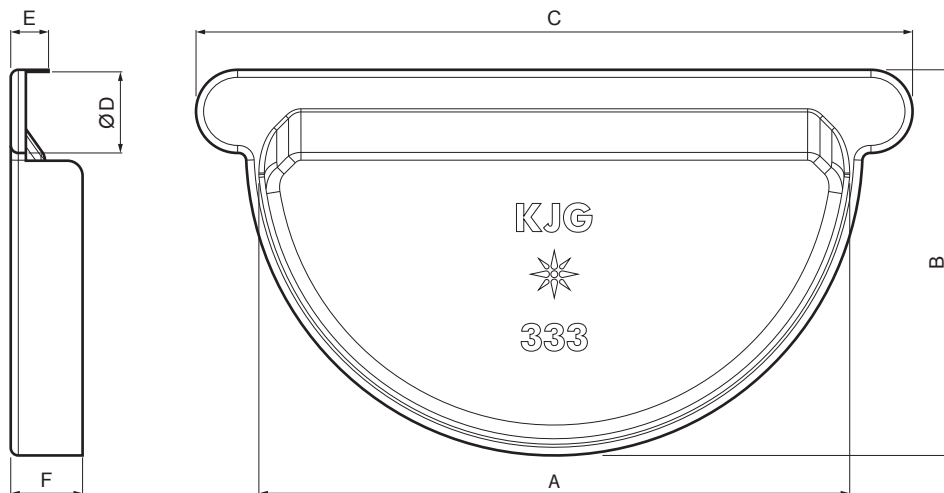

# ČELO SA GUMOM

P-PCLG

**TH** Pocink obojeni – Tamno smeđa ČOKO – RAL 8017

Dimenzije [mm]						
Nominalna veličina	A	B	C	Ø D	E	F
250	105	73	145	18	12	18
280	127	85	170	18	11	18
333	153	102	190	20	10	18,5

INDEX	ZAMIJENA	DATUM	POTPIS			
VRSTA MATERIJALA	RAZRED OTPADA	TEŽINA kg	RAZMJER			
DIMENZIJA – POLUPROIZVOD			STN	OZNAKA ZA SORTIRANJE		
POMOĆNA OPREMA			BILJEŠKA	REDNI BROJ POZICIJE		
IZRADIO Ing. Kluska M.			STARI NACRT	BROJ NACRTA		
TESTIRAO			TEHNOLOG	NAZIV PROIZVODA		
Čelo sa gumom			Broj stranica	P-PCLG		