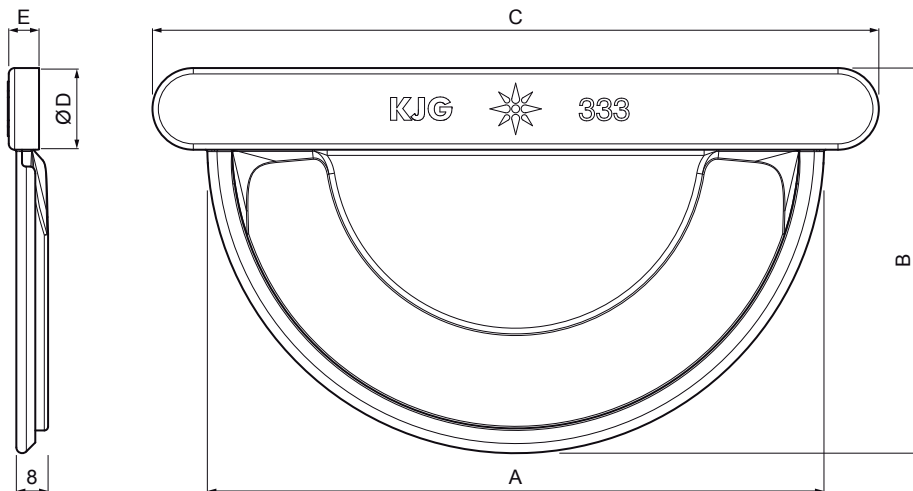

TEHNIČKI LIST
ČELO ŽLIJEBA

P-PCL

TH Pocink obojeni – Tamno smeđa ČOKO – RAL 8017

Dimenzije [mm]					
Nominalna veličina	A	B	C	Ø D	E
250	120	73	148	18	5
280	144	85	172	18	6
333	163	102	192	20	6

INDEX	ZAMIJENA	DATUM	POTPIS		
VRSTA MATERIJALA	RAZRED OTPADA	TEŽINA kg	RAZMJER		
DIMENZIJA – POLUPROIZVOD					
POMOĆNA OPREMA		STN		OZNAKA ZA SORTIRANJE	
IZRADIO Ing. Kluska M.		BILJEŠKA		REDNI BROJ POZICIJE	
TESTIRAO					
TEHNOLOG	TEHNOLOG	STARI NACRT		BROJ NACRTA	
NAZIV PROIZVODA	Čelo žlijeba		Broj stranica	P-PCL	Stranica