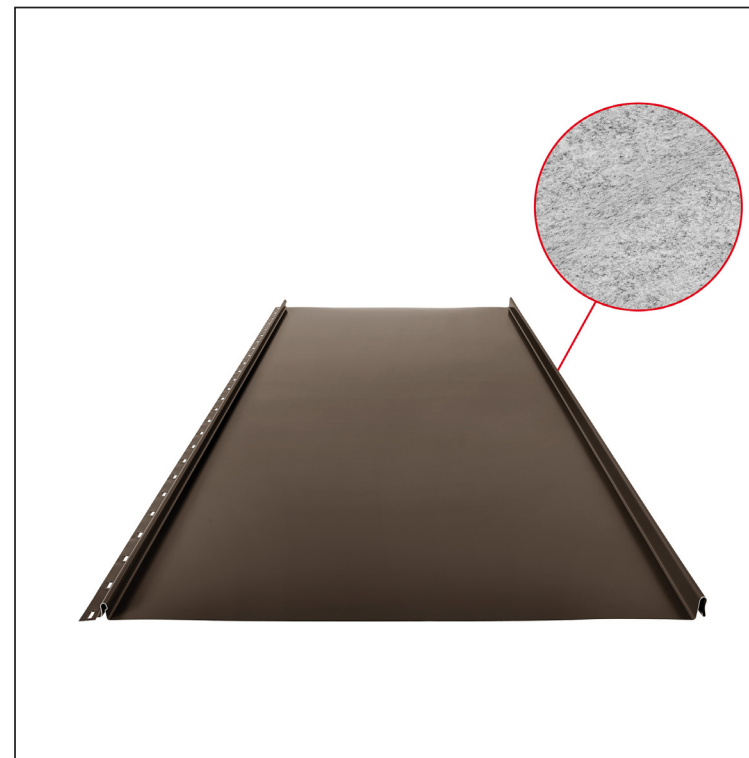

TEHNIČKI LIST

KROVNI PANEL CLICK 515 PSQ

CLICK-515 PSQ

Varijant 515

PSQ

TM Pocink obojeni MARCEGAGLIA – Testa di Moro – RAL 8028

Tehnički parametri [mm]	
Pokrovna širina	515
Ukupna širina	547
Razvijena širina	625
Visina profila	25
Debljina lima	0,50
Duljina pokrova	min. 800 – maks. 8000

INDEX	ZAMJENA	DATUM	POTPIS	KJG QUALITY®	Scan code for 3D model	
VRSTA MATERIJALA	DIMENZIJA – POLUPROIZVOD		RAZRED OTPADA			
IZRADIO Ing. Kluska M.	POMOĆNA OPREMA		STARI NACRT	STN	OZNAKA ZA SORTIRANJE	
TESTIRAO	TEHNOLOG		STARI NACRT	BILJEŠKA	REDNI BROJ POZICIJE	
NAZIV PROIZVODA Krovni panel CLICK 515 PSQ	TEHNOLOG		STARI NACRT	BROJ STRANICA	BROJ NACRTA	
NAZIV PROIZVODA Krovni panel CLICK 515 PSQ				Broj stranica	CLICK-515 PSQ	Stranica