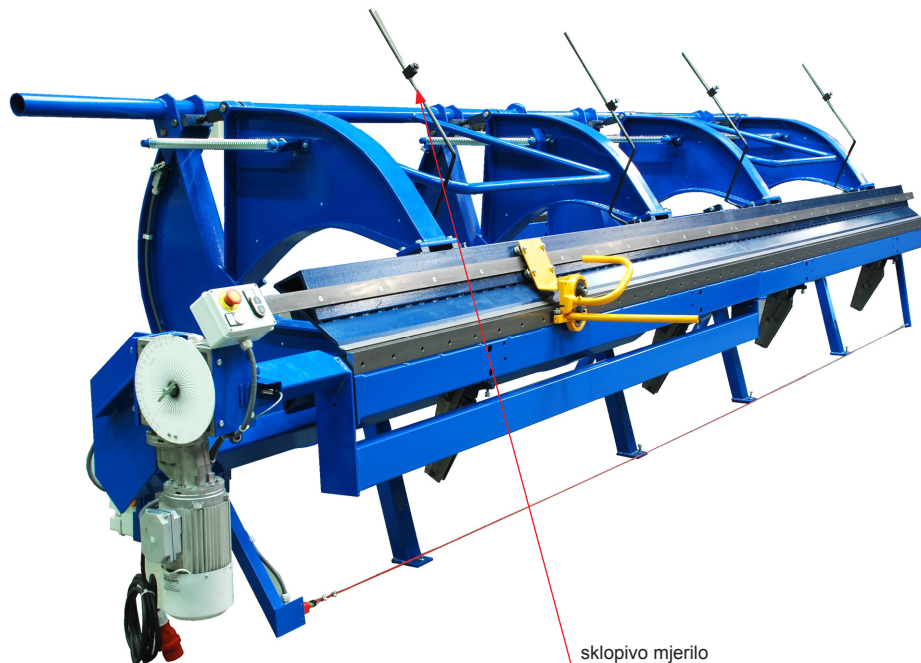

TEHNIČKI LIST

SKLOPIVO MJERILO

KNS-BRIND SKLOP-MER

OPIS:

- sklopivo mjerilo za modularnu savijačicu od **BŘÍ ŠVARCOVÉ** (rezervni dio)

UPOTREBA:

sklopivo mjerilo