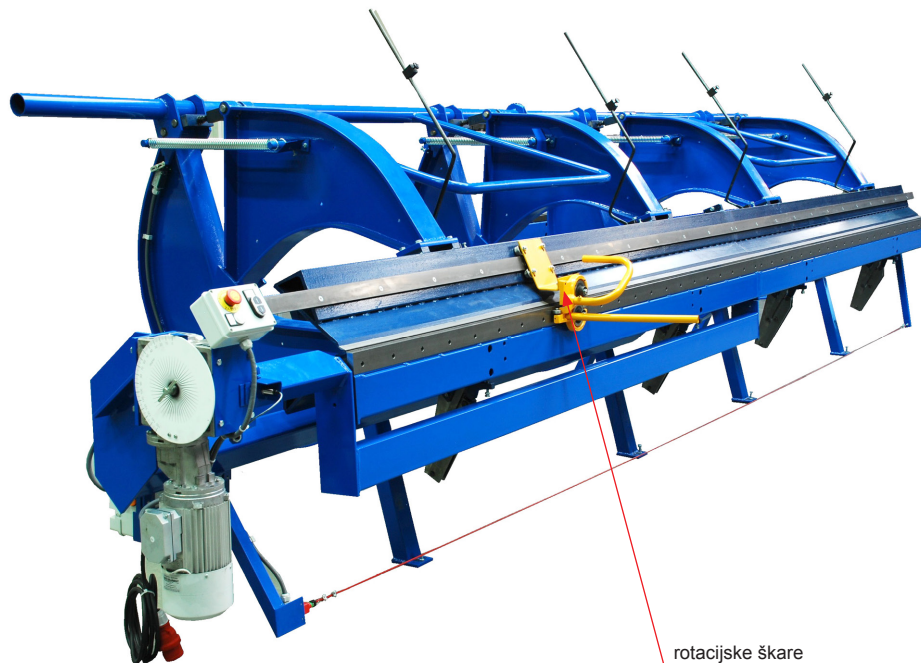

TEHNIČKI LIST

ROTACIJSKE ŠKARE ZA DOH

KNS-BRI NOZNICE NT

OPIS:

- rotacijske škare za modularnu savijačicu tvrtke **BŘÍ ŠVARCOVÉ**
s oznakom **DOH** (novi tip)

UPOTREBA:

rotacijske škare