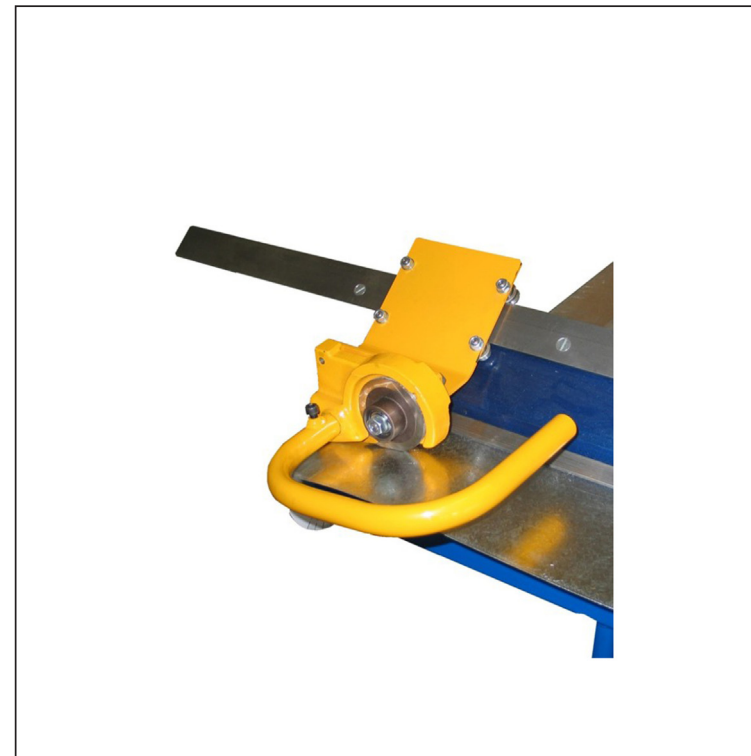

TEHNIČKI LIST

ROTACIJSKE ŠKARE ZA DOH

KNS-BRI NOZNICE NT

OPIS:

- rotacijske škare za modularnu savijačicu tvrtke **BŘÍ ŠVARCOVÉ**
s oznakom **DOH** (novi tip)

UPOTREBA:

rotacijske škare

INDEX	ZAMIJENA	DATUM	POTPIS	KJG QUALITY®	BŘÍ ŠVARCOVÉ
VRSTA MATERIJALA		RAZRED OTPADA	TEŽINA kg	RAZMJER	
DIMENZIJA – POLUPROIZVOD			STN	OZNAKA ZA SORTIRANJE	
IZRADIO	Ing. Kluska M.		BILJEŠKA	REDNI BROJ POZICIJE	
TESTIRAO			STARI NACRT	BROJ NACRTA	
TEHNOLOG	TEHNOLOG		STARI NACRT	BROJ NACRTA	
NAZIV PROIZVODA	Rotacijske škare za DOH		Broj stranica	KNS-BRI NOZNICE NT Stranica	