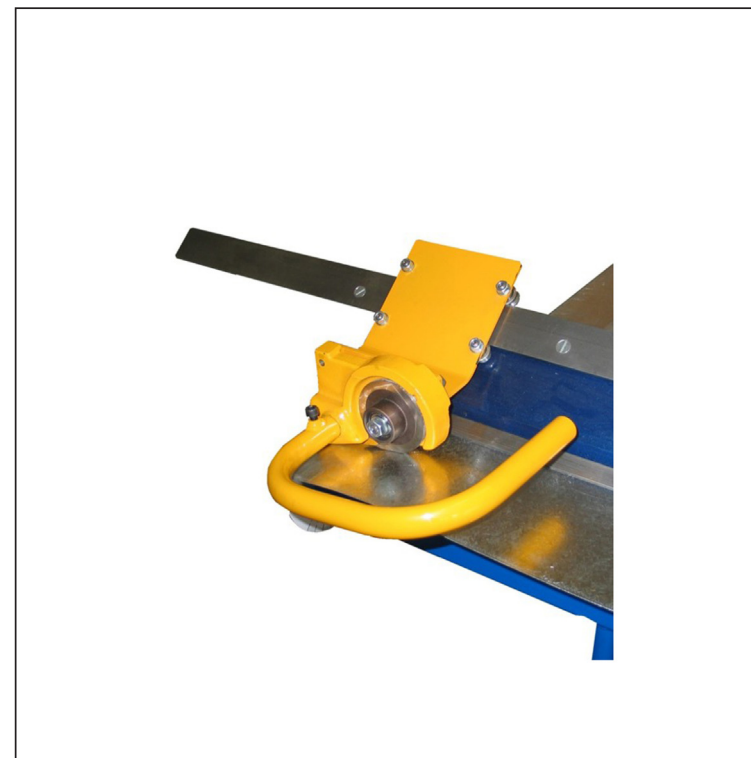

INDEX	ZAMIJENA	DATUM	POTPIS	KJG QUALITY®	BŘÍ ŠVARCOVÉ
VRSTA MATERIJALA	DIMENZIJA – POLUPROIZVOD		RAZRED OTPADA	TEŽINA kg	RAZMJER
POMOĆNA OPREMA	IZRADIO Ing. Kluska M.		TEHNOLOG	STN	OZNAKA ZA SORTIRANJE
TESTIRAO	TEHNOLOG		STARI NACRT	BILJEŠKA	REDNI BROJ POZICIJE
NAZIV PROIZVODA	Rotacijske škare za DOH		STARI NACRT	BROJ NACRTA	
Broj stranica			KNS-BRI NOZNICE NT		Stranica

Izrađeno: 05.06.2026 19:09:33

Podaci su podložni tehničkim promjenama