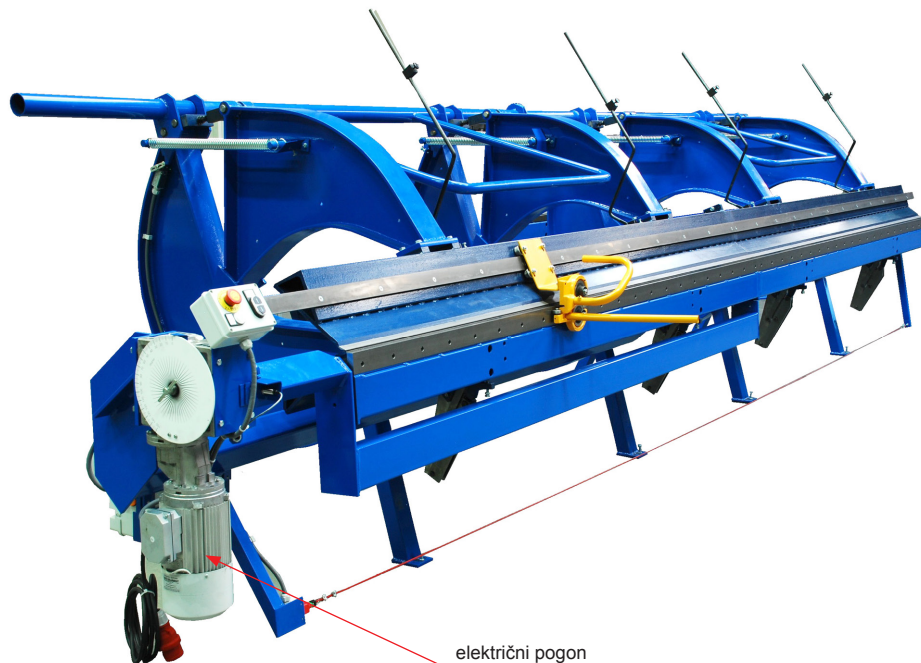

TEHNIČKI LIST

ELEKTRIČNI POGON ZA SAVIJAČICU MO (6m)

OPIS:

- električni pogon za modularnu savijačicu
tvrtke **BRI ŠVARCOVÉ** u dužini do 6 m

UPOTREBA:

električni pogon

KNS-BRI EL-POHON 6M

INDEX	ZAMIJENA	DATUM	POTPIS	KJG QUALITY®	BRI ŠVARCOVÉ
VRSTA MATERIJALA		RAZRED OTPADA	TEŽINA kg	RAZMJER	
DIMENZIJA - POLUPROIZVOD			STN	OZNAKA ZA SORTIRANJE	
POMOĆNA OPREMA			BILJEŠKA	REDNI BROJ POZICIJE	
IZRADIO Ing. Kluska M.			STARI NACRT	BROJ NACRTA	
TESTIRAO		TEHNOLOG			
TEHNOLOG					
NAZIV PROIZVODA	Električni pogon za savijačicu MO (6m)		Broj stranica	KNS-BRI EL-POHON 6M	Stranica