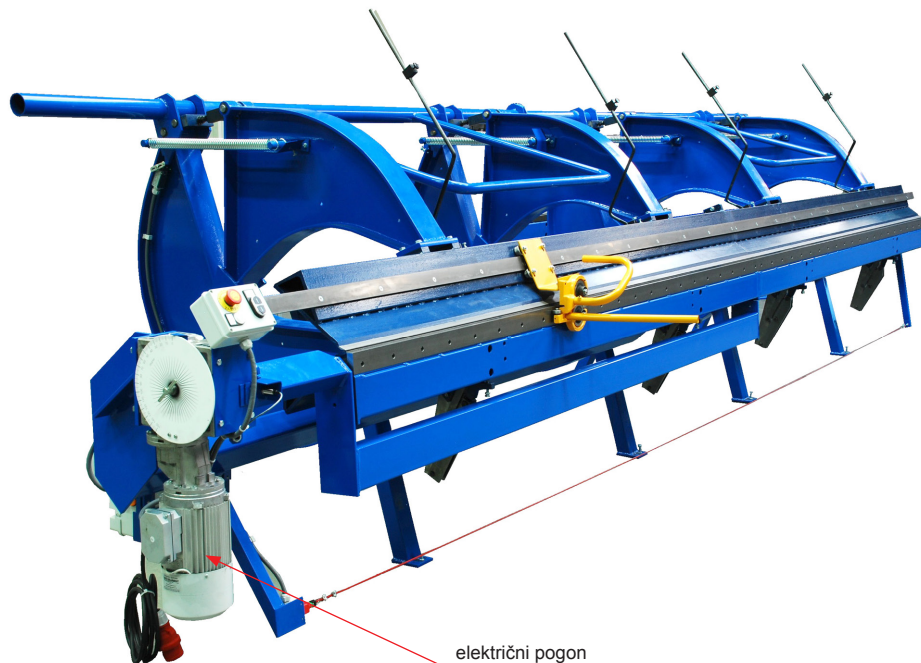

TEHNIČKI LIST

ELEKTRIČNI POGON ZA SAVIJAČICU MO (6m)

OPIS:

- električni pogon za modularnu savijačicu
tvrtke **BRI ŠVARCOVÉ** u dužini do 6 m

UPOTREBA:

električni pogon

KNS-BRI EL-POHON 6M

INDEX	ZAMIJENA	DATUM	POTPIS	KJG QUALITY®	BRI ŠVARCOVÉ
VRSTA MATERIJALA		RAZRED OTPADA	TEŽINA kg	RAZMJER	
DIMENZIJA - POLUPROIZVOD			STN	OZNAKA ZA SORTIRANJE	
POMOĆNA OPREMA			BILJEŠKA	REDNI BROJ POZICIJE	
IZRADIO Ing. Kluska M.			STARI NACRT	BROJ NACRTA	
TESTIRAO	TEHNOLOG				
NAZIV PROIZVODA	Električni pogon za savijačicu MO (6m)		Broj stranica	KNS-BRI EL-POHON 6M	Stranica