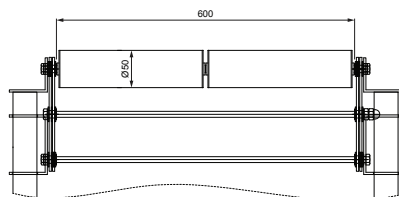

TEHNIČKI LIST

TRANSPORTER 600 mm MIN-3,3m MAX-7,9 m

KNS-BLUME 600

OPIS:

Transporter njemačke tvrtke **BLUME** za fleksibilno pomicanje profila.

Višestruki plastični valjci širine = 600 mm omogućuju kretanje transportirane robe ravnomjerno u krivinama.

Škarasti valjkasti transporter ima minimalnu duljinu od 3,3m i maksimalnu duljinu od 7,9 m kada je izvučen.

Mogućnost podešavanja visine u rasponu od 700 – 1100 mm.

Maksimalno opterećenje između 2 nosača 120 kg.

Transporter sadrži kotače s kočnicom.

INDEX	ZAMJENA	DATUM	POTPIS				
VRSTA MATERIJALA	DIMENZIJA – POLUPROIZVOD		TEŽINA kg			RAZRED OTPADA	RAZMJER
POMOĆNA OPREMA			STN	OZNAKA ZA SORTIRANJE			
IZRADIO	Ing. Kluska M.	BILJEŠKA		REDNI BROJ POZICIJE			
TESTIRAO	TEHNOLOG		STARI NACRT	BROJ NACRTA			
NAZIV PROIZVODA	Transporter 600 mm min-3,3 m max-7,9 m			Broj stranica	KNS-BLUME 600 Stranica		

Izrađeno: 21.04.2026 08:01:00

Podaci su podložni tehničkim promjenama