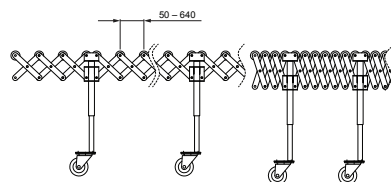

## KNS-BLUME 600

**OPIS:**

Transporter njemačke tvrtke **BLUME** za fleksibilno pomicanje profila.

Višestruki plastični valjci širine = 600 mm omogućuju kretanje transportirane robe ravnomjerno u krivinama.

Škarasti valjkasti transporter ima minimalnu duljinu od 3,3m i maksimalnu duljinu od 7,9 m kada je izvučen.

Mogućnost podešavanja visine u rasponu od 700 – 1100 mm.

Maksimalno opterećenje između 2 nosača 120 kg.

Transporter sadrži kotače s kočnicom.

INDEX	ZAMJENA	DATUM	POTPIS		
VRSTA MATERIJALA	DIMENZIJA – POLUPROIZVOD		TEŽINA kg		
POMOĆNA OPREMA			STN	OZNAKA ZA SORTIRANJE	
IZRADIO	Ing. Kluska M.	BILJEŠKA		REDNI BROJ POZICIJE	
TESTIRAO	TEHNOLOG		STARI NACRT	BROJ NACRTA	
NAZIV PROIZVODA	Transporter 600 mm min-3,3 m max-7,9 m			Broj stranica	KNS-BLUME 600 Stranica