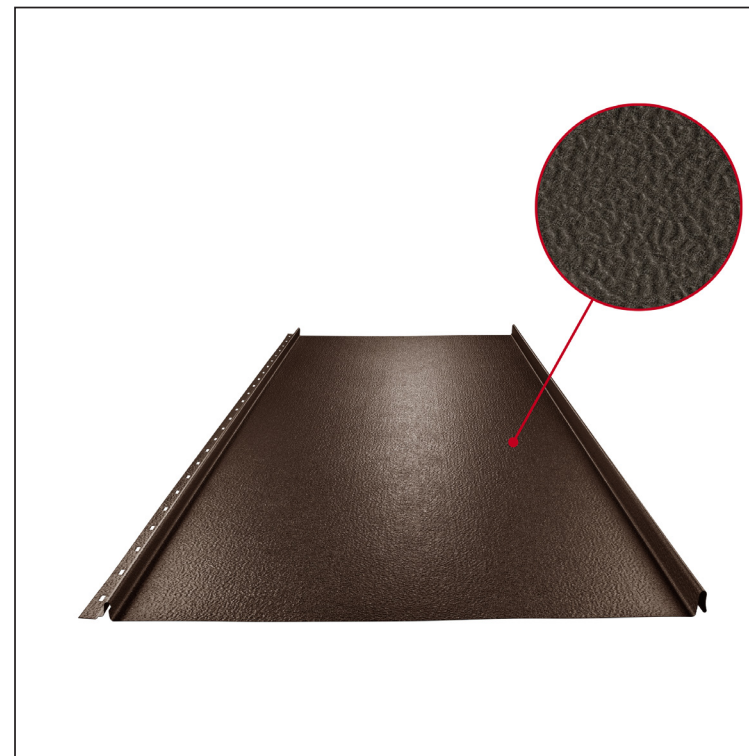

# KROVNI PANEL CLICK 515 P

## Varijanta 515

P

Pocink obojeni MATT STUCCO – Testa di Moro MATT STUCCO – RAL 8028

Tehnički parametri [mm]	
Pokrovna širina	515
Ukupna širina	547
Razvijena širina	625
Visina profila	25
Debljina lima	0,50
Duljina pokrova	min. 800 – maks. 8000