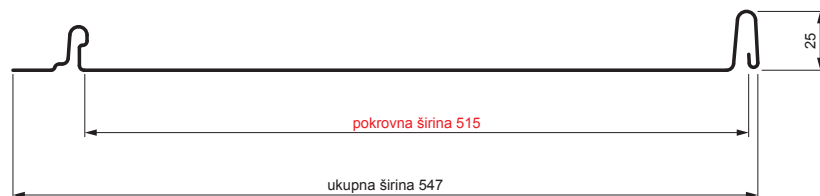

## Varijanta 515

P

Pocink obojeni MATT STUCCO – Testa di Moro MATT STUCCO – RAL 8028

Tehnički parametri [mm]	
Pokrovna širina	515
Ukupna širina	547
Razvijena širina	625
Visina profila	25
Debljina lima	0,50
Duljina pokrova	min. 800 – maks. 8000

INDEX	ZAMJENA	DATUM	POTPIS		
VRSTA MATERIJALA	DIMENZIJA – POLUPROIZVOD		RAZRED OTPADA		
POMOĆNA OPREMA				STN	OZNAKA ZA SORTIRANJE
IZRADIO	Ing. Kluska M.			BILJEŠKA	REDNI BROJ POZICIJE
TESTIRAO					
TEHNOLOG	TEHNOLOG			STARI NACRT	BROJ NACRTA
NAZIV PROIZVODA	Krovni panel CLICK 515 P			Broj stranica	CLICK-515 P Stranica