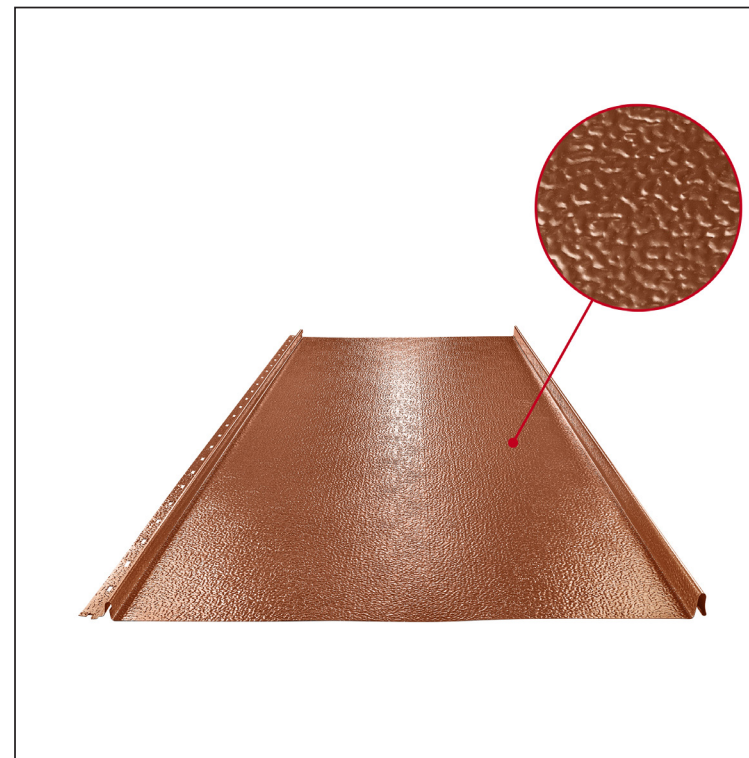

TEHNIČKI LIST

KROVNI PANEL CLICK 515 P

CLICK-515 P

Varijanta 515

P

Pocink obojeni STUCCO – Bakreno smeđa STUCCO – RAL 8004

Tehnički parametri [mm]	
Pokrovna širina	515
Ukupna širina	547
Razvijena širina	625
Visina profila	25
Debljina lima	0,50
Duljina pokrova	min. 800 – maks. 8000

INDEX	ZAMJENA	DATUM	POTPIS		
VRSTA MATERIJALA					
DIMENZIJA – POLUPROIZVOD				STN	OZNAKA ZA SORTIRANJE
POMOĆNA OPREMA				BILJEŠKA	REDNI BROJ POZICIJE
IZRADIO Ing. Kluska M.				STARI NACRT	BROJ NACRTA
TESTIRAO					
TEHNOLOG					
NAZIV PROIZVODA Krovni panel CLICK 515 P				Broj stranica	CLICK-515 P Stranica