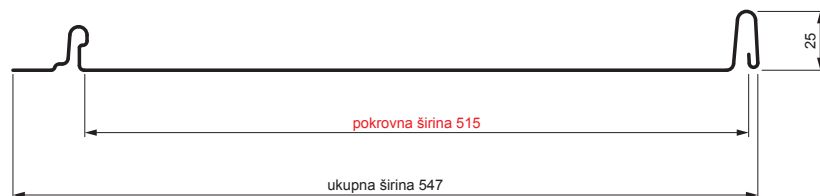

TEHNIČKI LIST

KROVNI PANEL CLICK 515 P

CLICK-515 P

Varijanta 515

P

Pocink obojeni STUCCO – Bakreno smeđa STUCCO – RAL 8004

Tehnički parametri [mm]	
Pokrovna širina	515
Ukupna širina	547
Razvijena širina	625
Visina profila	25
Debljina lima	0,50
Duljina pokrova	min. 800 – maks. 8000

INDEX	ZAMJENA	DATUM	POTPIS		
VRSTA MATERIJALA					
DIMENZIJA – POLUPROIZVOD				STN	OZNAKA ZA SORTIRANJE
POMOĆNA OPREMA				BILJEŠKA	REDNI BROJ POZICIJE
IZRADIO Ing. Kluska M.				STARI NACRT	BROJ NACRTA
TESTIRAO					
TEHNOLOG					
NAZIV PROIZVODA Krovni panel CLICK 515 P				Broj stranica	CLICK-515 P
				Stranica	