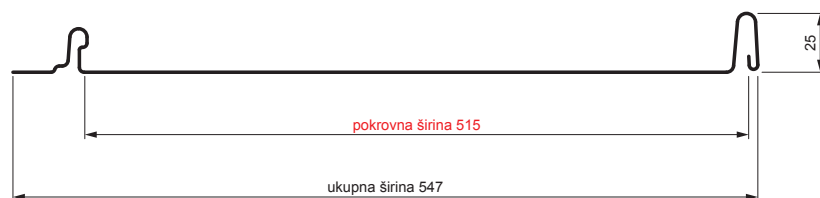

TEHNIČKI LIST

KROVNI PANEL CLICK 515 P

CLICK-515 P

Varijanta 515

P

Pocink obojeni STUCCO – Bakreno smeđa STUCCO – RAL 8004

Tehnički parametri [mm]	
Pokrovna širina	515
Ukupna širina	547
Razvijena širina	625
Visina profila	25
Debljina lima	0,50
Duljina pokrova	min. 800 – maks. 8000

INDEX	ZAMJENA	DATUM	POTPIS		
VRSTA MATERIJALA					
DIMENZIJA – POLUPROIZVOD				STN	OZNAKA ZA SORTIRANJE
POMOĆNA OPREMA				BILJEŠKA	REDNI BROJ POZICIJE
IZRADIO Ing. Kluska M.				STARI NACRT	BROJ NACRTA
TESTIRAO					
TEHNOLOG					
NAZIV PROIZVODA Krovni panel CLICK 515 P				Broj stranica	CLICK-515 P Stranica