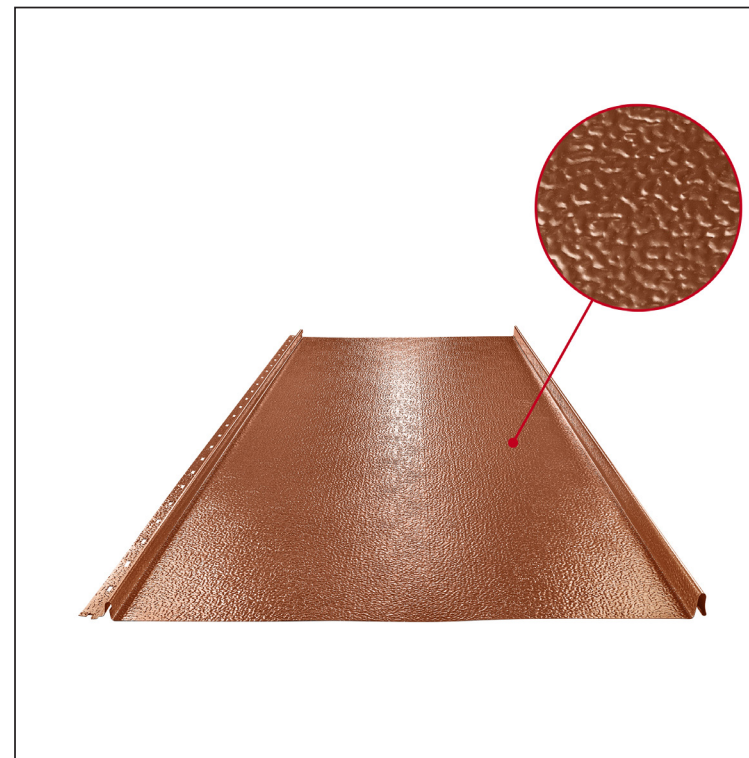

TEHNIČKI LIST

KROVNI PANEL CLICK 515 P

CLICK-515 P

Varijanta 515

P

Pocink obojeni STUCCO – Bakreno smeđa STUCCO – RAL 8004

Tehnički parametri [mm]	
Pokrovna širina	515
Ukupna širina	547
Razvijena širina	625
Visina profila	25
Debljina lima	0,50
Duljina pokrova	min. 800 – maks. 8000

INDEX	ZAMJENA	DATUM	POTPIS		
VRSTA MATERIJALA					
DIMENZIJA – POLUPROIZVOD				STN	OZNAKA ZA SORTIRANJE
POMOĆNA OPREMA				BILJEŠKA	REDNI BROJ POZICIJE
IZRADIO Ing. Kluska M.				STARI NACRT	BROJ NACRTA
TESTIRAO					
TEHNOLOG					
NAZIV PROIZVODA Krovni panel CLICK 515 P				Broj stranica	CLICK-515 P
				Stranica	