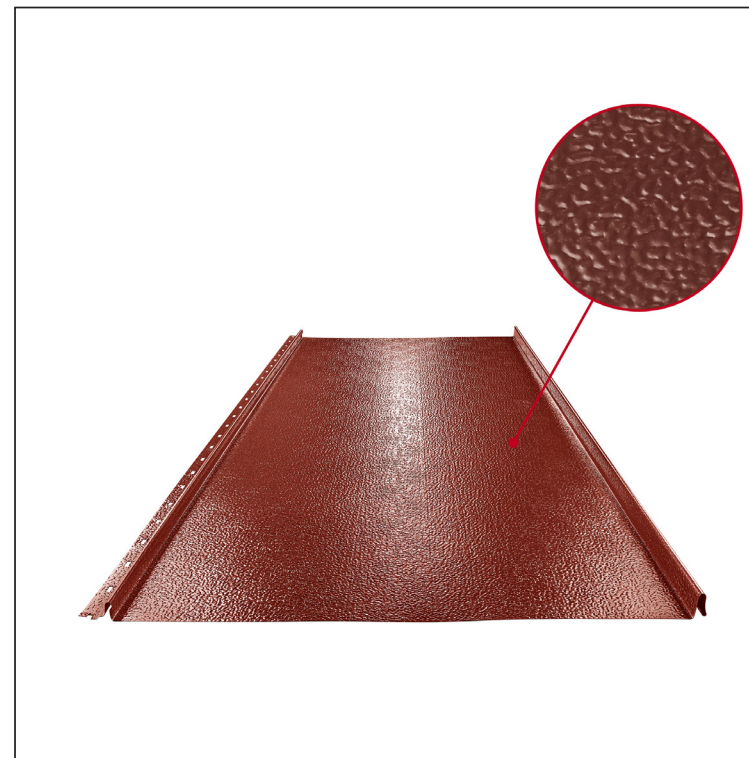

TEHNIČKI LIST

KROVNI PANEL CLICK 515 P

CLICK-515 P

Varijanta 515

P

OCS Pocink obojeni STUCCO – Vinsko crvena STUCCO – RAL 3009

Tehnički parametri [mm]	
Pokrovna širina	515
Ukupna širina	547
Razvijena širina	625
Visina profila	25
Debljina lima	0,50
Duljina pokrova	min. 800 – maks. 8000

INDEX	ZAMJENA	DATUM	POTPIS	KJG QUALITY®	Scan code for 3D model	
VRSTA MATERIJALA	DIMENZIJA – POLUPROIZVOD		RAZRED OTPADA			
IZRADIO Ing. Kluska M.	POMOĆNA OPREMA		STN	OZNAKA ZA SORTIRANJE		
TESTIRAO	TEHNOLOG		BILJEŠKA	REDNI BROJ POZICIJE		
NAZIV PROIZVODA	Krovni panel CLICK 515 P		STARI NACRT	BROJ NACRTA		
Broj stranica			CLICK-515 P		Stranica	