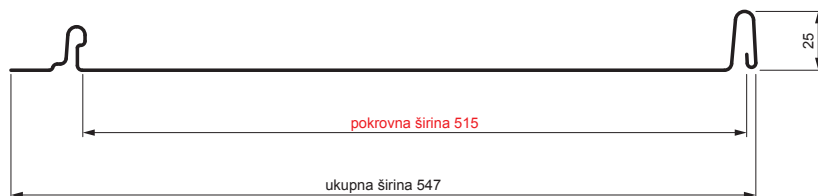

TEHNIČKI LIST

KROVNI PANEL CLICK 515 P

CLICK-515 P

Varijanta 515

P

OCS Pocink obojeni STUCCO – Vinsko crvena STUCCO – RAL 3009

Tehnički parametri [mm]	
Pokrovna širina	515
Ukupna širina	547
Razvijena širina	625
Visina profila	25
Debljina lima	0,50
Duljina pokrova	min. 800 – maks. 8000

INDEX	ZAMJENA	DATUM	POTPIS	KJG QUALITY®	Scan code for 3D model	
VRSTA MATERIJALA	DIMENZIJA – POLUPROIZVOD		RAZRED OTPADA			
IZRADIO	Ing. Kluska M.	POMOĆNA OPREMA		STN	OZNAKA ZA SORTIRANJE	
TESTIRAO	TEHNOLOG		STARI NACRT	REDNI BROJ POZICIJE		
NAZIV PROIZVODA	Krovni panel CLICK 515 P			Broj stranica	CLICK-515 P	