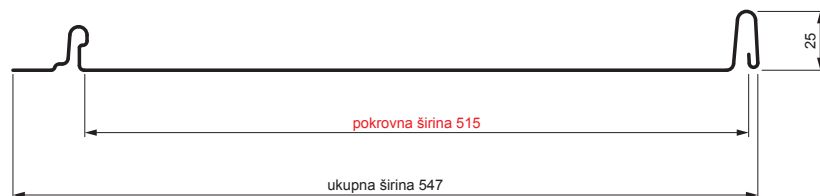

TEHNIČKI LIST

KROVNI PANEL CLICK 515 P

CLICK-515 P

Varijanta 515

P

OCS Pocink obojeni STUCCO – Vinsko crvena STUCCO – RAL 3009

Tehnički parametri [mm]	
Pokrovna širina	515
Ukupna širina	547
Razvijena širina	625
Visina profila	25
Debljina lima	0,50
Duljina pokrova	min. 800 – maks. 8000

INDEX	ZAMJENA	DATUM	POTPIS	KJG QUALITY®	Scan code for 3D model	
VRSTA MATERIJALA	DIMENZIJA – POLUPROIZVOD		RAZRED OTPADA			
IZRADIO Ing. Kluska M.	POMOĆNA OPREMA		STN	OZNAKA ZA SORTIRANJE		
TESTIRAO	TEHNOLOG		BILJEŠKA	REDNI BROJ POZICIJE		
NAZIV PROIZVODA	Krovni panel CLICK 515 P		STARI NACRT	BROJ NACRTA		
Broj stranica			CLICK-515 P		Stranica	