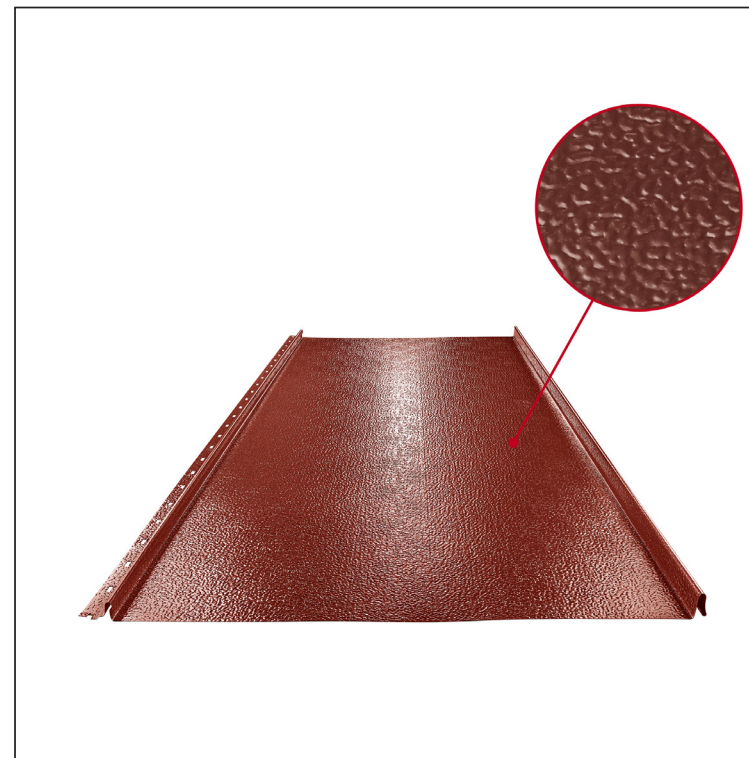

TEHNIČKI LIST

KROVNI PANEL CLICK 515 P

CLICK-515 P

Varijanta 515

P

OCS Pocink obojeni STUCCO – Vinsko crvena STUCCO – RAL 3009

Tehnički parametri [mm]	
Pokrovna širina	515
Ukupna širina	547
Razvijena širina	625
Visina profila	25
Debljina lima	0,50
Duljina pokrova	min. 800 – maks. 8000

INDEX	ZAMJENA	DATUM	POTPIS	KJG QUALITY®	Scan code for 3D model	
VRSTA MATERIJALA	DIMENZIJA – POLUPROIZVOD		RAZRED OTPADA			
IZRADIO	Ing. Kluska M.	POMOĆNA OPREMA		STN	OZNAKA ZA SORTIRANJE	
TESTIRAO	TEHNOLOG		STARI NACRT	REDNI BROJ POZICIJE		
NAZIV PROIZVODA	Krovni panel CLICK 515 P			Broj stranica	CLICK-515 P	