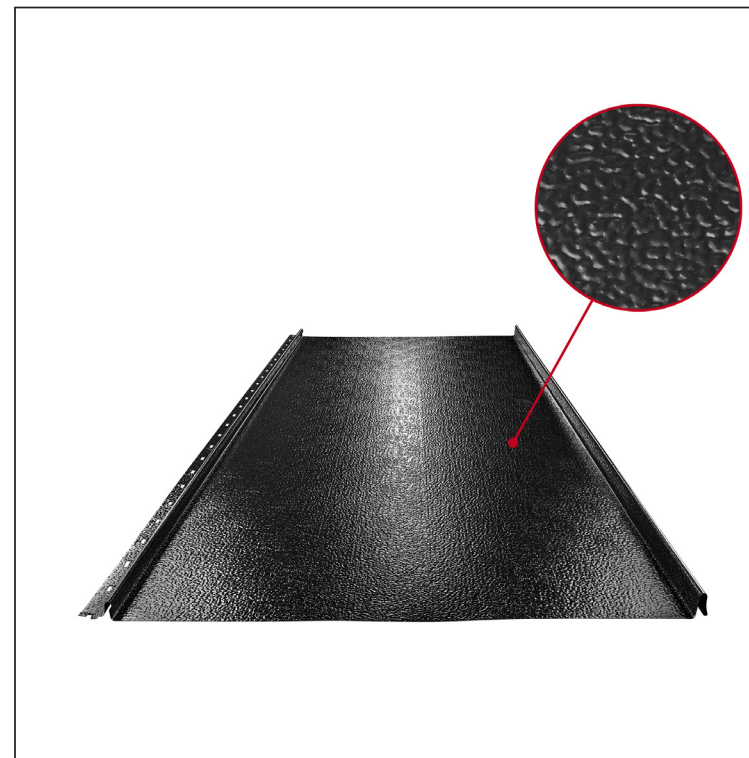

TEHNIČKI LIST

KROVNI PANEL CLICK 515 P

CLICK-515 P

Varijanta 515

P

ICS Pocink obojeni STUCCO – Intenzivno crna STUCCO – RAL 9005

Tehnički parametri [mm]	
Pokrovna širina	515
Ukupna širina	547
Razvijena širina	625
Visina profila	25
Debljina lima	0,50
Duljina pokrova	min. 800 – maks. 8000

INDEX	ZAMJENA	DATUM	POTPIS	KJG QUALITY®	Scan code for 3D model	
VRSTA MATERIJALA	DIMENZIJA – POLUPROIZVOD		RAZRED OTPADA			
POMOĆNA OPREMA				STN	OZNAKA ZA SORTIRANJE	
IZRADIO	Ing. Kluska M.			BILJEŠKA	REDNI BROJ POZICIJE	
TESTIRAO			TEHNOLOG	STARI NACRT	BROJ NACRTA	
NAZIV PROIZVODA	Krovni panel CLICK 515 P			Broj stranica	CLICK-515 P	Stranica