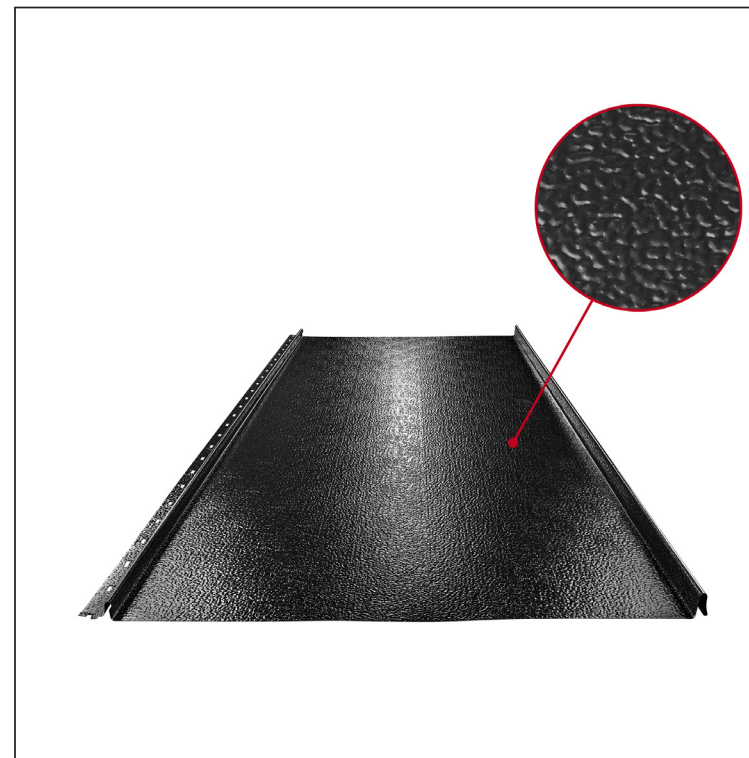

TEHNIČKI LIST

KROVNI PANEL CLICK 515 P

CLICK-515 P

Varijanta 515

P

ICS Pocink obojeni STUCCO – Intenzivno crna STUCCO – RAL 9005

Tehnički parametri [mm]	
Pokrovna širina	515
Ukupna širina	547
Razvijena širina	625
Visina profila	25
Debljina lima	0,50
Duljina pokrova	min. 800 – maks. 8000

INDEX	ZAMJENA	DATUM	POTPIS	KJG QUALITY®	Scan code for 3D model	
VRSTA MATERIJALA	DIMENZIJA – POLUPROIZVOD		RAZRED OTPADA			
POMOĆNA OPREMA				STN	OZNAKA ZA SORTIRANJE	
IZRADIO	Ing. Kluska M.			BILJEŠKA	REDNI BROJ POZICIJE	
TESTIRAO				STARI NACRT	BROJ NACRTA	
TEHNOLOG	TEHNOLOG			NAZIV PROIZVODA		
Krovni panel CLICK 515 P				CLICK-515 P		
				Broj stranica	Stranica	