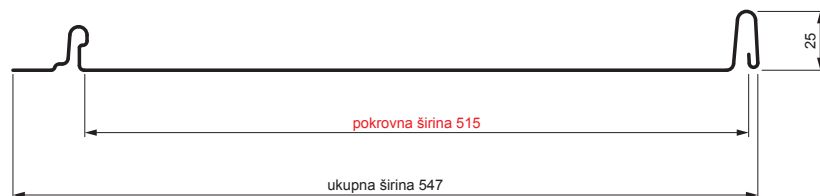

TEHNIČKI LIST

KROVNI PANEL CLICK 515 P

CLICK-515 P

Varijanta 515

P

ICS Pocink obojeni STUCCO – Intenzivno crna STUCCO – RAL 9005

Tehnički parametri [mm]	
Pokrovna širina	515
Ukupna širina	547
Razvijena širina	625
Visina profila	25
Debljina lima	0,50
Duljina pokrova	min. 800 – maks. 8000

INDEX	ZAMJENA	DATUM	POTPIS	KJG QUALITY®	Scan code for 3D model	
VRSTA MATERIJALA	DIMENZIJA – POLUPROIZVOD		RAZRED OTPADA			
POMOĆNA OPREMA				STN	OZNAKA ZA SORTIRANJE	
IZRADIO	Ing. Kluska M.			BILJEŠKA	REDNI BROJ POZICIJE	
TESTIRAO				STARI NACRT	BROJ NACRTA	
TEHNOLOG	TEHNOLOG			NAZIV PROIZVODA		
Krovni panel CLICK 515 P				CLICK-515 P		
				Broj stranica	Stranica	