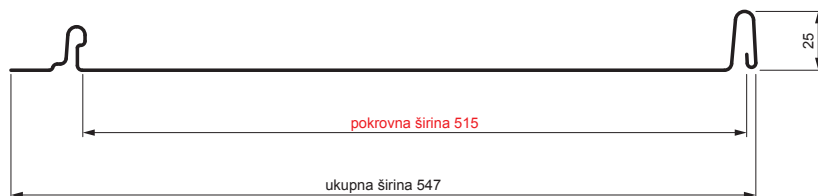

TEHNIČKI LIST

KROVNI PANEL CLICK 515 P

CLICK-515 P

Varijanta 515

P

ICS Pocink obojeni STUCCO – Intenzivno crna STUCCO – RAL 9005

Tehnički parametri [mm]	
Pokrovna širina	515
Ukupna širina	547
Razvijena širina	625
Visina profila	25
Debljina lima	0,50
Duljina pokrova	min. 800 – maks. 8000

INDEX	ZAMJENA	DATUM	POTPIS	KJG QUALITY®	Scan code for 3D model	
VRSTA MATERIJALA	DIMENZIJA – POLUPROIZVOD		RAZRED OTPADA			
POMOĆNA OPREMA				STN	OZNAKA ZA SORTIRANJE	
IZRADIO	Ing. Kluska M.			BILJEŠKA	REDNI BROJ POZICIJE	
TESTIRAO			TEHNOLOG	STARI NACRT	BROJ NACRTA	
NAZIV PROIZVODA	Krovni panel CLICK 515 P			Broj stranica	CLICK-515 P	Stranica