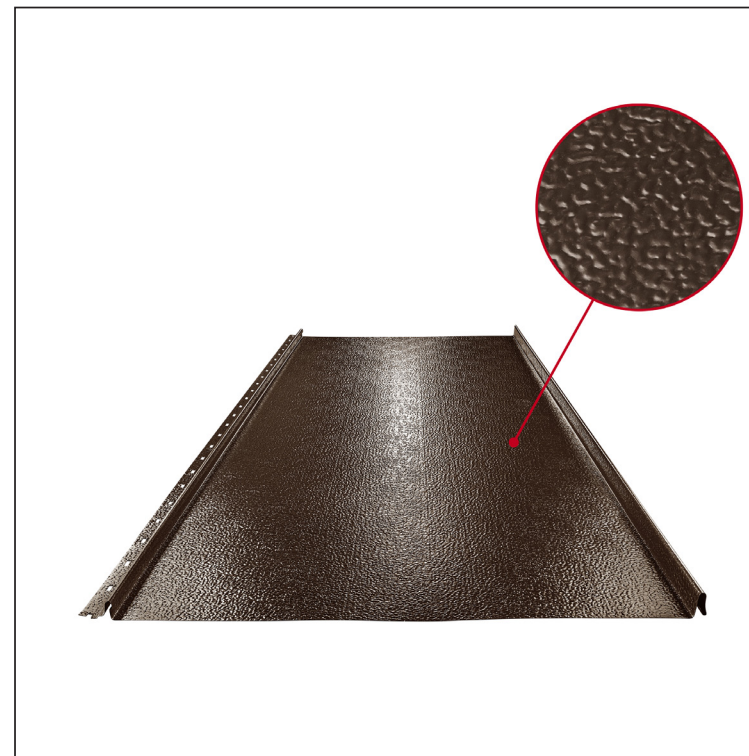

# KROVNI PANEL CLICK 515 P

# CLICK-515 P

## Varijanta 515

P

Pocink obojeni STUCCO – Testa di Moro STUCCO – RAL 8028

Tehnički parametri [mm]	
Pokrovna širina	515
Ukupna širina	547
Razvijena širina	625
Visina profila	25
Debljina lima	0,50
Duljina pokrova	min. 800 – maks. 8000