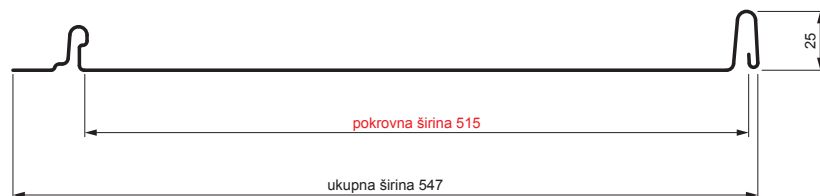

## Varijanta 515

P

Pocink obojeni STUCCO – Testa di Moro STUCCO – RAL 8028

Tehnički parametri [mm]	
Pokrovna širina	515
Ukupna širina	547
Razvijena širina	625
Visina profila	25
Debljina lima	0,50
Duljina pokrova	min. 800 – maks. 8000

INDEX	ZAMJENA	DATUM	POTPIS		
VRSTA MATERIJALA	DIMENZIJA – POLUPROIZVOD		RAZRED OTPADA		
POMOĆNA OPREMA			STN	OZNAKA ZA SORTIRANJE	
IZRADIO	Ing. Kluska M.		BILJEŠKA	REDNI BROJ POZICIJE	
TESTIRAO			STARI NACRT	BROJ NACRTA	
TEHNOLOG	TEHNOLOG		STARI NACRT	BROJ NACRTA	
NAZIV PROIZVODA	Krovni panel CLICK 515 P			Broj stranica	CLICK-515 P
				Stranica	