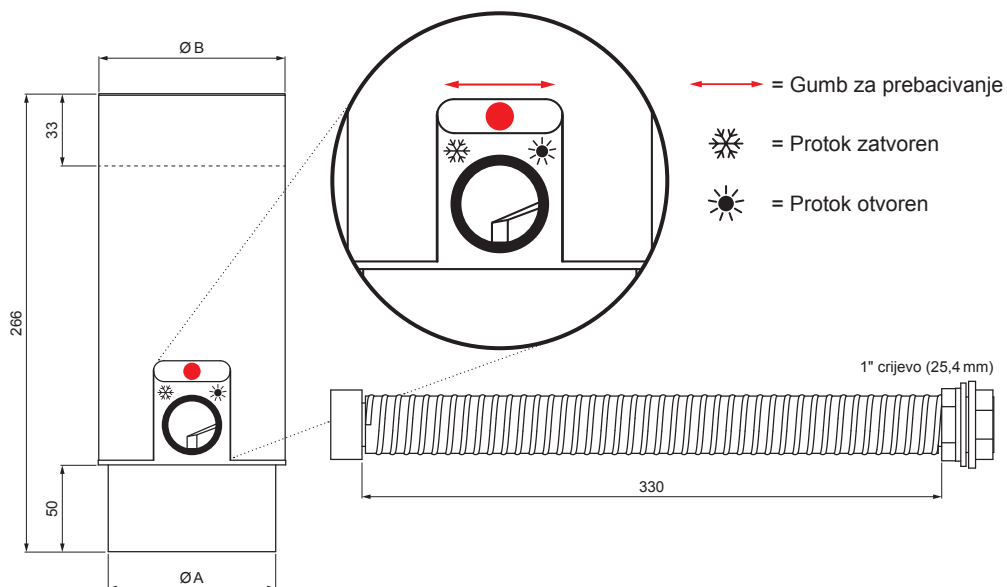

TEHNIČKI LIST

ZADRŽAČ VODE SA CRIJEVOM + GUMB

W-WZVHAG

ZH Aluminij obojeni – Zeleno smeđa – RAL 7013

Dimenzije [mm]		
Nominalna veličina	A	B
80	77	81
100	97	101

INDEX	ZAMIJENA	DATUM	POTPIS		
VRSTA MATERIJALA	RAZNEĐ OTPAD	TEŽINA kg	RAZMJER		
DIMENZIJA – POLUPROIZVOD		STN	OZNAKA ZA SORTIRANJE		
POMOĆNA OPREMA		BILJEŠKA	REDNI BROJ POZICIJE		
IZRADIO Ing. Kluska M.	TEHNOLOG	STARI NACRT	BROJ NACRTA		
NAZIV PROIZVODA	Zadržać vode sa crijevom + gumb		Broj stranica	W-WZVHAG	Stranica