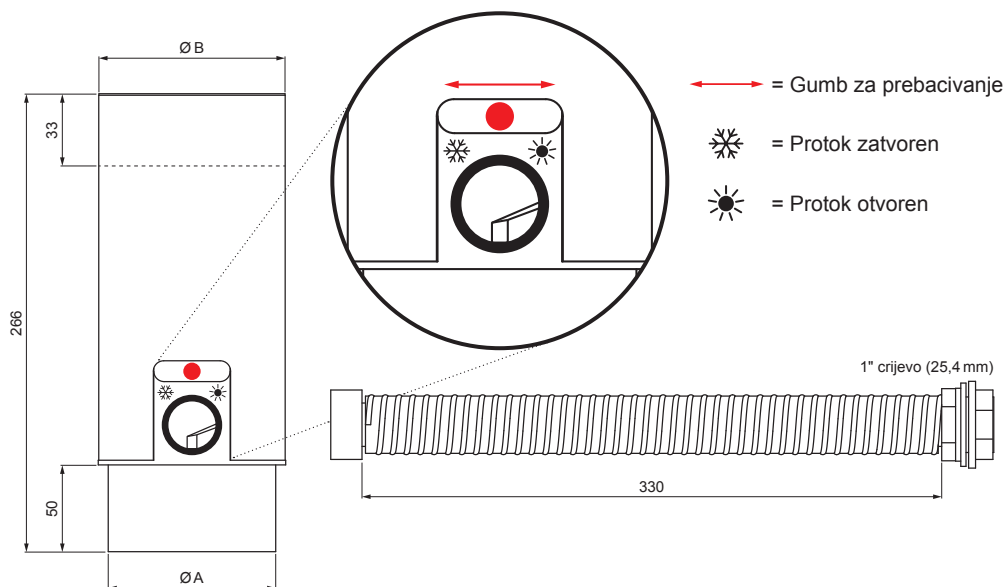

# W-WZVHAG

**TM** Aluminij obojeni – Testa di Moro – RAL 8028

INDEX	ZAMIJENA	DATUM	POTPIS		
VRSTA MATERIJALA	RAZNEK OTPADA	TEŽINA kg	RAZMJER		
DIMENZIJA – POLUPROIZVOD					
POMOĆNA OPREMA		STN	OZNAKA ZA SORTIRANJE		
IZRADIO	Ing. Kluska M.		BILJEŠKA		REDNI BROJ POZICIJE
TESTIRAO					
TEHNOLOG	TEHNOLOG	STARI NACRT	BROJ NACRTA		
NAZIV PROIZVODA	Zadržać vode sa crijevom + gumb		Broj stranica	W-WZVHAG	Stranica

Izrađeno: 06.06.2026 01:40:47

Podaci su podložni tehničkim promjenama

Dimenzije [mm]		
Nominalna veličina	A	B
80	77	81
100	97	101