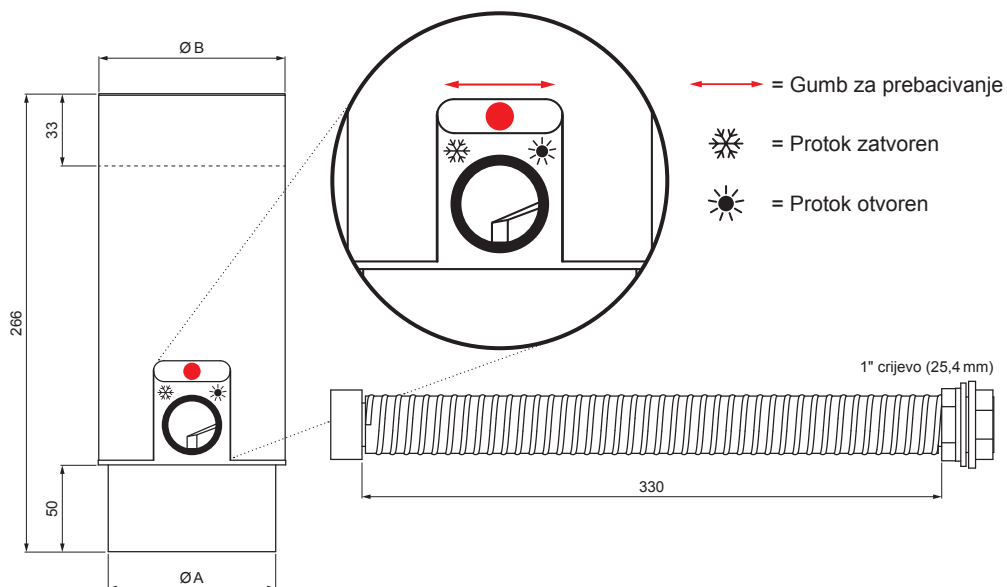

TEHNIČKI LIST

ZADRŽAČ VODE SA CRIJEVOM + GUMB

P-PZVHAG

← = Gumb za prebacivanje

☁ = Protok zatvoren

☀ = Protok otvoren

1" crijevo (25,4 mm)

330

SB Boja : Pocink obojeni – Sivo bijela – RAL 9002
Materijal: Aluminij – Natur

Dimenzije [mm]		
Nominalna veličina	A	B
80	77	81
100	97	101

INDEX	ZAMIJENA	DATUM	POTPIS		
VRSTA MATERIJALA	RAZRED OTPADA		TEŽINA kg		
DIMENZIJA – POLUPROIZVOD					
POMOĆNA OPREMA			STN	OZNAKA ZA SORTIRANJE	
IZRADIO	Ing. Kluska M.		BILJEŠKA		REDNI BROJ POZICIJE
TESTIRAO					
TEHNOLOG	TEHNOLOG		STARI NACRT	BROJ NACRTA	
NAZIV PROIZVODA			Zadržuć vode sa crijevom + gumb		P-PZVHAG
			Broj stranica		Stranica