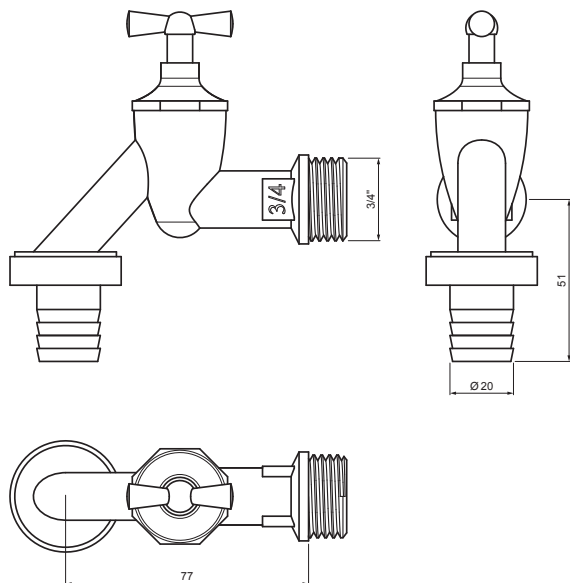

TEHNIČKI LIST

KROMIRANA ODVODNA SLAVINA 3/4" SPREMNIK ZA KIŠNICU

UPORABA:

SD-NADRZ KOHUTIK 3/4"

 Krom

| | | | | | | |
|--|----------|----------|---------------|---------------|---|--|
| INDEX | ZAMIJENA | DATUM | POTPIS | KJG |  |  |
| | | | | QUALITY® | Scan code for 3D model | |
| VRSTA MATERIJALA | | | RAZRED OTPADA | TEŽINA kg | RAZMJER | |
| DIMENZIJA – POLUPROIZVOD | | | | | | |
| POMOĆNA OPREMA | | | | STN | OZNAKA ZA SORTIRANJE | |
| IZRADIO Ing. Kluska M. | | | | BILJEŠKA | REDNI BROJ POZICIJE | |
| TESTIRAO | | | | | | |
| TEHNOLOG | | TEHNOLOG | | STARI NACRT | BROJ NACRTA | |
| NAZIV PROIZVODA Kromirana odvodna slavina 3/4" spremnik za kišnicu | | | | Broj stranica | SD-NADRZ KOHUTIK 3/4" | Stranica  |