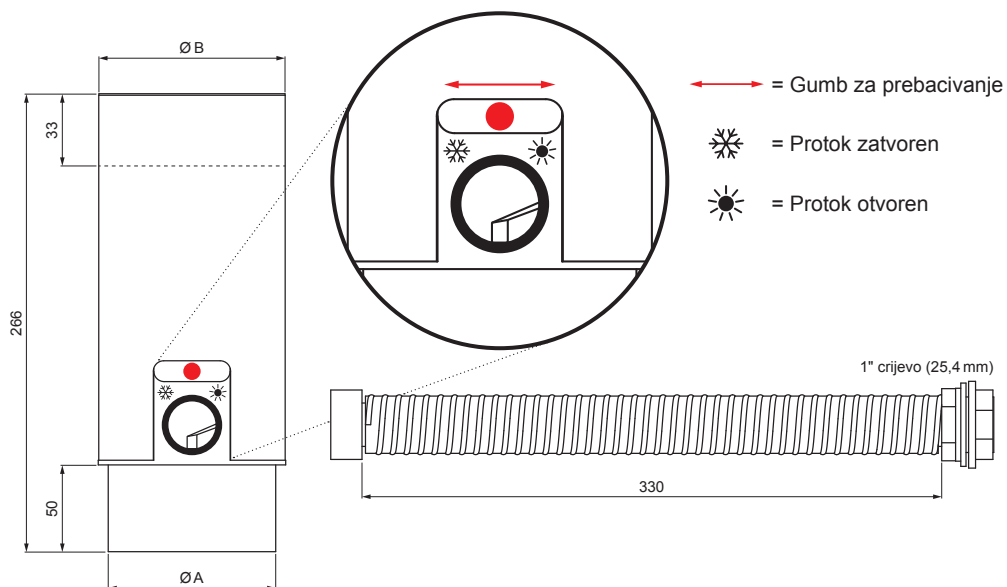

TEHNIČKI LIST

ZADRŽAČ VODE SA CRIJEVOM + GUMB

M-MZVHAG

← = Gumb za prebacivanje

☼ = Protok zatvoren

☀ = Protok otvoren

1" crijevo (25,4 mm)

M Bakar – Natur

Dimenzije [mm]		
Nominalna veličina	A	B
80	77	81
100	97	101

INDEX	ZAMIJENA	DATUM	POTPIS		
VRSTA MATERIJALA	RAZRED OTPADA		TEŽINA kg		
DIMENZIJA – POLUPROIZVOD					
POMOĆNA OPREMA			STN	OZNAKA ZA SORTIRANJE	
IZRADIO	Ing. Kluska M.		BILJEŠKA		REDNI BROJ POZICIJE
TESTIRAO					
TEHNOLOG	TEHNOLOG		STARI NACRT	BROJ NACRTA	
NAZIV PROIZVODA			Zadržać vode sa crijevom + gumb		M-MZVHAG
			Broj stranica		Stranica