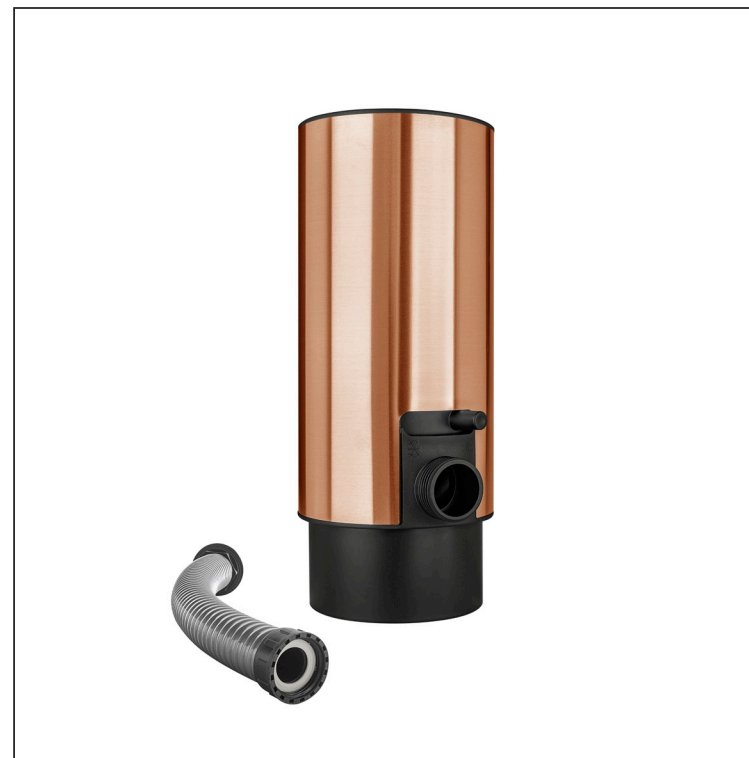

TEHNIČKI LIST

ZADRŽAČ VODE SA CRIJEVOM + GUMB

M-MZVHAG

← = Gumb za prebacivanje

☼ = Protok zatvoren

☀ = Protok otvoren

1" crijevo (25,4 mm)

M Bakar – Natur

Dimenzije [mm]		
Nominalna veličina	A	B
80	77	81
100	97	101

INDEX	ZAMIJENA	DATUM	POTPIS		
VRSTA MATERIJALA	RAZRED OTPADA		TEŽINA kg		
DIMENZIJA – POLUPROIZVOD					
POMOĆNA OPREMA			STN	OZNAKA ZA SORTIRANJE	
IZRADIO	Ing. Kluska M.		BILJEŠKA		REDNI BROJ POZICIJE
TESTIRAO					
TEHNOLOG	TEHNOLOG		STARI NACRT	BROJ NACRTA	
NAZIV PROIZVODA			Zadržać vode sa crijevom + gumb		M-MZVHAG
			Broj stranica		Stranica