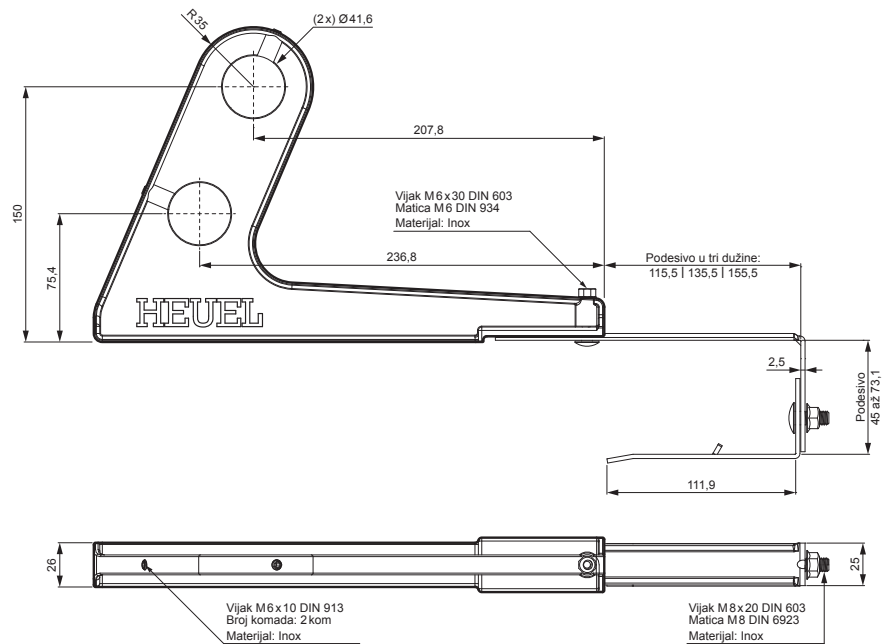

TEHNIČKI LIST

DRŽAČ CIJEVI, 2OT SNJEG

ZS-HEU PSZ RUD2

DETALJ:

1. držač cijevi, 2ot snjeg
2. cijev snjegobrana
3. PVC spojka cijevi crna
4. poklopac cijevi

IC Boja : Pocink obojeni – Intenzivno crna – RAL 9005
Materijal: Aluminij – Natur

INDEX	ZAMJENA	DATUM	POTPIS	KJG QUALITY®	Scan code for 3D model	
VRSTA MATERIJALA	DIMENZIJA – POLUPROIZVOD		RAZRED OTPADA			
POMOĆNA OPREMA	IZRADIO Ing. Kluska M.		TEHNOLOG	STARI NACRT	OZNAKA ZA SORTIRANJE	REDNI BROJ POZICIJE
TESTIRAO	TEHNOLOG		STARI NACRT	BROJ NACRTA		
NAZIV PROIZVODA	Držač cijevi, 2ot snjeg			Broj stranica	ZS-HEU PSZ RUD2	