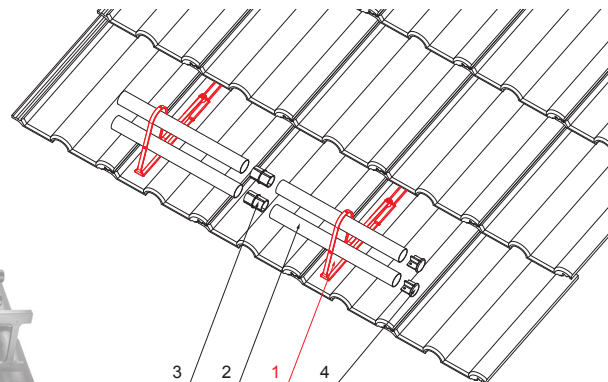

TEHNIČKI LIST

DRŽAČ CIJEVI, 2OT SNJEG

ZS-HEU PSZ RUD2

DETALJ:

1. držač cijevi, 2ot snjeg
2. cijev snjegobrana
3. PVC spojka cijevi crna
4. poklopac cijevi

IC Boja : Pocink obojeni – Intenzivno crna – RAL 9005
Materijal: Aluminij – Natur

INDEX	ZAMJENA	DATUM	POTPIS	KJG QUALITY®	Scan code for 3D model	
VRSTA MATERIJALA	DIMENZIJA – POLUPROIZVOD		RAZRED OTPADA			
POMOĆNA OPREMA	IZRADIO Ing. Kluska M.		TEHNOLOG	STARI NACRT	OZNAKA ZA SORTIRANJE	REDNI BROJ POZICIJE
TESTIRAO	TEHNOLOG		STARI NACRT	BROJ NACRTA		
NAZIV PROIZVODA	Držač cijevi, 2ot snjeg			Broj stranica	ZS-HEU PSZ RUD2	